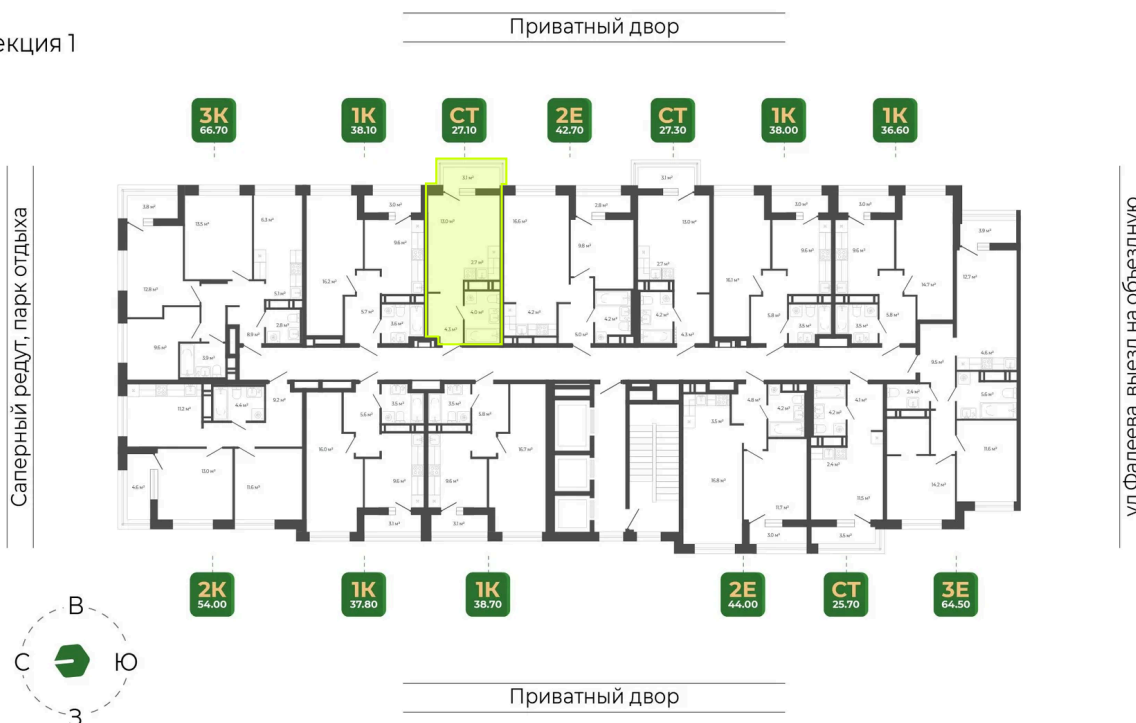

Номер: 191

Студия 27.2 м²

Отсканируйте QR-код
и смотрите на сайте
гринхилс.рф

7 074 176 руб.

Чистовая отделка

Чистовая отделка

Корпус	Корпус 2	Этаж	16
Секция	1	Сдача	1 кв. 2027

29.04.2026 19:29 (Мск)

Не является публичной офертой, цена может быть скорректирована. Информация взята с сайта «гринхилс.рф»

На этаже 16

Студия 27.2 м²

Секция 1

29.04.2026 19:29 (Мск)

Не является публичной офертой, цена может быть скорректирована. Информация взята с сайта «гринхилс.рф»

На генплане Корпус 2

Студия 27.2 м²

29.04.2026 19:29 (Мск)

Не является публичной офертой, цена может быть скорректирована. Информация взята с сайта «гринхилс.рф»