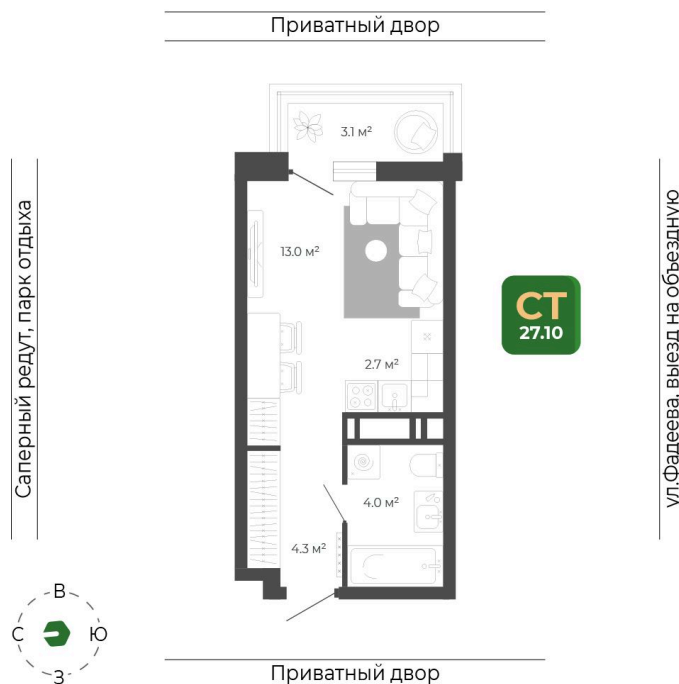

Номер: 191

Студия 27.2 м²

Отсканируйте QR-код
и смотрите на сайте
гринхилс.рф

7 074 176 руб.

Чистовая отделка

Чистовая отделка

Корпус	Корпус 2	Этаж	16
Секция	1	Сдача	1 кв. 2027

29.04.2026 19:29 (Мск)

Не является публичной офертой, цена может быть скорректирована. Информация взята с сайта «гринхилс.рф»

На этаже 16

Студия 27.2 м²

Секция 1

29.04.2026 19:29 (Мск)

Не является публичной офертой, цена может быть скорректирована. Информация взята с сайта «гринхилс.рф»

На генплане Корпус 2

Студия 27.2 м²

29.04.2026 19:29 (Мск)

Не является публичной офертой, цена может быть скорректирована. Информация взята с сайта «гринхилс.рф»