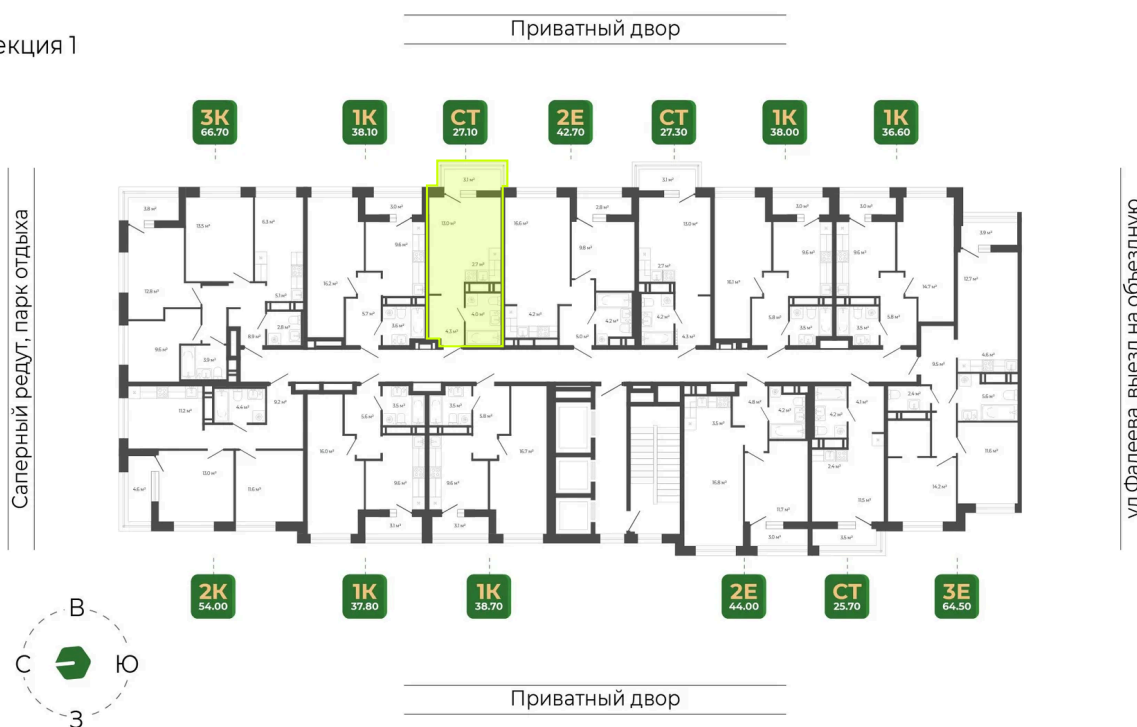

# Студия 27.2 м<sup>2</sup>

Отсканируйте QR-код  
и смотрите на сайте  
гринхилс.рф

7 144 918 руб.

В ипотеку от 29 188 руб.

Чистовая отделка

Чистовая отделка

Корпус	Корпус 2	Этаж	16
Секция	1	Сдача	1 кв. 2027

# На этаже 16

Студия 27.2 м<sup>2</sup>

Секция 1

24.06.2026 15:27 (Мск)

Не является публичной офертой, цена может быть скорректирована.  
Информация взята с сайта «гринхилс.рф».