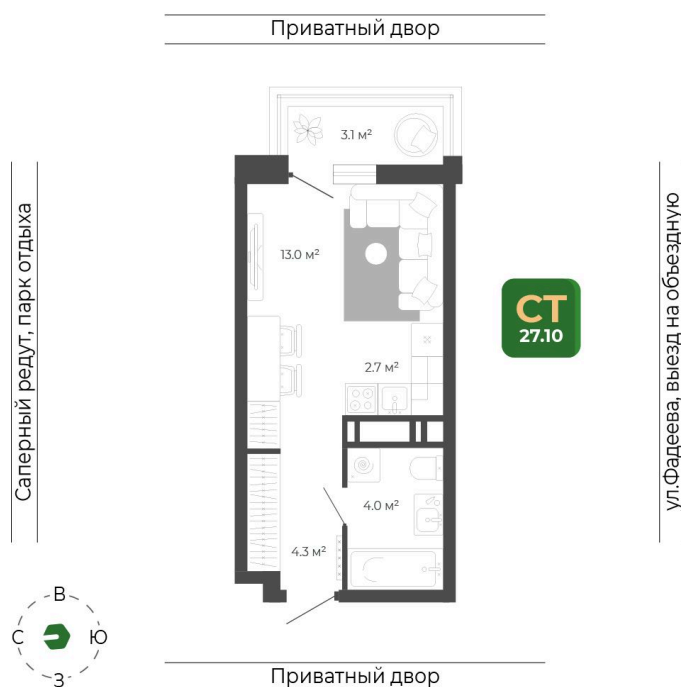

Номер: 191

# Студия 27.2 м<sup>2</sup>

Отсканируйте QR-код  
и смотрите на сайте  
гринхилс.рф

7 144 918 руб.

В ипотеку от 29 188 руб.

Чистовая отделка

Чистовая отделка

Корпус	Корпус 2	Этаж	16
Секция	1	Сдача	1 кв. 2027

# На этаже 16

Студия 27.2 м<sup>2</sup>

Секция 1

24.06.2026 15:27 (Мск)

Не является публичной офертой, цена может быть скорректирована.  
Информация взята с сайта «гринхилс.рф».