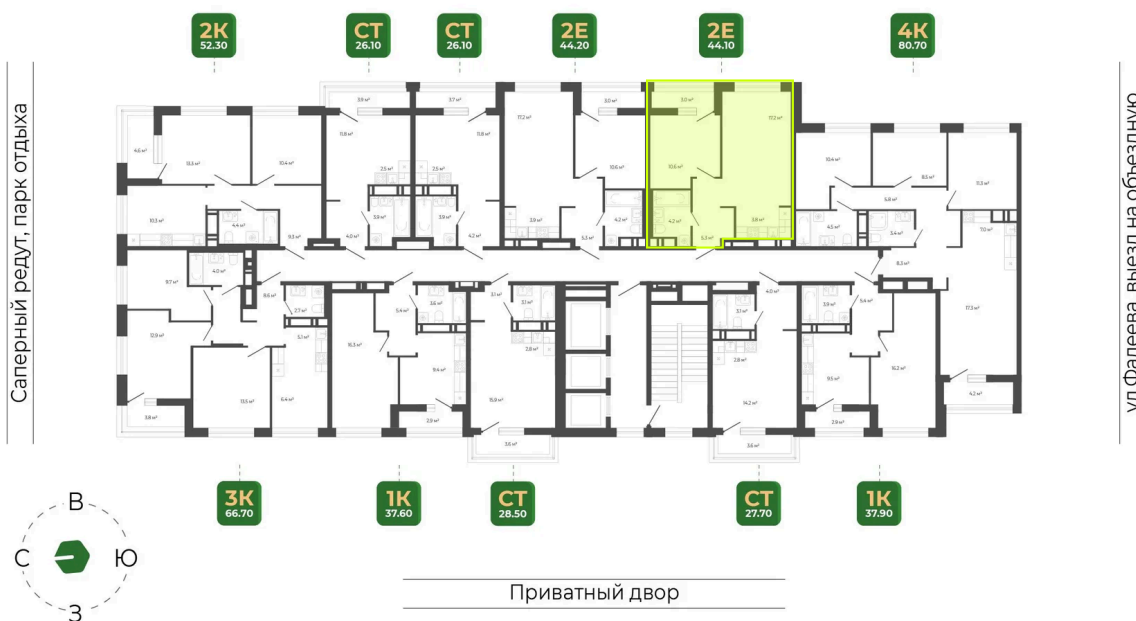

Номер: 161

2 комнатная 44.1 м²

Отсканируйте QR-код
и смотрите на сайте
гринхилс.рф

Цена по запросу

Чистовая отделка

Корпус	Корпус 3	Этаж	16
Секция	1	Сдача	1 кв. 2027

10.04.2026 21:49 (Мск)

Не является публичной офертой, цена может быть скорректирована. Информация взята с сайта «гринхилс.рф»

На этаже 16

2 комнатная 44.1 м²

Секция 1

Долина Зелёного угла

10.04.2026 21:49 (Мск)

Не является публичной офертой, цена может быть скорректирована. Информация взята с сайта «гринхилс.рф»

На генплане Корпус 3