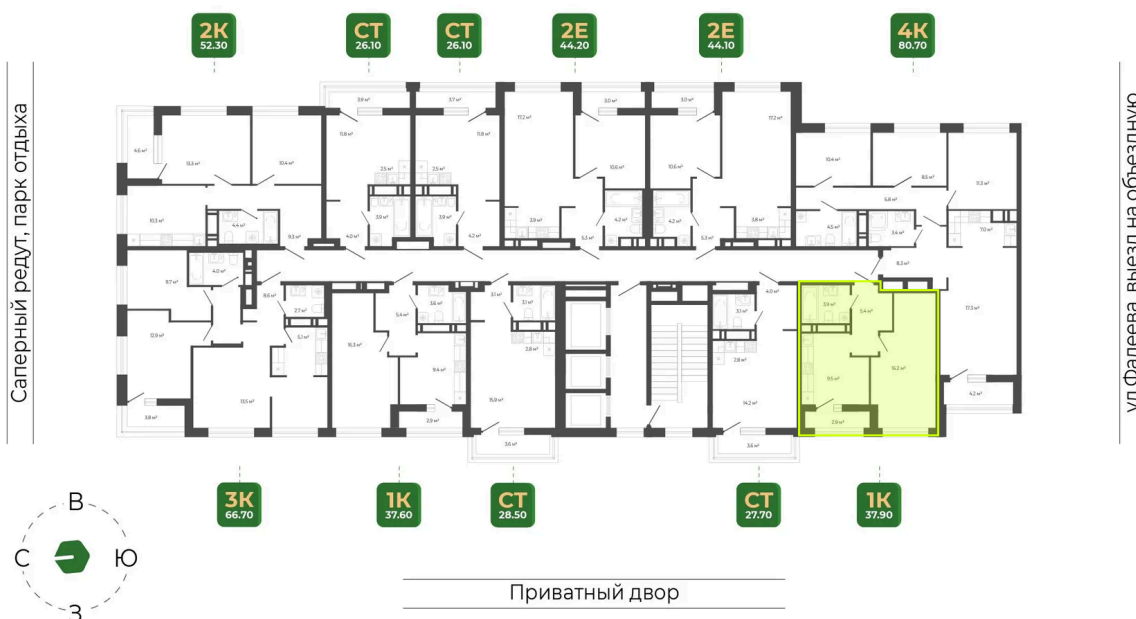

## 8 639 680 руб.

Чистовая отделка

Чистовая отделка

Корпус	Корпус 3	Этаж	11
Секция	1	Сдача	1 кв. 2027

10.04.2026 20:52 (Мск)

Не является публичной офертой, цена может быть скорректирована. Информация взята с сайта «гринхилс.рф»

# На этаже 11

1 комнатная 38 м<sup>2</sup>

Секция 1

Долина Зелёного угла

10.04.2026 20:52 (Мск)

Не является публичной офертой, цена может быть скорректирована. Информация взята с сайта «гринхилс.рф»

# На генплане Корпус 3

1 комнатная 38 м<sup>2</sup>

10.04.2026 20:52 (Мск)

Не является публичной офертой, цена может быть скорректирована. Информация взята с сайта «гринхилс.рф»