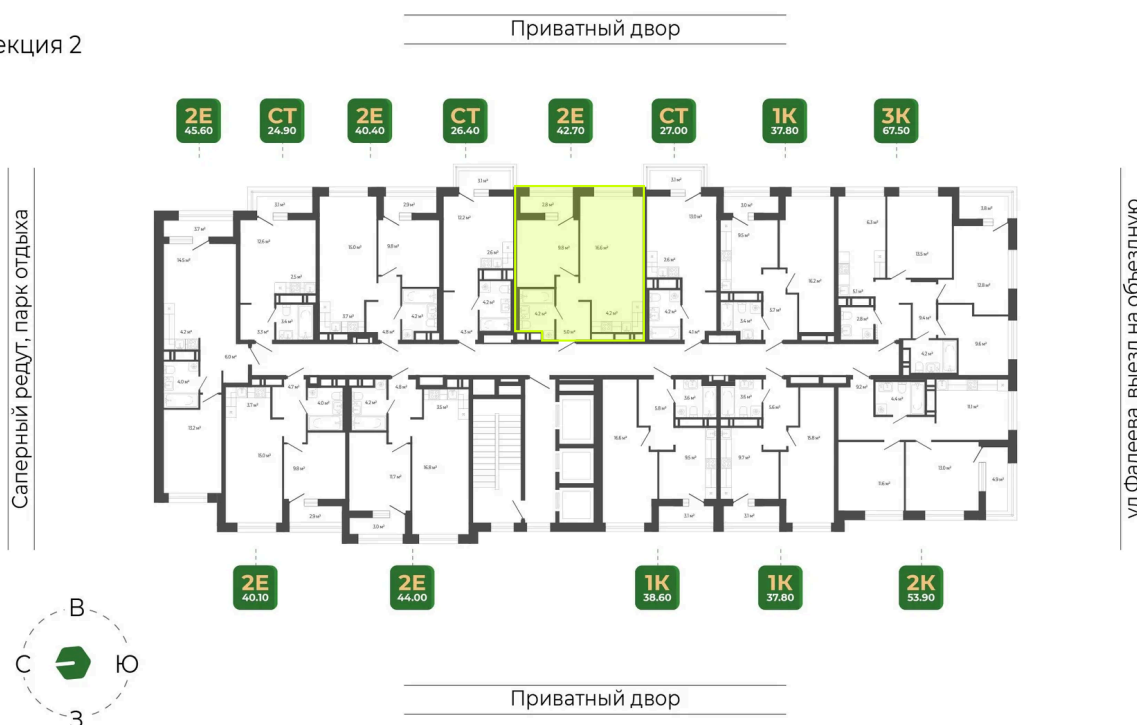

Номер: 393

2 комнатная 42.5 м²

Отсканируйте QR-код
и смотрите на сайте
гринхилс.рф

9 383 743 руб.

Чистовая отделка

Чистовая отделка

Корпус	Корпус 2	Этаж	12
Секция	2	Сдача	1 кв. 2027

11.04.2026 05:08 (Мск)

Не является публичной офертой, цена может быть скорректирована. Информация взята с сайта «гринхилс.рф»

На этаже 12

2 комнатная 42.5 м²

Секция 2

11.04.2026 05:08 (Мск)

Не является публичной офертой, цена может быть скорректирована. Информация взята с сайта «гринхилс.рф»

На генплане Корпус 2

2 комнатная 42.5 м²

11.04.2026 05:08 (Мск)

Не является публичной офертой, цена может быть скорректирована. Информация взята с сайта «гринхилс.рф»