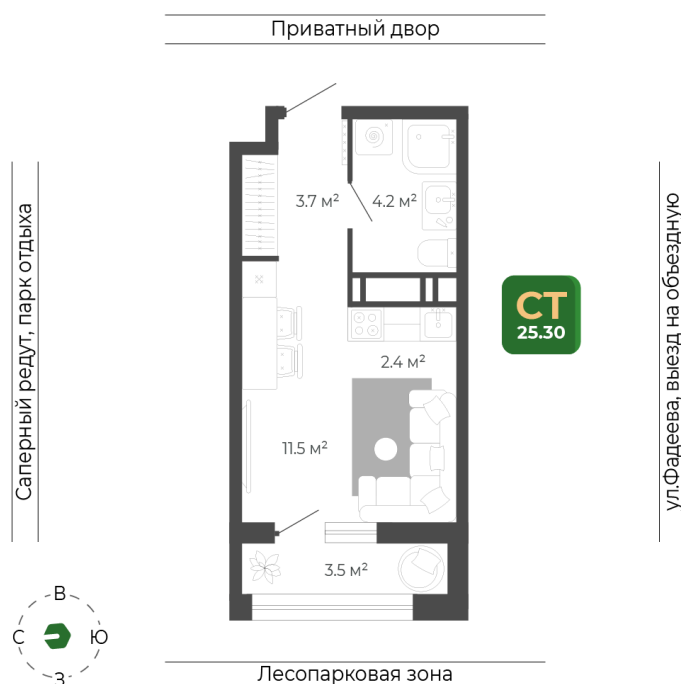

# Студия 25.3 м<sup>2</sup>

Отсканируйте QR-код  
и смотрите на сайте  
гринхилс.рф

6 663 456 руб.

В ипотеку от 27 221 руб.

White Box

White Box

Корпус	Корпус 1	Этаж	14
Секция	2	Сдача	2 кв. 2026

15.06.2026 13:46 (Мск)