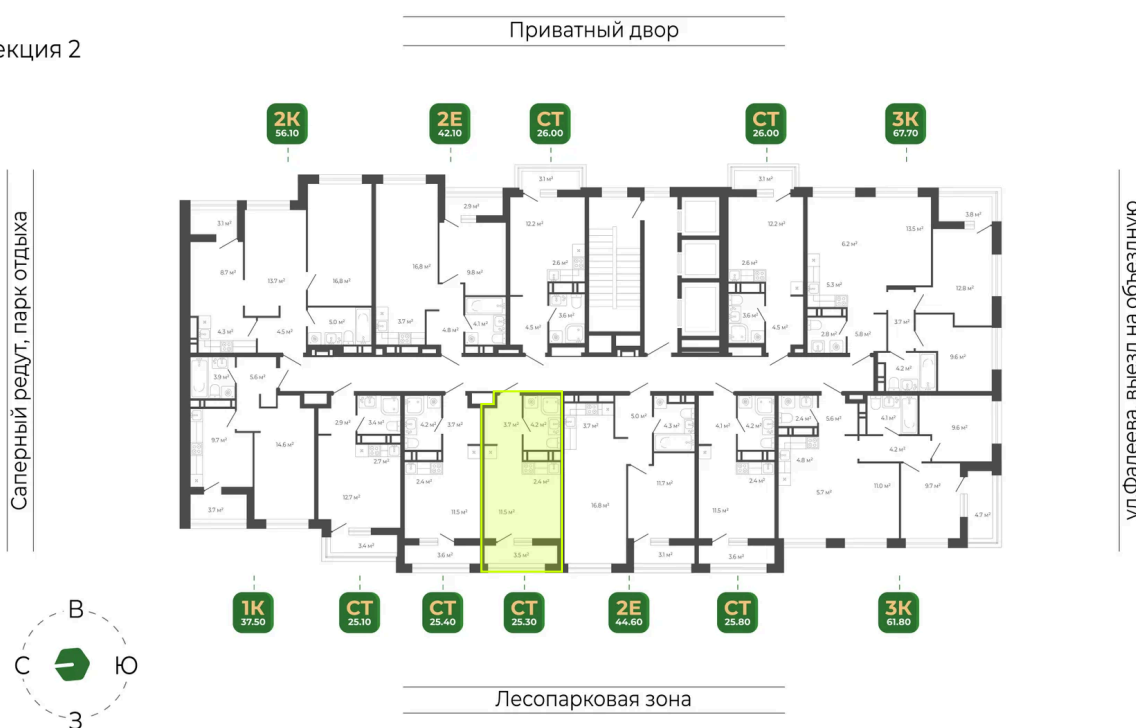

# Студия 25.3 м<sup>2</sup>

Отсканируйте QR-код  
и смотрите на сайте  
гринхилс.рф

6 663 456 руб.

В ипотеку от 27 221 руб.

White Box

White Box

Корпус	Корпус 1	Этаж	14
Секция	2	Сдача	2 кв. 2026

15.06.2026 13:46 (Мск)

# На этаже 14

Студия 25.3 м<sup>2</sup>

Секция 2

15.06.2026 13:46 (Мск)

Не является публичной офертой, цена может быть скорректирована.  
Информация взята с сайта «гринхилс.рф».