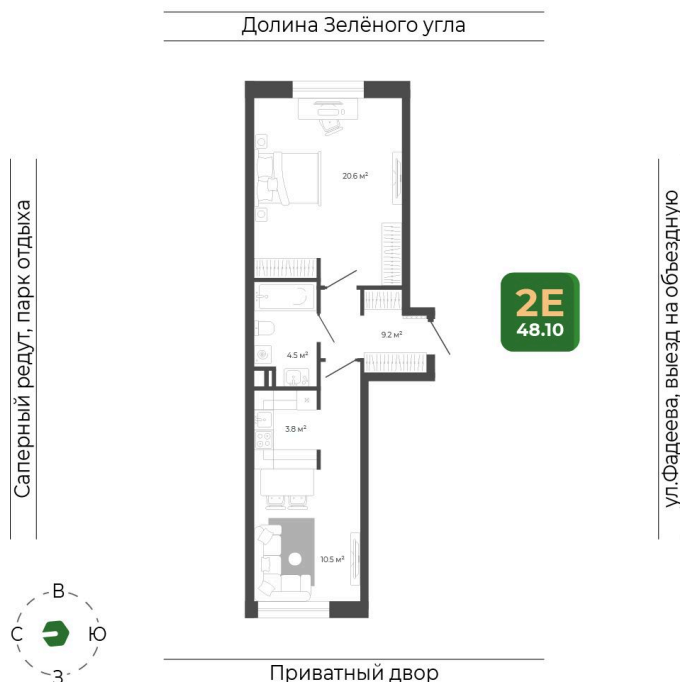

Номер: 234

2 комнатная 48.6 м²

Отсканируйте QR-код
и смотрите на сайте
гринхилс.рф

9 435 860 руб.

В ипотеку от 38 546 руб.

СУБСИДИРОВАННАЯ СТАВКА

Чистовая отделка

Чистовая отделка

Корпус	Корпус 3	Этаж	2
Секция	2	Сдача	1 кв. 2027

26.05.2026 05:32 (Мск)

Не является публичной офертой, цена может быть скорректирована.
Информация взята с сайта «гринхилс.рф».

На этаже 2

2 комнатная 48.6 м²

Секция 2

Долина Зелёного угла

26.05.2026 05:32 (Мск)

Не является публичной офертой, цена может быть скорректирована.
Информация взята с сайта «гринхилс.рф».

На генплане Корпус 3

2 комнатная 48.6 м²

26.05.2026 05:32 (Мск)