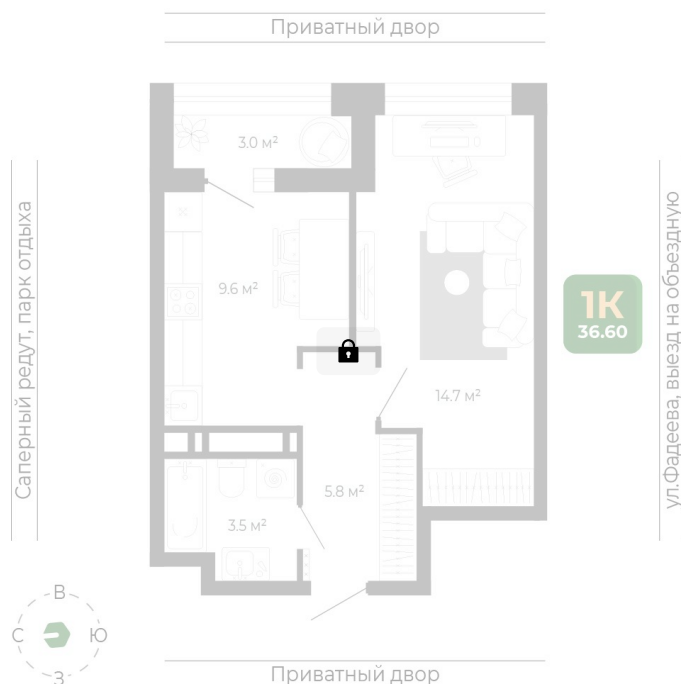

Номер: 169

Отсканируйте QR-код
и смотрите на сайте
гринхилс.рф

1 комнатная 38 м²

Цена по запросу

Черновая отделка

Корпус	Корпус 2	Этаж	14
Секция	1	Сдача	1 кв. 2027

26.05.2026 03:38 (Мск)

Не является публичной офертой, цена может быть скорректирована.
Информация взята с сайта «гринхилс.рф».

На этаже 14

1 комнатная 38 м²

Секция 1

26.05.2026 03:38 (Мск)

Не является публичной офертой, цена может быть скорректирована.
Информация взята с сайта «гринхилс.рф».

На генплане Корпус 2

1 комнатная 38 м²

26.05.2026 03:38 (Мск)