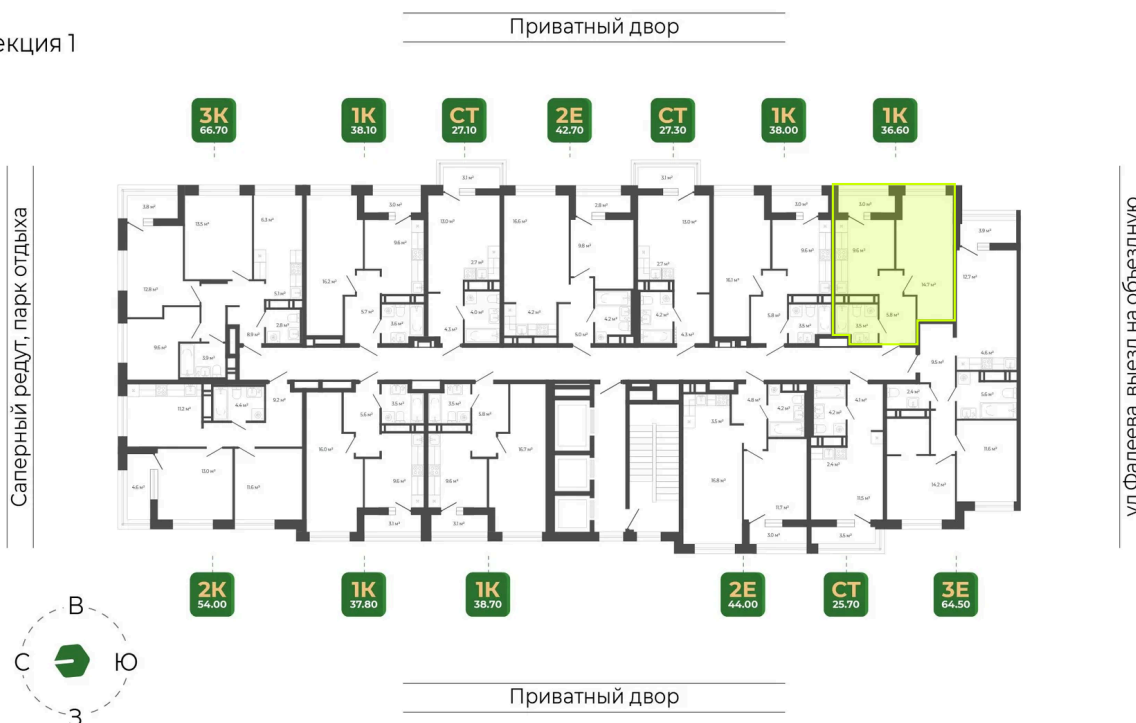

# 1 комнатная 38 м<sup>2</sup>

## Цена по запросу

Черновая отделка

Корпус	Корпус 2	Этаж	14
Секция	1	Сдача	1 кв. 2027

10.04.2026 21:39 (Мск)

Не является публичной офертой, цена может быть скорректирована. Информация взята с сайта «гринхилс.рф»

# На этаже 14

1 комнатная 38 м<sup>2</sup>

Секция 1

10.04.2026 21:39 (Мск)

Не является публичной офертой, цена может быть скорректирована. Информация взята с сайта «гринхилс.рф»

# На генплане Корпус 2

1 комнатная 38 м<sup>2</sup>

10.04.2026 21:39 (Мск)

Не является публичной офертой, цена может быть скорректирована. Информация взята с сайта «гринхилс.рф»