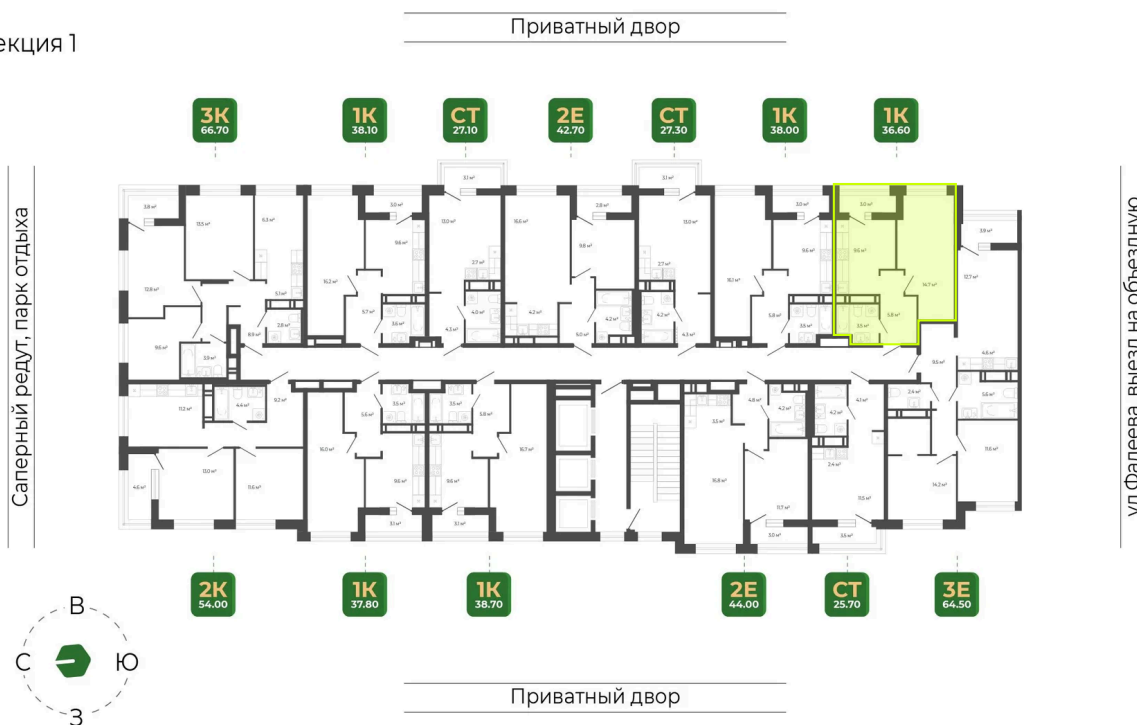

Номер: 169

Отсканируйте QR-код
и смотрите на сайте
гринхилс.рф

1 комнатная 38 м²

Цена по запросу

Черновая отделка

Корпус	Корпус 2	Этаж	14
Секция	1	Сдача	1 кв. 2027

26.05.2026 03:38 (Мск)

Не является публичной офертой, цена может быть скорректирована.
Информация взята с сайта «гринхилс.рф».

На этаже 14

1 комнатная 38 м²

Секция 1

26.05.2026 03:38 (Мск)

Не является публичной офертой, цена может быть скорректирована.
Информация взята с сайта «гринхилс.рф».

На генплане Корпус 2

1 комнатная 38 м²

26.05.2026 03:38 (Мск)