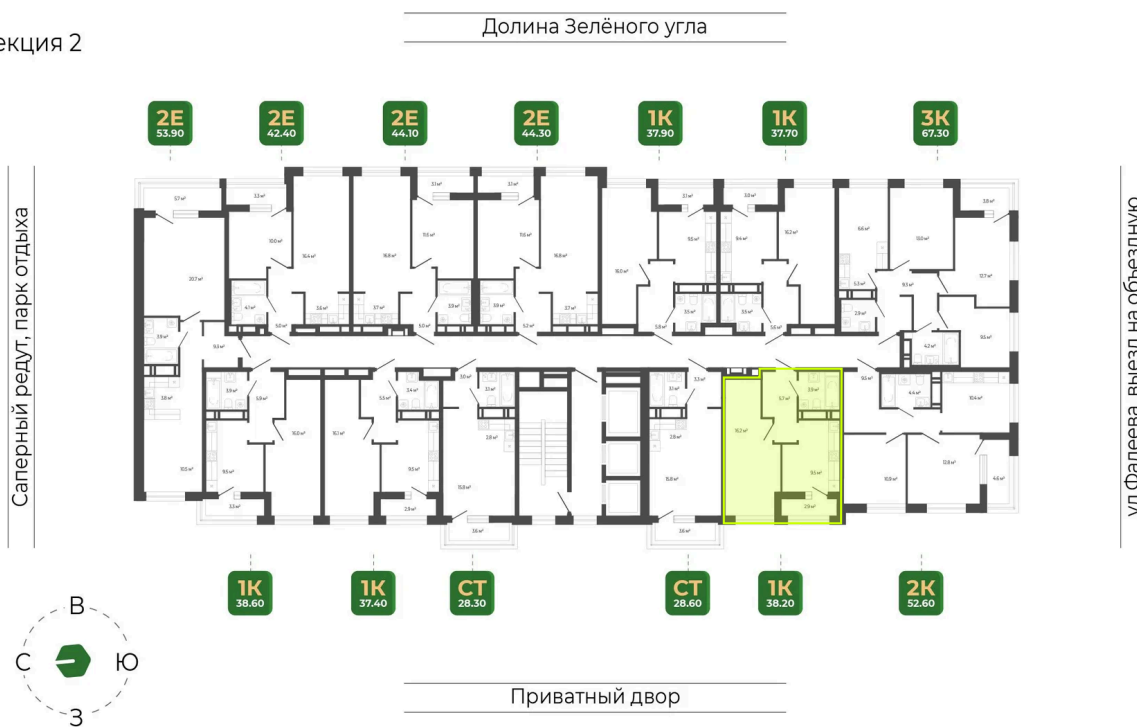

## Цена по запросу

White Box

Корпус	Корпус 3	Этаж	19
Секция	2	Сдача	1 кв. 2027

26.05.2026 07:42 (Мск)

Не является публичной офертой, цена может быть скорректирована.  
Информация взята с сайта «гринхилс.рф».

# На этаже 19

1 комнатная 38.2 м<sup>2</sup>

Секция 2

26.05.2026 07:42 (Мск)

Не является публичной офертой, цена может быть скорректирована.  
Информация взята с сайта «гринхилс.рф».

# На генплане Корпус 3

1 комнатная 38.2 м<sup>2</sup>

26.05.2026 07:42 (Мск)

Не является публичной офертой, цена может быть скорректирована.  
Информация взята с сайта «гринхилс.рф».