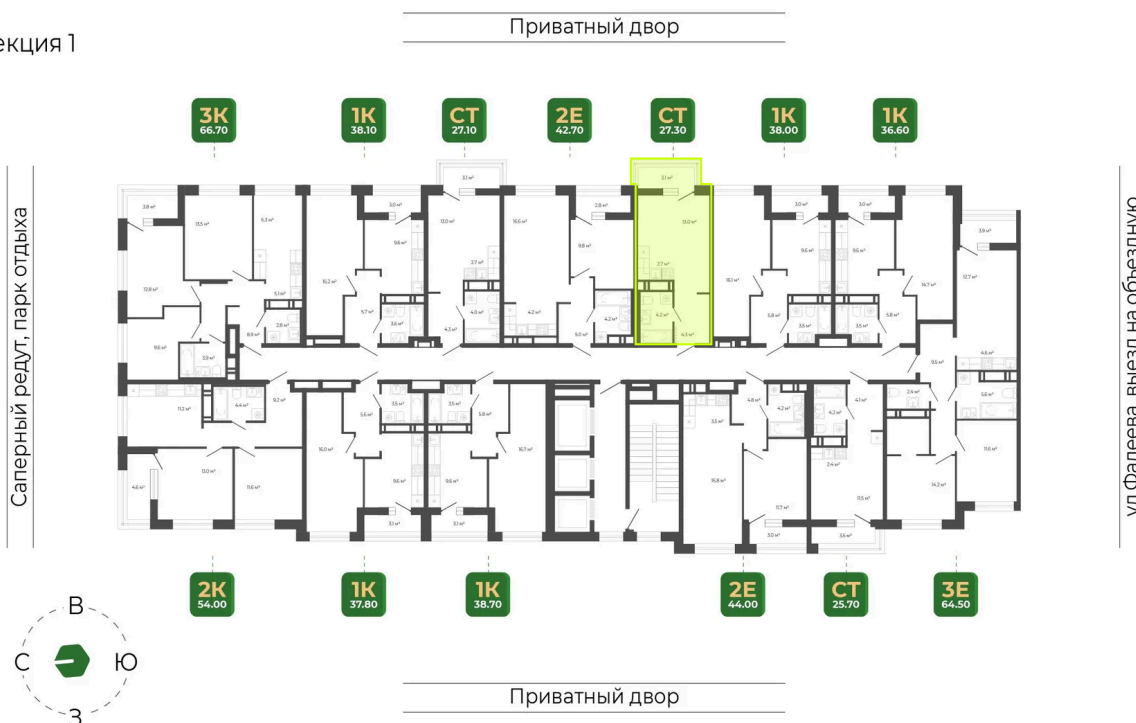

## Цена по запросу

Чистовая отделка

Корпус	Корпус 2	Этаж	8
Секция	1	Сдача	1 кв. 2027

11.04.2026 03:24 (Мск)

Не является публичной офертой, цена может быть скорректирована. Информация взята с сайта «гринхилс.рф»

# На этаже 8

Студия 27.3 м<sup>2</sup>

Секция 1

11.04.2026 03:24 (Мск)

Не является публичной офертой, цена может быть скорректирована. Информация взята с сайта «гринхилс.рф»

# На генплане Корпус 2

Студия 27.3 м<sup>2</sup>

11.04.2026 03:24 (Мск)

Не является публичной офертой, цена может быть скорректирована. Информация взята с сайта «гринхилс.рф»