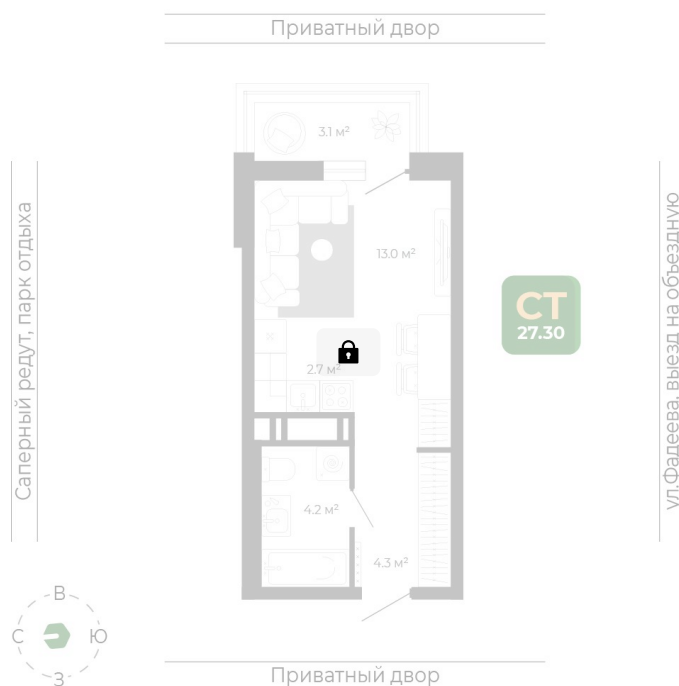

Номер: 89

Студия 27.3 м²

Отсканируйте QR-код
и смотрите на сайте
гринхилс.рф

Цена по запросу

Чистовая отделка

Корпус	Корпус 2	Этаж	8
Секция	1	Сдача	1 кв. 2027

26.05.2026 04:40 (Мск)

Не является публичной офертой, цена может быть скорректирована.
Информация взята с сайта «гринхилс.рф».

На этаже 8

Студия 27.3 м²

Секция 1

26.05.2026 04:40 (Мск)

Не является публичной офертой, цена может быть скорректирована.
Информация взята с сайта «гринхилс.рф».

На генплане Корпус 2

Студия 27.3 м²

26.05.2026 04:40 (Мск)