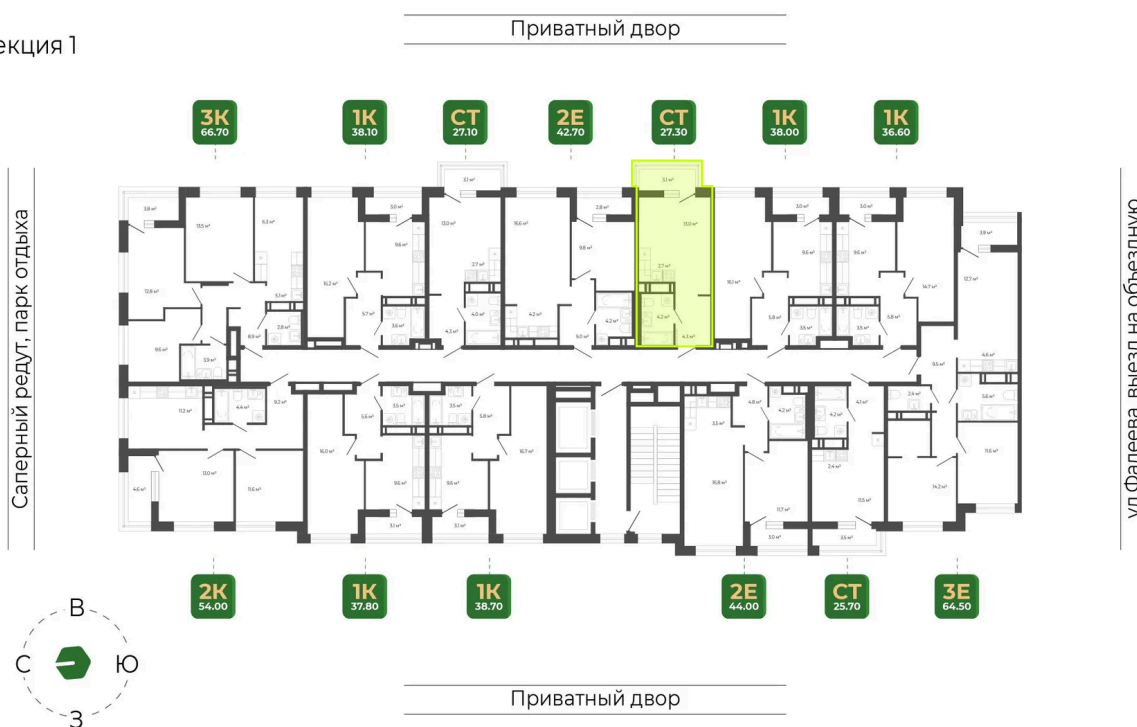

Номер: 89

Студия 27.3 м²

Отсканируйте QR-код
и смотрите на сайте
гринхилс.рф

Цена по запросу

Чистовая отделка

Корпус	Корпус 2	Этаж	8
Секция	1	Сдача	1 кв. 2027

26.05.2026 04:40 (Мск)

Не является публичной офертой, цена может быть скорректирована.
Информация взята с сайта «гринхилс.рф».

На этаже 8

Студия 27.3 м²

Секция 1

26.05.2026 04:40 (Мск)

Не является публичной офертой, цена может быть скорректирована.
Информация взята с сайта «гринхилс.рф».

На генплане Корпус 2

Студия 27.3 м²

26.05.2026 04:40 (Мск)