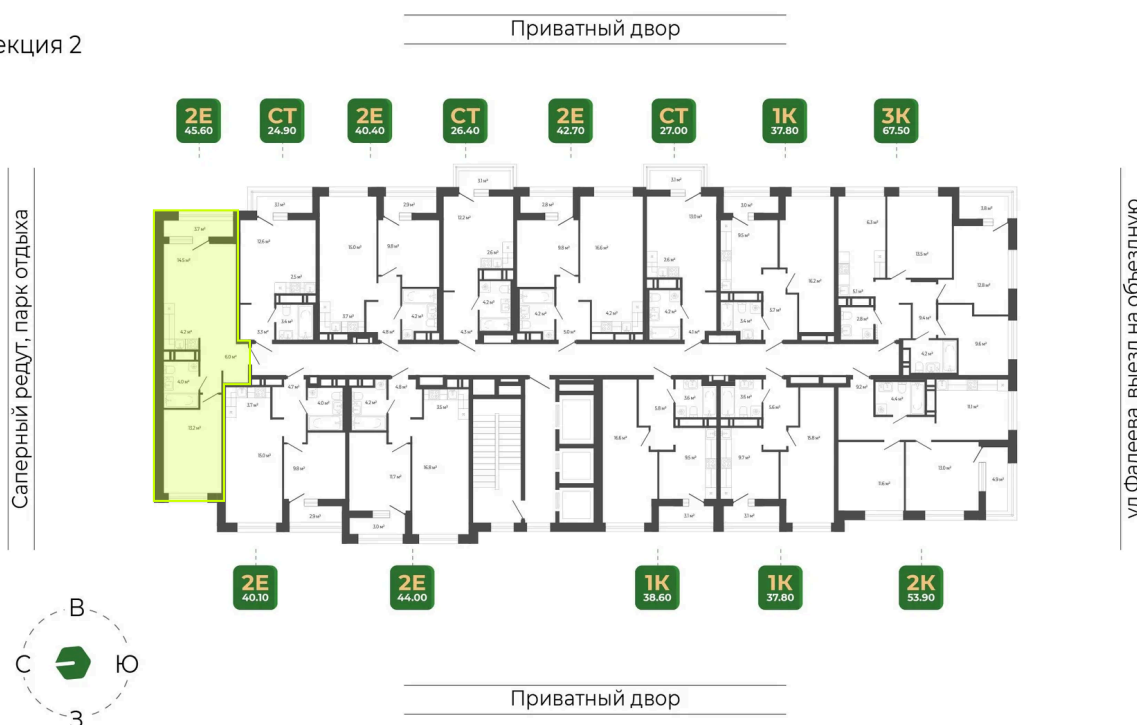

Номер: 454

Отсканируйте QR-код
и смотрите на сайте
гринхилс.рф

2 комнатная 45.2 м²

9 687 067 руб.

СУБСИДИРОВАННАЯ СТАВКА

Отделка Сан.узла

White Box

Корпус	Корпус 2	Этаж	17
Секция	2	Сдача	1 кв. 2027

11.04.2026 11:12 (Мск)

Не является публичной офертой, цена может быть скорректирована. Информация взята с сайта «гринхилс.рф»

На этаже 17

2 комнатная 45.2 м²

Секция 2

11.04.2026 11:12 (Мск)

Не является публичной офертой, цена может быть скорректирована. Информация взята с сайта «гринхилс.рф»

На генплане Корпус 2

2 комнатная 45.2 м²

11.04.2026 11:12 (Мск)

Не является публичной офертой, цена может быть скорректирована. Информация взята с сайта «гринхилс.рф»