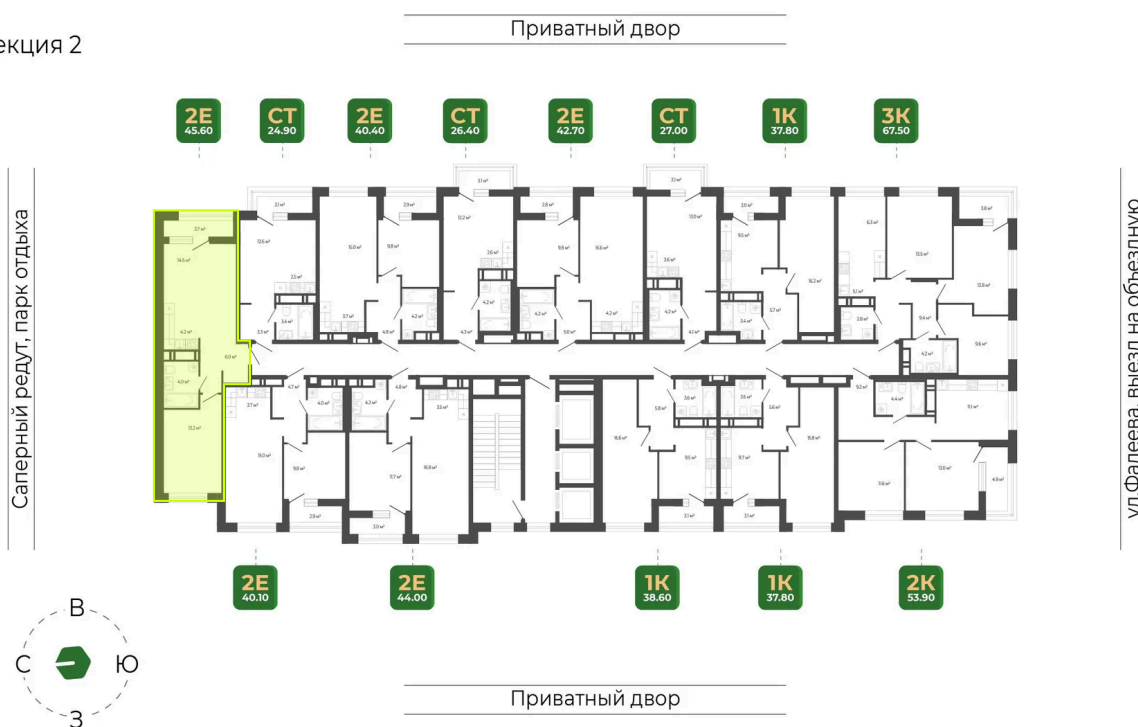

Номер: 454

2 комнатная 45.2 м²

Отсканируйте QR-код
и смотрите на сайте
гринхилс.рф

9 881 778 руб.

В ипотеку от 41 428 руб.

СУБСИДИРОВАННАЯ СТАВКА до декабря 2026

Отделка Сан.узла

White Box

Корпус	Корпус 2	Этаж	17
Секция	2	Сдача	1 кв. 2027

10.06.2026 21:22 (Мск)

Не является публичной офертой, цена может быть скорректирована.
Информация взята с сайта «гринхилс.рф».

На этаже 17

2 комнатная 45.2 м²

Секция 2

10.06.2026 21:22 (Мск)

Не является публичной офертой, цена может быть скорректирована.
Информация взята с сайта «гринхилс.рф».

На генплане Корпус 2

2 комнатная 45.2 м²

10.06.2026 21:22 (Мск)

Не является публичной офертой, цена может быть скорректирована.
Информация взята с сайта «гринхилс.рф».