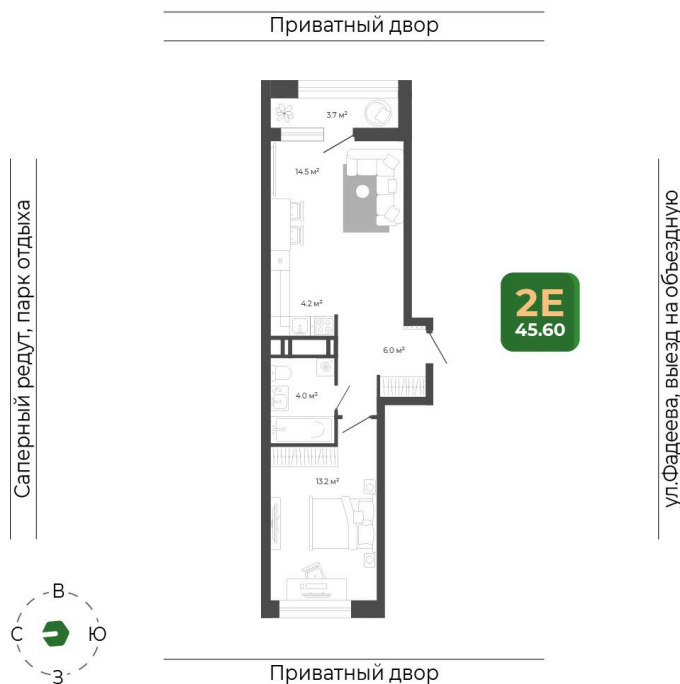

Номер: 454

2 комнатная 45.2 м²

Отсканируйте QR-код
и смотрите на сайте
гринхилс.рф

9 881 778 руб.

В ипотеку от 41 428 руб.

СУБСИДИРОВАННАЯ СТАВКА до декабря 2026

Отделка Сан.узла

White Box

Корпус	Корпус 2	Этаж	17
Секция	2	Сдача	1 кв. 2027

10.06.2026 21:22 (Мск)

Не является публичной офертой, цена может быть скорректирована.
Информация взята с сайта «гринхилс.рф».

На этаже 17

2 комнатная 45.2 м²

Секция 2

10.06.2026 21:22 (Мск)

Не является публичной офертой, цена может быть скорректирована.
Информация взята с сайта «гринхилс.рф».

На генплане Корпус 2

2 комнатная 45.2 м²

10.06.2026 21:22 (Мск)

Не является публичной офертой, цена может быть скорректирована.
Информация взята с сайта «гринхилс.рф».