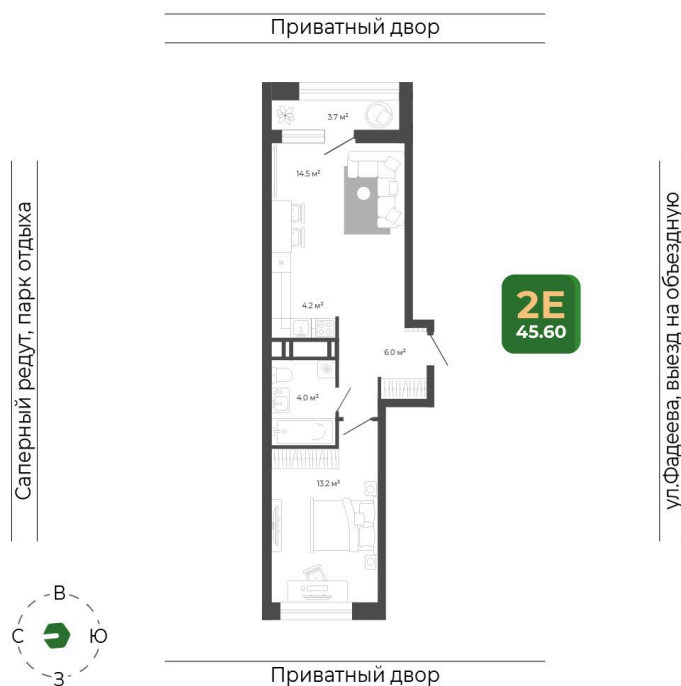

Номер: 454

Отсканируйте QR-код
и смотрите на сайте
гринхилс.рф

2 комнатная 45.2 м²

9 687 067 руб.

СУБСИДИРОВАННАЯ СТАВКА

Отделка Сан.узла

White Box

Корпус	Корпус 2	Этаж	17
Секция	2	Сдача	1 кв. 2027

11.04.2026 11:12 (Мск)

Не является публичной офертой, цена может быть скорректирована. Информация взята с сайта «гринхилс.рф»

На этаже 17

2 комнатная 45.2 м²

Секция 2

11.04.2026 11:12 (Мск)

Не является публичной офертой, цена может быть скорректирована. Информация взята с сайта «гринхилс.рф»

На генплане Корпус 2

2 комнатная 45.2 м²

11.04.2026 11:12 (Мск)

Не является публичной офертой, цена может быть скорректирована. Информация взята с сайта «гринхилс.рф»