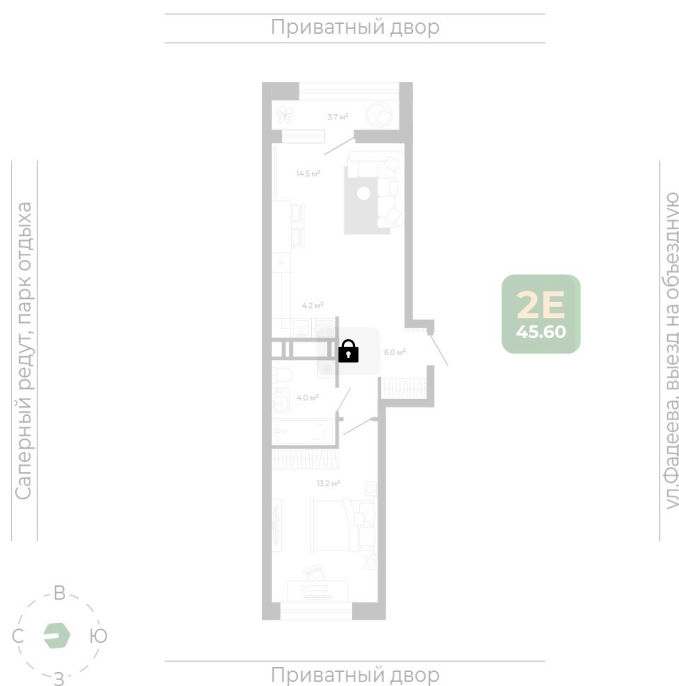

Номер: 467

2 комнатная 45.2 м²

Отсканируйте QR-код
и смотрите на сайте
гринхилс.рф

Цена по запросу

Чистовая отделка

Корпус	Корпус 2	Этаж	18
Секция	2	Сдача	1 кв. 2027

10.04.2026 23:27 (Мск)

Не является публичной офертой, цена может быть скорректирована. Информация взята с сайта «гринхилс.рф»

На этаже 18

2 комнатная 45.2 м²

Секция 2

10.04.2026 23:27 (Мск)

Не является публичной офертой, цена может быть скорректирована. Информация взята с сайта «гринхилс.рф»

На генплане Корпус 2

2 комнатная 45.2 м²