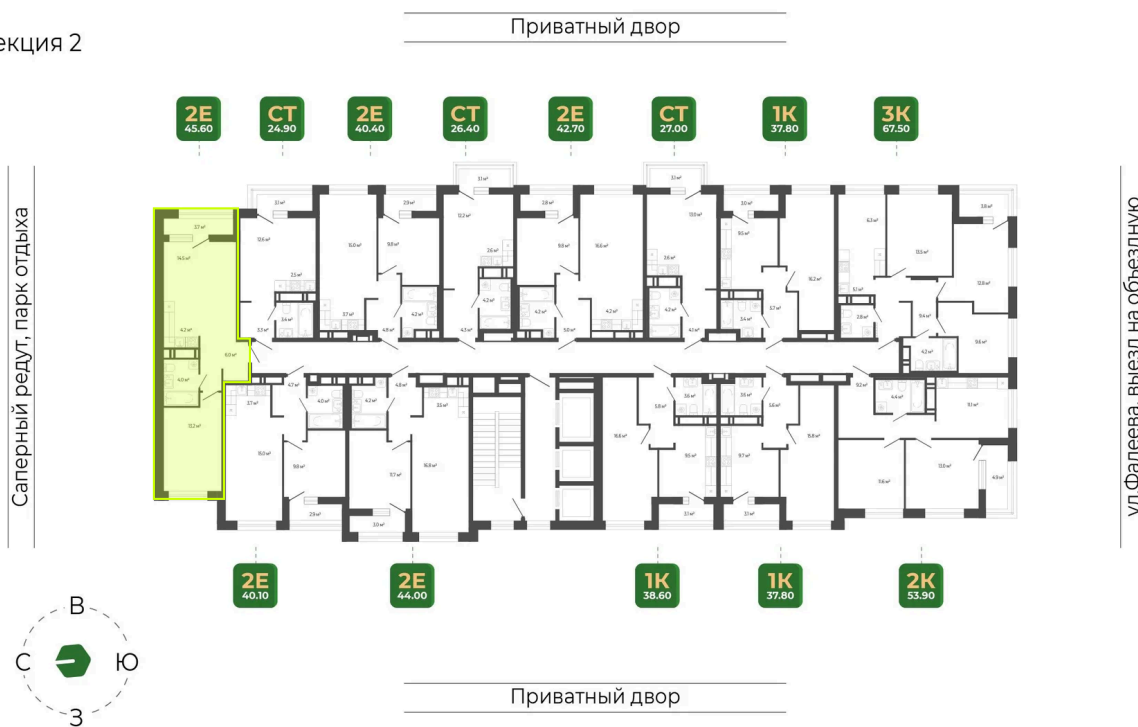

Номер: 467

2 комнатная 45.2 м²

Отсканируйте QR-код
и смотрите на сайте
гринхилс.рф

Цена по запросу

Чистовая отделка

Корпус	Корпус 2	Этаж	18
Секция	2	Сдача	1 кв. 2027

10.06.2026 23:40 (Мск)

Не является публичной офертой, цена может быть скорректирована.
Информация взята с сайта «гринхилс.рф».

На этаже 18

2 комнатная 45.2 м²

Секция 2

10.06.2026 23:40 (Мск)

Не является публичной офертой, цена может быть скорректирована.
Информация взята с сайта «гринхилс.рф».

На генплане Корпус 2

2 комнатная 45.2 м²