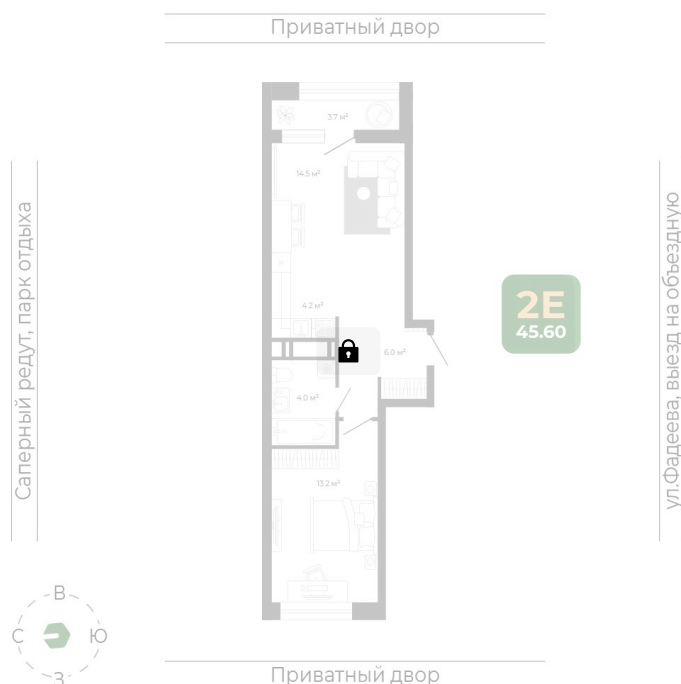

Номер: 467

2 комнатная 45.2 м²

Отсканируйте QR-код
и смотрите на сайте
гринхилс.рф

Цена по запросу

Чистовая отделка

Корпус	Корпус 2	Этаж	18
Секция	2	Сдача	1 кв. 2027

10.06.2026 23:40 (Мск)

Не является публичной офертой, цена может быть скорректирована.
Информация взята с сайта «гринхилс.рф».

На этаже 18

2 комнатная 45.2 м²

Секция 2

10.06.2026 23:40 (Мск)

Не является публичной офертой, цена может быть скорректирована.
Информация взята с сайта «гринхилс.рф».

На генплане Корпус 2

2 комнатная 45.2 м²