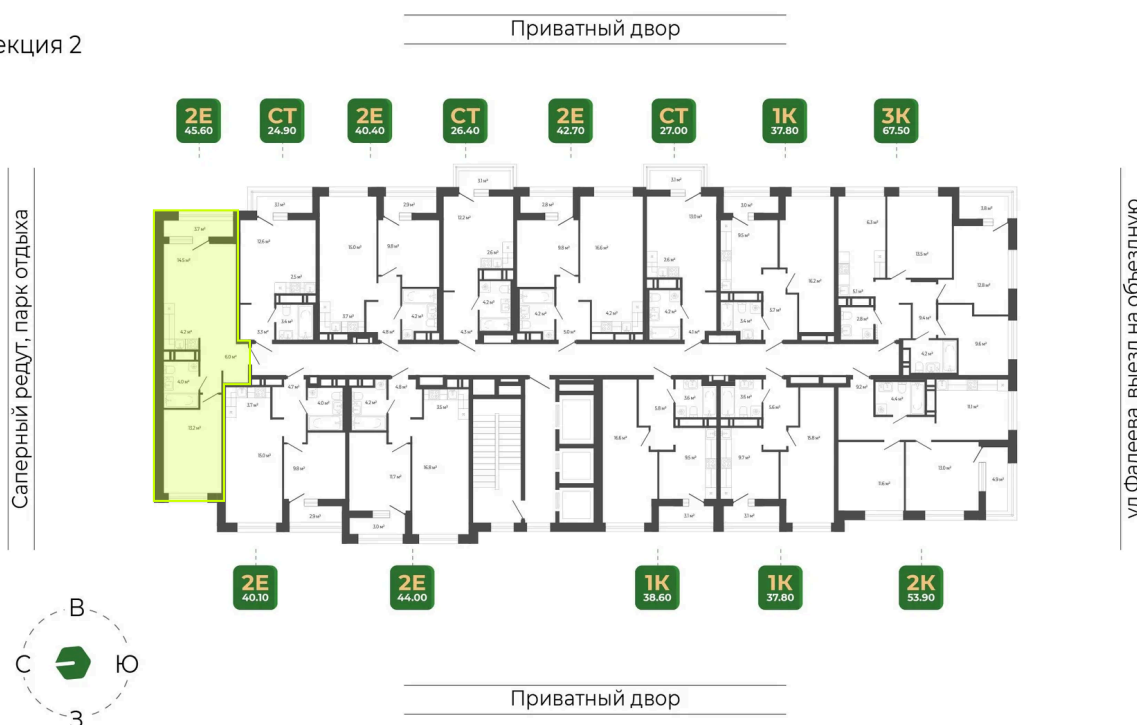

Номер: 467

2 комнатная 45.2 м²

Отсканируйте QR-код
и смотрите на сайте
гринхилс.рф

Цена по запросу

Чистовая отделка

Корпус	Корпус 2	Этаж	18
Секция	2	Сдача	1 кв. 2027

10.04.2026 23:27 (Мск)

Не является публичной офертой, цена может быть скорректирована. Информация взята с сайта «гринхилс.рф»

На этаже 18

2 комнатная 45.2 м²

Секция 2

10.04.2026 23:27 (Мск)

Не является публичной офертой, цена может быть скорректирована. Информация взята с сайта «гринхилс.рф»

На генплане Корпус 2

2 комнатная 45.2 м²