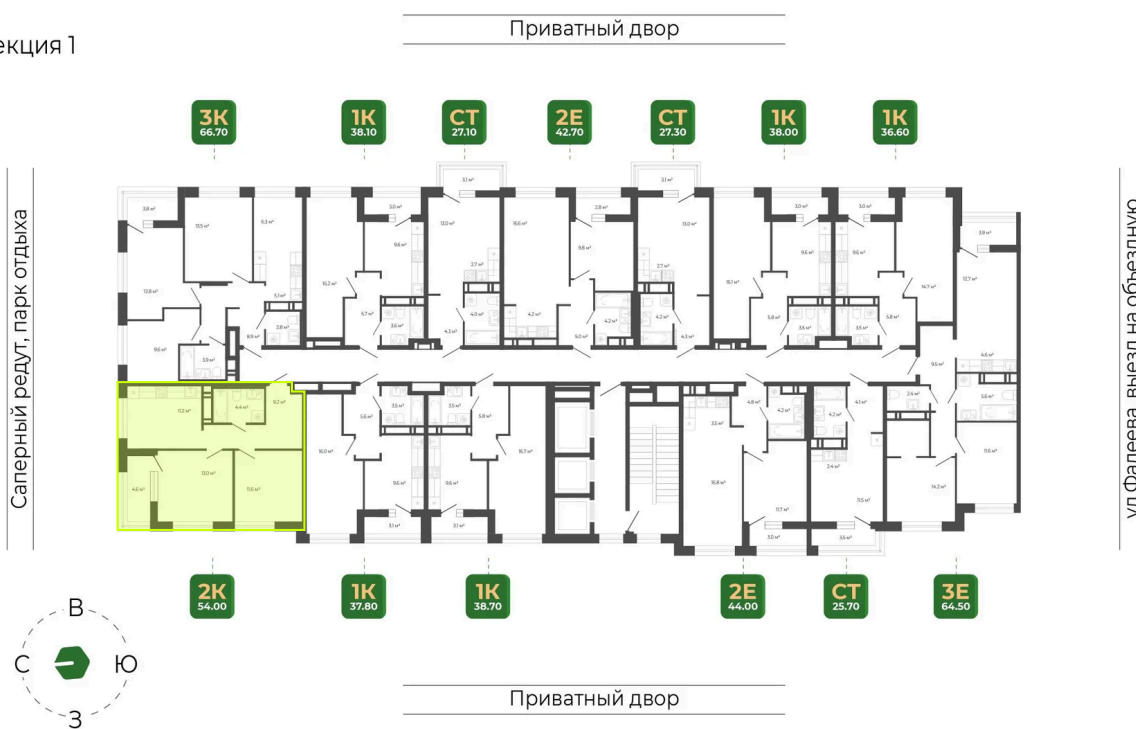

Номер: 136

2 комнатная 54.1 м²

Отсканируйте QR-код
и смотрите на сайте
гринхилс.рф

10 769 436 руб.

В ипотеку от 45 150 руб.

СУБСИДИРОВАННАЯ СТАВКА

Чистовая отделка

Чистовая отделка

Корпус	Корпус 2	Этаж	12
Секция	1	Сдача	1 кв. 2027

25.05.2026 23:35 (Мск)

Не является публичной офертой, цена может быть скорректирована.
Информация взята с сайта «гринхилс.рф».

На этаже 12

2 комнатная 54.1 м²

Секция 1

25.05.2026 23:35 (Мск)

Не является публичной офертой, цена может быть скорректирована.
Информация взята с сайта «гринхилс.рф».

На генплане Корпус 2

2 комнатная 54.1 м²

25.05.2026 23:35 (Мск)

Не является публичной офертой, цена может быть скорректирована.
Информация взята с сайта «гринхилс.рф».