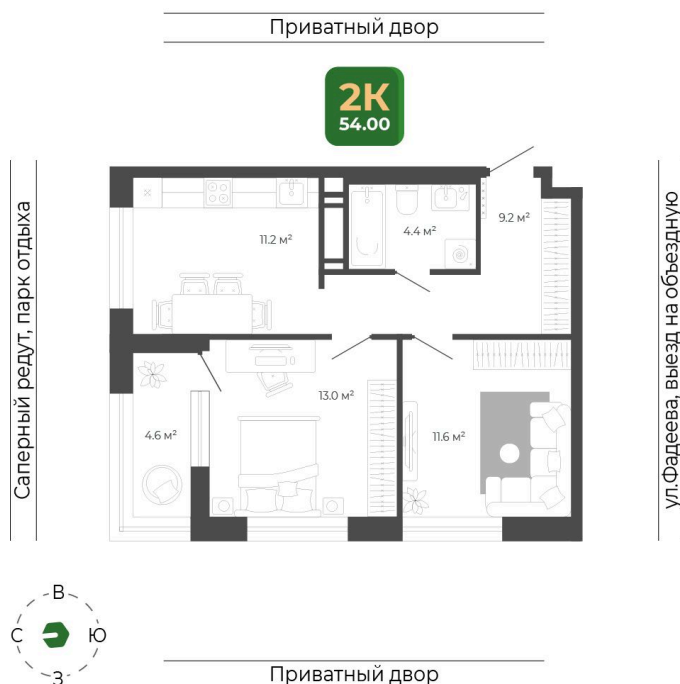

Номер: 136

2 комнатная 54.1 м²

Отсканируйте QR-код
и смотрите на сайте
гринхилс.рф

10 769 436 руб.

В ипотеку от 45 150 руб.

СУБСИДИРОВАННАЯ СТАВКА

Чистовая отделка

Чистовая отделка

Корпус	Корпус 2	Этаж	12
Секция	1	Сдача	1 кв. 2027

25.05.2026 23:35 (Мск)

Не является публичной офертой, цена может быть скорректирована.
Информация взята с сайта «гринхилс.рф».

На этаже 12

2 комнатная 54.1 м²

Секция 1

25.05.2026 23:35 (Мск)

Не является публичной офертой, цена может быть скорректирована.
Информация взята с сайта «гринхилс.рф».

На генплане Корпус 2

2 комнатная 54.1 м²

25.05.2026 23:35 (Мск)

Не является публичной офертой, цена может быть скорректирована.
Информация взята с сайта «гринхилс.рф».