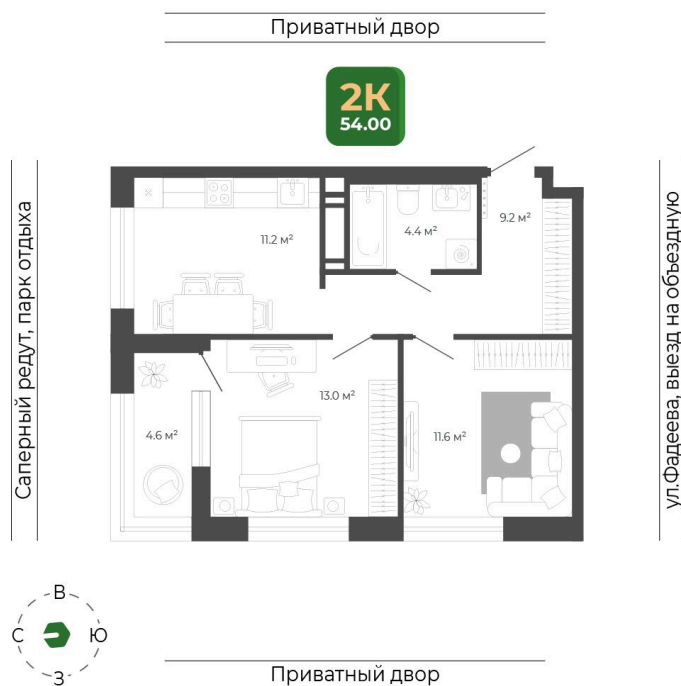

Номер: 136

2 комнатная 54.1 м²

Отсканируйте QR-код
и смотрите на сайте
гринхилс.рф

10 453 733 руб.

СУБСИДИРОВАННАЯ СТАВКА

Чистовая отделка

Чистовая отделка

Корпус	Корпус 2	Этаж	12
Секция	1	Сдача	1 кв. 2027

10.04.2026 19:18 (Мск)

Не является публичной офертой, цена может быть скорректирована. Информация взята с сайта «гринхилс.рф»

На этаже 12

2 комнатная 54.1 м²

Секция 1

10.04.2026 19:18 (Мск)

Не является публичной офертой, цена может быть скорректирована. Информация взята с сайта «гринхилс.рф»

На генплане Корпус 2

2 комнатная 54.1 м²

10.04.2026 19:18 (Мск)

Не является публичной офертой, цена может быть скорректирована. Информация взята с сайта «гринхилс.рф»