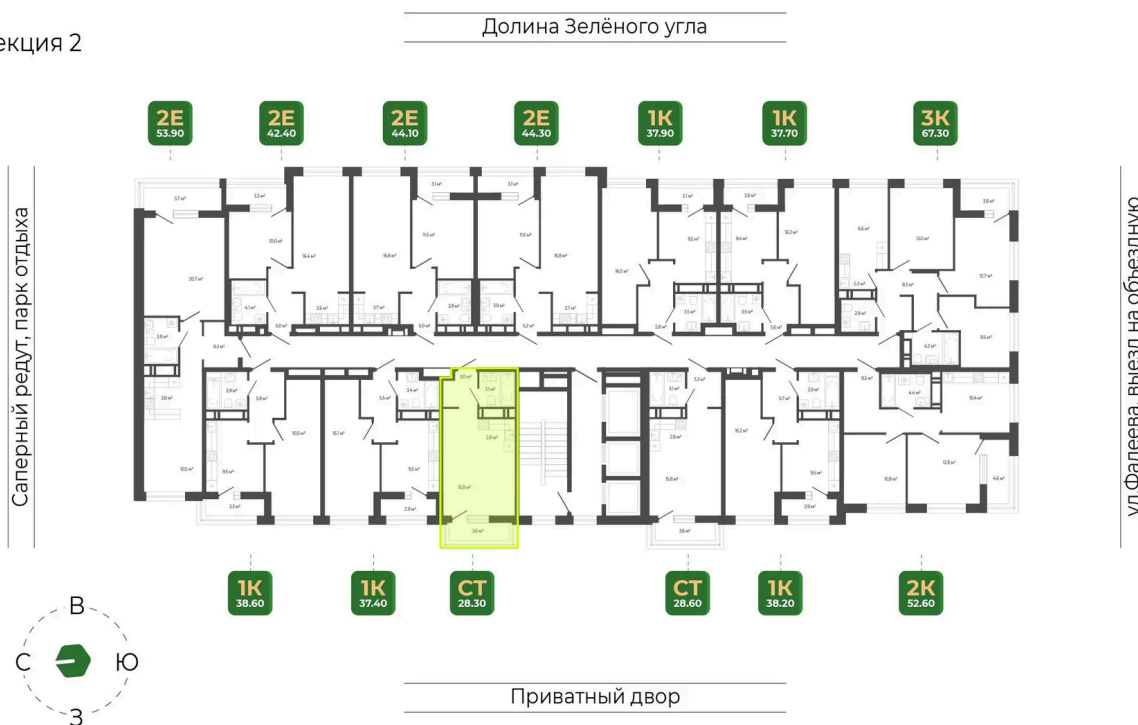

Номер: 490

Студия 28.3 м²

Отсканируйте QR-код
и смотрите на сайте
гринхилс.рф

Цена по запросу

Чистовая отделка

Корпус	Корпус 3	Этаж	22
Секция	2	Сдача	1 кв. 2027

25.05.2026 23:35 (Мск)

Не является публичной офертой, цена может быть скорректирована.
Информация взята с сайта «гринхилс.рф».

На этаже 22

Студия 28.3 м²

Секция 2

25.05.2026 23:35 (Мск)

Не является публичной офертой, цена может быть скорректирована.
Информация взята с сайта «гринхилс.рф».

На генплане Корпус 3

Студия 28.3 м²

25.05.2026 23:35 (Мск)