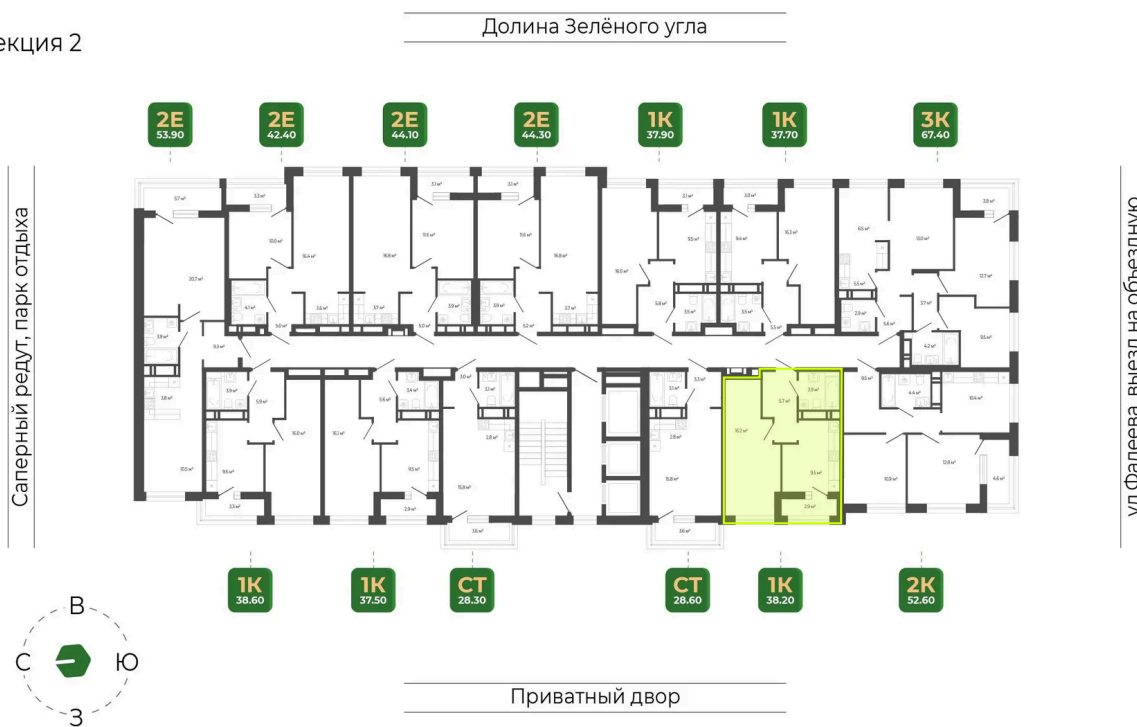

Номер: 410

Отсканируйте QR-код
и смотрите на сайте
гринхилс.рф

1 КОМНАТНАЯ

38.2 м²

8 200 027 руб.

White Box

White Box

Корпус	Корпус 3	Этаж	15
Секция	2	Сдача	1 кв. 2027

26.05.2026 05:39 (Мск)

Не является публичной офертой, цена может быть скорректирована.
Информация взята с сайта «гринхилс.рф».

На этаже 15

1 комнатная 38.2 м²

Секция 2

26.05.2026 05:39 (Мск)

Не является публичной офертой, цена может быть скорректирована.
Информация взята с сайта «гринхилс.рф».

На генплане Корпус 3

1 комнатная 38.2 м²

26.05.2026 05:39 (Мск)

Не является публичной офертой, цена может быть скорректирована.
Информация взята с сайта «гринхилс.рф».