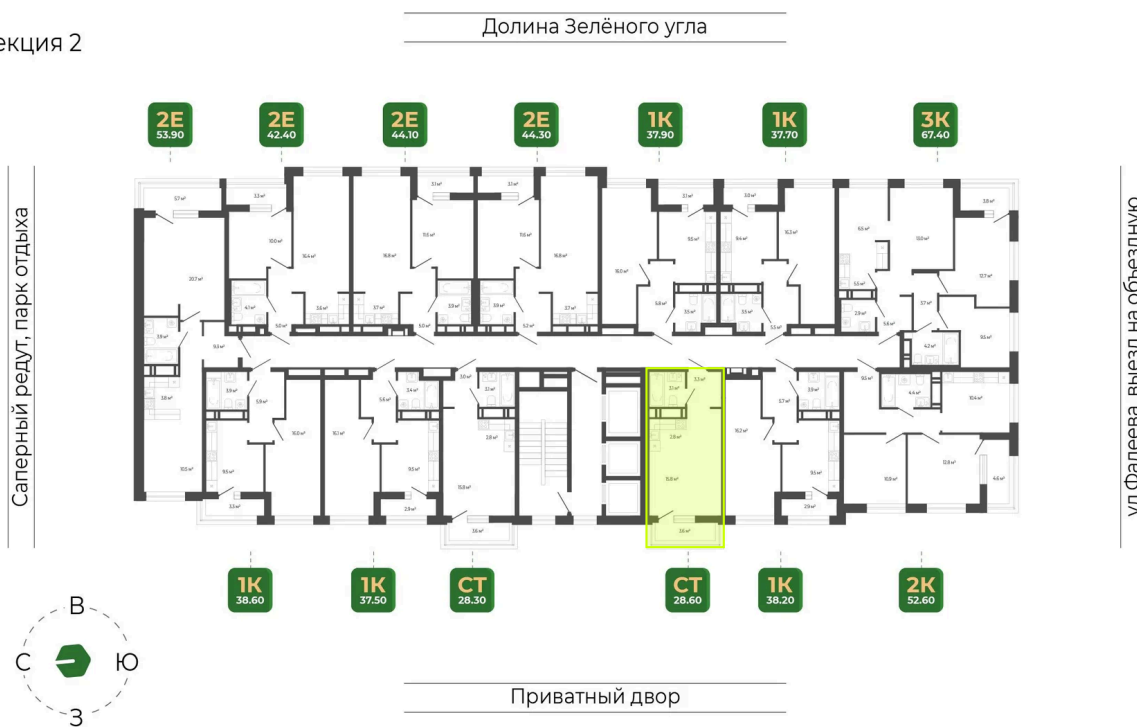

Номер: 333

Студия 28.6 м²

Отсканируйте QR-код
и смотрите на сайте
гринхилс.рф

6 555 100 руб.

White Box

White Box

Корпус	Корпус 3	Этаж	9
Секция	2	Сдача	1 кв. 2027

25.05.2026 23:35 (Мск)

Не является публичной офертой, цена может быть скорректирована.
Информация взята с сайта «гринхилс.рф».

На этаже 9

Студия 28.6 м²

Секция 2

25.05.2026 23:35 (Мск)

Не является публичной офертой, цена может быть скорректирована.
Информация взята с сайта «гринхилс.рф».

На генплане Корпус 3

Студия 28.6 м²

25.05.2026 23:35 (Мск)

Не является публичной офертой, цена может быть скорректирована.
Информация взята с сайта «гринхилс.рф».