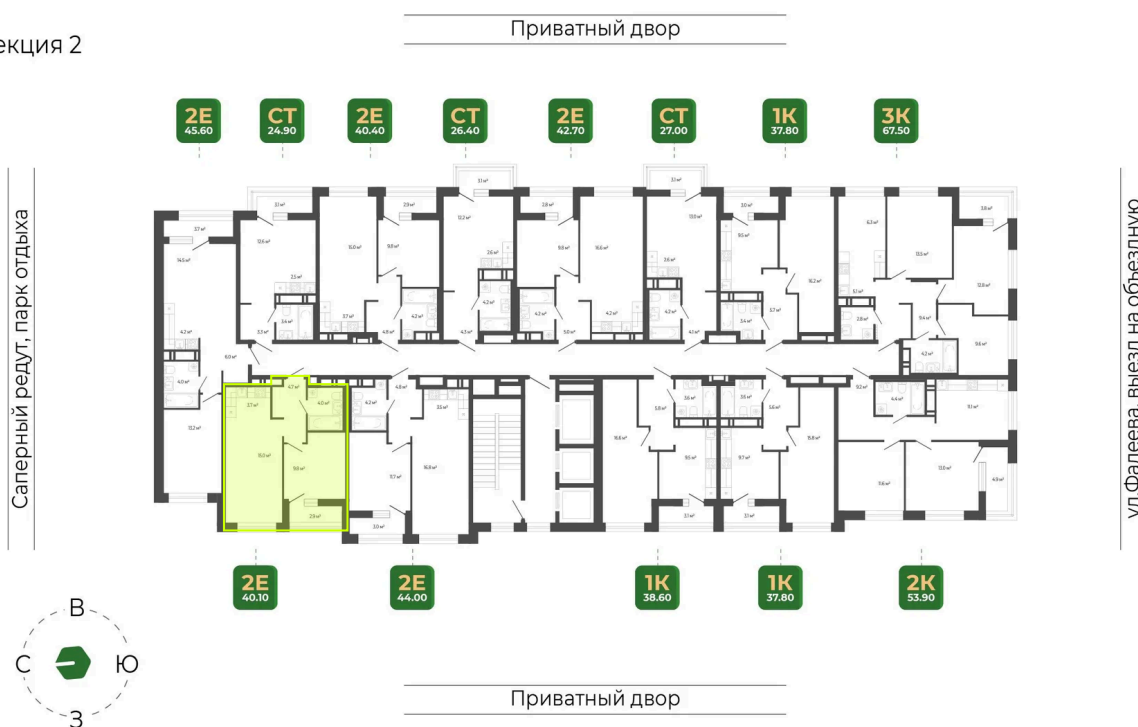

## 7 523 537 руб.

Без отделки

Черновая отделка

Корпус	Корпус 2	Этаж	10
Секция	2	Сдача	1 кв. 2027

26.05.2026 01:00 (Мск)

Не является публичной офертой, цена может быть скорректирована.  
Информация взята с сайта «гринхилс.рф».

# На этаже 10

2 комнатная 40.2 м<sup>2</sup>

Секция 2

26.05.2026 01:00 (Мск)

Не является публичной офертой, цена может быть скорректирована.  
Информация взята с сайта «гринхилс.рф».

# На генплане Корпус 2

2 комнатная 40.2 м<sup>2</sup>

26.05.2026 01:00 (Мск)

Не является публичной офертой, цена может быть скорректирована.  
Информация взята с сайта «гринхилс.рф».