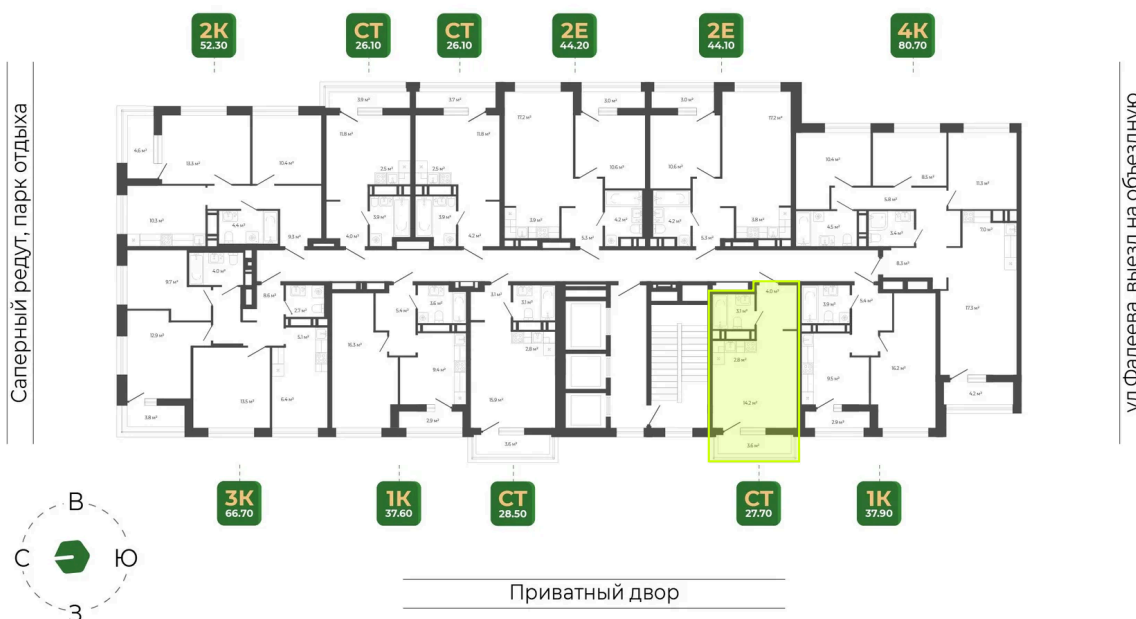

Номер: 208

Студия 27.7 м²

Отсканируйте QR-код
и смотрите на сайте
гринхилс.рф

Цена по запросу

White Box

Корпус	Корпус 3	Этаж	20
Секция	1	Сдача	1 кв. 2027

11.04.2026 03:29 (Мск)

Не является публичной офертой, цена может быть скорректирована. Информация взята с сайта «гринхилс.рф»

На этаже 20

Студия 27.7 м²

Секция 1

Долина Зелёного угла

11.04.2026 03:29 (Мск)

Не является публичной офертой, цена может быть скорректирована. Информация взята с сайта «гринхилс.рф»

На генплане Корпус 3

Студия 27.7 м²