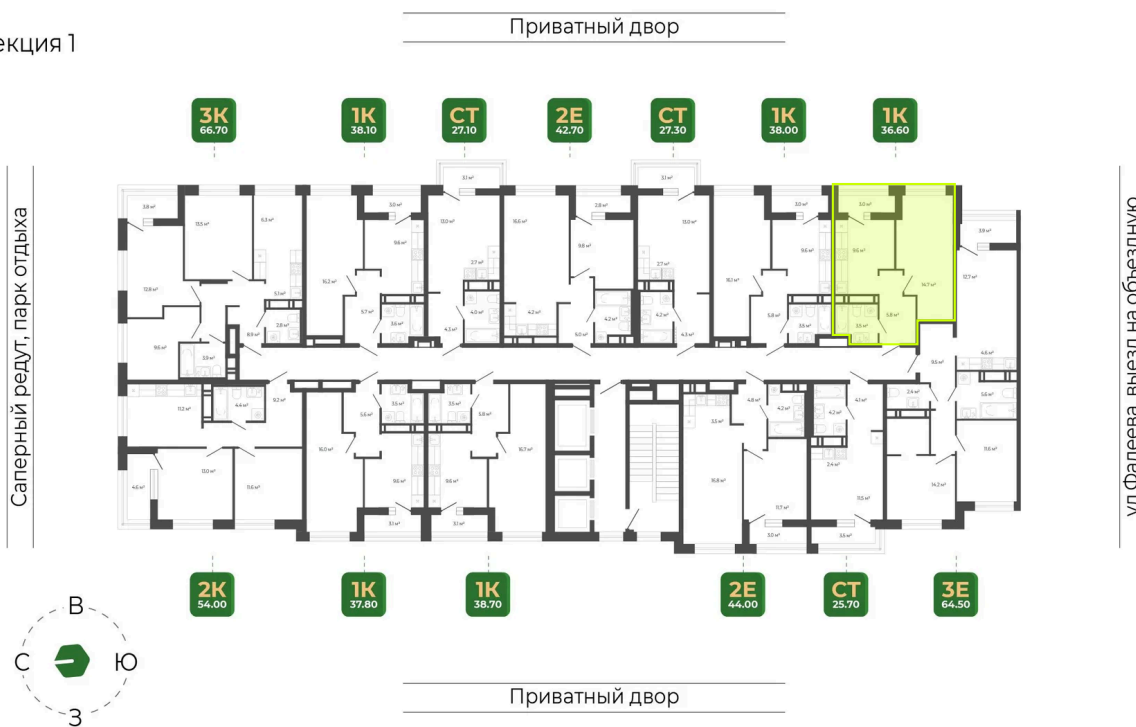

Номер: 143

Отсканируйте QR-код
и смотрите на сайте
гринхилс.рф

1 комнатная 38 м²

Цена по запросу

Чистовая отделка

Корпус	Корпус 2	Этаж	12
Секция	1	Сдача	1 кв. 2027

11.06.2026 00:48 (Мск)

Не является публичной офертой, цена может быть скорректирована.
Информация взята с сайта «гринхилс.рф».

На этаже 12

1 комнатная 38 м²

Секция 1

11.06.2026 00:48 (Мск)

Не является публичной офертой, цена может быть скорректирована.
Информация взята с сайта «гринхилс.рф».

На генплане Корпус 2

1 комнатная 38 м²

11.06.2026 00:48 (Мск)