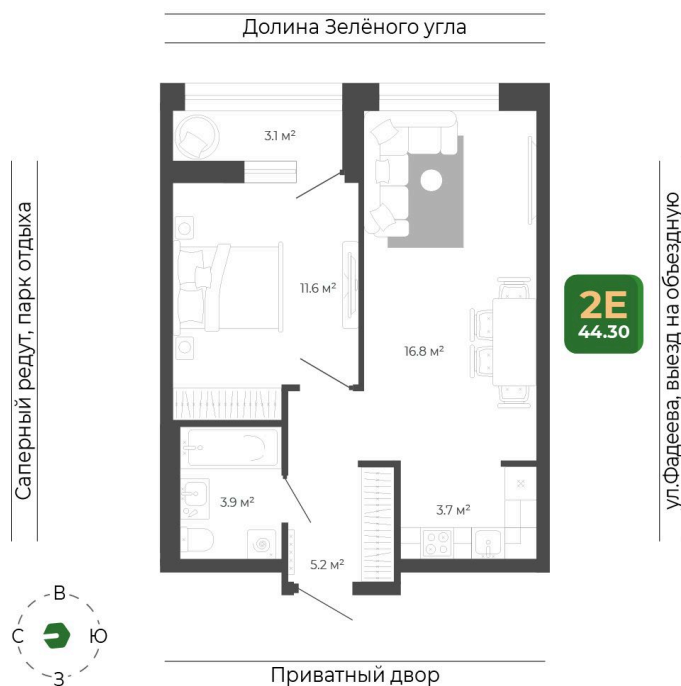

Номер: 340

2 комнатная 44.3 м²

Отсканируйте QR-код
и смотрите на сайте
гринхилс.рф

7 930 176 руб.

Без отделки

Черновая отделка

Корпус	Корпус 3	Этаж	10
Секция	2	Сдача	1 кв. 2027

11.04.2026 00:23 (Мск)

Не является публичной офертой, цена может быть скорректирована. Информация взята с сайта «гринхилс.рф»

На этаже 10

2 комнатная 44.3 м²

Секция 2

Долина Зелёного угла

11.04.2026 00:23 (Мск)

Не является публичной офертой, цена может быть скорректирована. Информация взята с сайта «гринхилс.рф»

На генплане Корпус 3

2 комнатная 44.3 м²

11.04.2026 00:23 (Мск)

Не является публичной офертой, цена может быть скорректирована. Информация взята с сайта «гринхилс.рф»