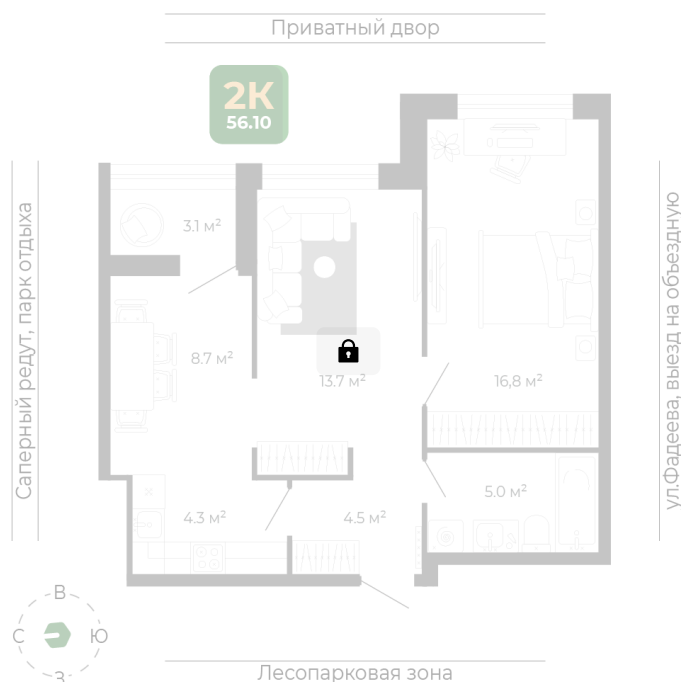

Номер: 446

Отсканируйте QR-код
и смотрите на сайте
гринхилс.рф

2 комнатная 56.1 м²

Цена по запросу

White Box

Корпус	Корпус 1	Этаж	18
Секция	2	Сдача	2 кв. 2026

10.06.2026 10:57 (Мск)

Не является публичной офертой, цена может быть скорректирована.
Информация взята с сайта «гринхилс.рф».

На этаже 18

2 комнатная 56.1 м²

Секция 2

10.06.2026 10:57 (Мск)

Не является публичной офертой, цена может быть скорректирована.
Информация взята с сайта «гринхилс.рф».

На генплане Корпус 1

2 комнатная 56.1 м²