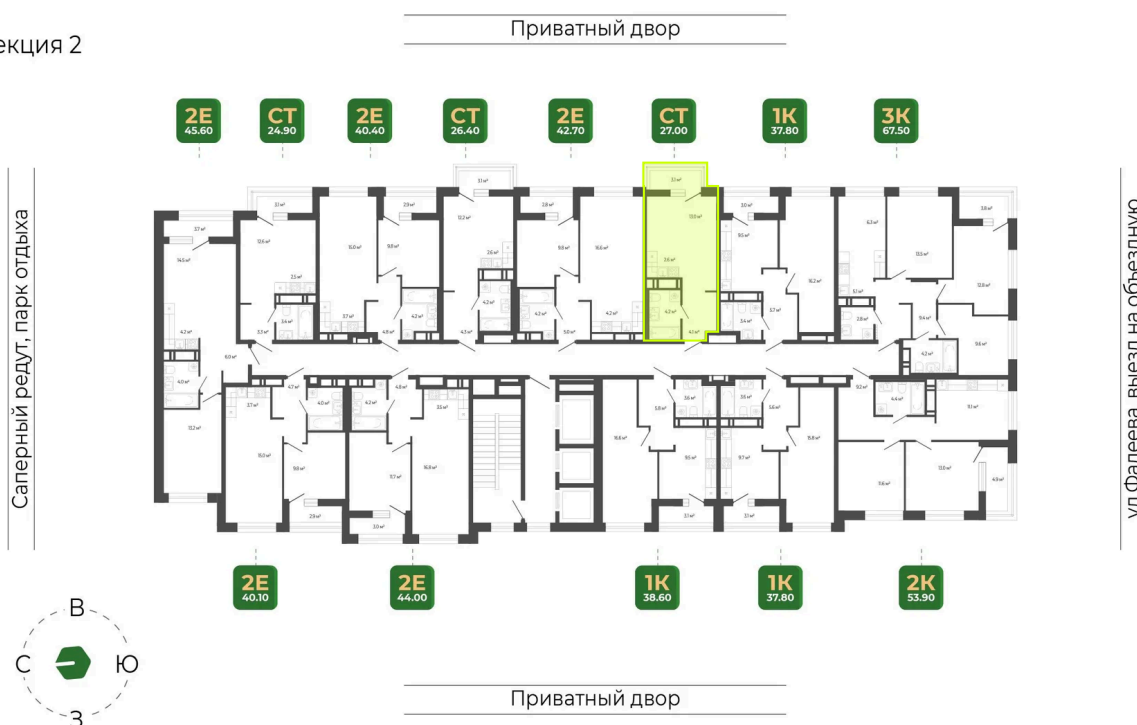

## Цена по запросу

Черновая отделка

Корпус	Корпус 2	Этаж	16
Секция	2	Сдача	1 кв. 2027

10.04.2026 21:42 (Мск)

Не является публичной офертой, цена может быть скорректирована. Информация взята с сайта «гринхилс.рф»

# На этаже 16

Студия 27 м<sup>2</sup>

Секция 2

10.04.2026 21:42 (Мск)

Не является публичной офертой, цена может быть скорректирована. Информация взята с сайта «гринхилс.рф»

# На генплане Корпус 2

Студия 27 м<sup>2</sup>

10.04.2026 21:42 (Мск)

Не является публичной офертой, цена может быть скорректирована. Информация взята с сайта «гринхилс.рф»