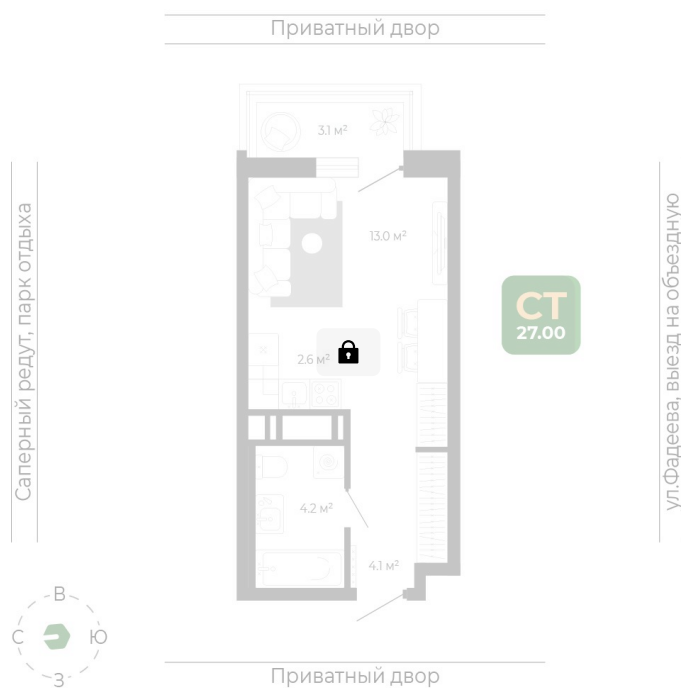

Номер: 446

Студия 27 м²

Отсканируйте QR-код
и смотрите на сайте
гринхилс.рф

Цена по запросу

Черновая отделка

| | | | |
|--------|----------|-------|------------|
| Корпус | Корпус 2 | Этаж | 16 |
| Секция | 2 | Сдача | 1 кв. 2027 |

26.05.2026 04:37 (Мск)

Не является публичной офертой, цена может быть скорректирована.
Информация взята с сайта «гринхилс.рф».

На этаже 16

Студия 27 м²

Секция 2

26.05.2026 04:37 (Мск)

Не является публичной офертой, цена может быть скорректирована.
Информация взята с сайта «гринхилс.рф».

На генплане Корпус 2

Студия 27 м²

26.05.2026 04:37 (Мск)

Не является публичной офертой, цена может быть скорректирована.
Информация взята с сайта «гринхилс.рф».