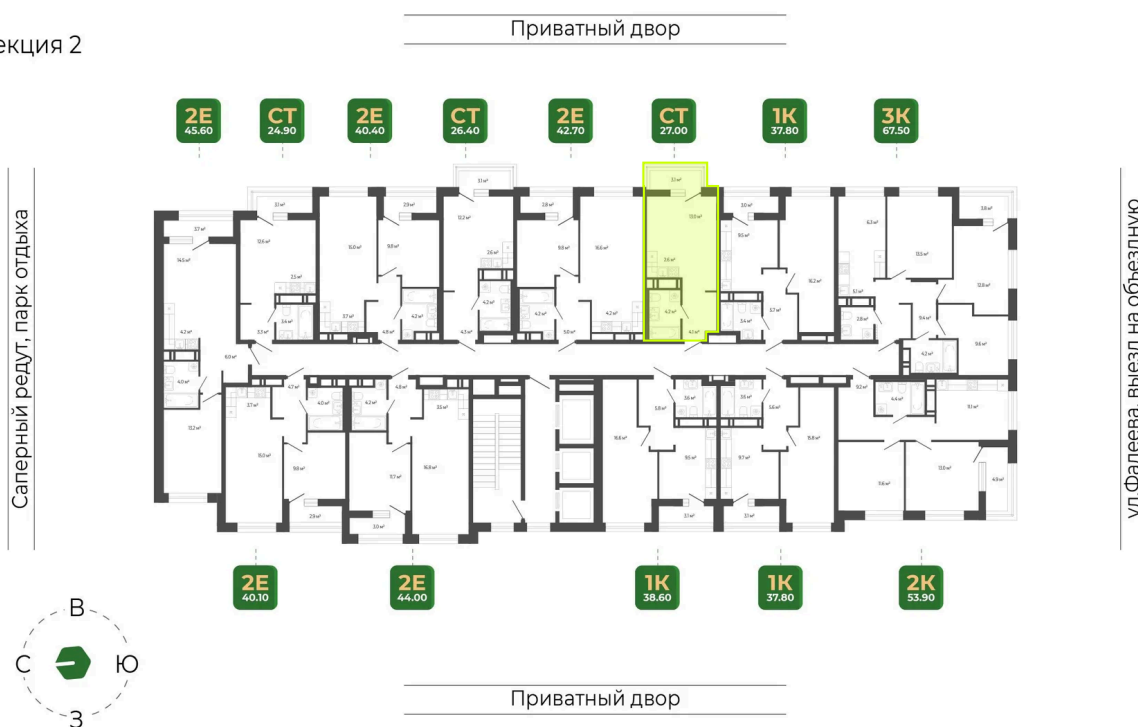

Номер: 446

Студия 27 м²

Отсканируйте QR-код
и смотрите на сайте
гринхилс.рф

Цена по запросу

Черновая отделка

| | | | |
|--------|----------|-------|------------|
| Корпус | Корпус 2 | Этаж | 16 |
| Секция | 2 | Сдача | 1 кв. 2027 |

26.05.2026 04:37 (Мск)

Не является публичной офертой, цена может быть скорректирована.
Информация взята с сайта «гринхилс.рф».

На этаже 16

Студия 27 м²

Секция 2

26.05.2026 04:37 (Мск)

Не является публичной офертой, цена может быть скорректирована.
Информация взята с сайта «гринхилс.рф».

На генплане Корпус 2

Студия 27 м²

26.05.2026 04:37 (Мск)

Не является публичной офертой, цена может быть скорректирована.
Информация взята с сайта «гринхилс.рф».