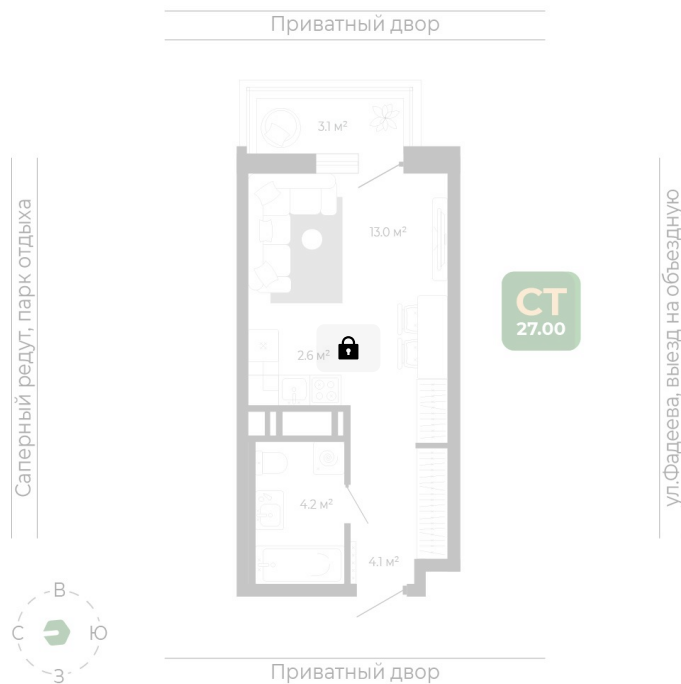

## Цена по запросу

Черновая отделка

Корпус	Корпус 2	Этаж	16
Секция	2	Сдача	1 кв. 2027

10.04.2026 21:42 (Мск)

Не является публичной офертой, цена может быть скорректирована. Информация взята с сайта «гринхилс.рф»