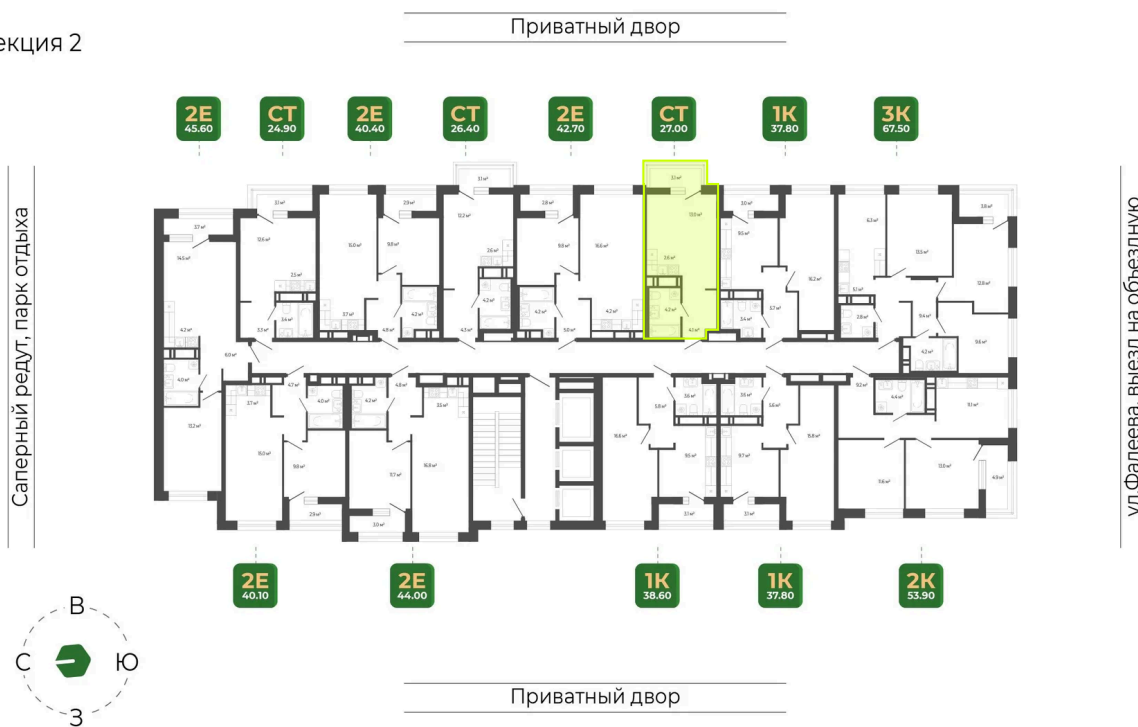

Номер: 446

Студия 27 м²

Отсканируйте QR-код
и смотрите на сайте
гринхилс.рф

Цена по запросу

Черновая отделка

Корпус	Корпус 2	Этаж	16
Секция	2	Сдача	1 кв. 2027

26.05.2026 04:55 (Мск)

Не является публичной офертой, цена может быть скорректирована.
Информация взята с сайта «гринхилс.рф».

На этаже 16

Студия 27 м²

Секция 2

26.05.2026 04:55 (Мск)

Не является публичной офертой, цена может быть скорректирована.
Информация взята с сайта «гринхилс.рф».

На генплане Корпус 2

Студия 27 м²

26.05.2026 04:55 (Мск)