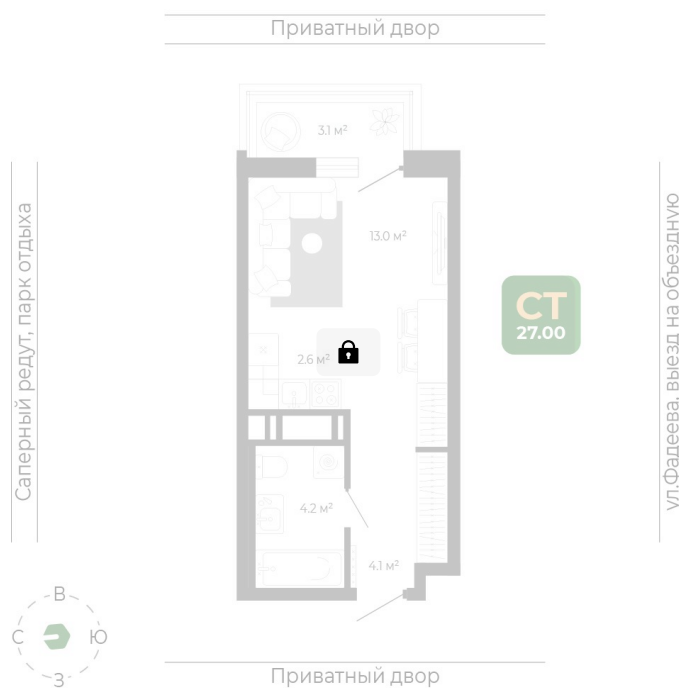

Номер: 446

Студия 27 м²

Отсканируйте QR-код
и смотрите на сайте
гринхилс.рф

Цена по запросу

Черновая отделка

Корпус	Корпус 2	Этаж	16
Секция	2	Сдача	1 кв. 2027

26.05.2026 04:55 (Мск)

Не является публичной офертой, цена может быть скорректирована.
Информация взята с сайта «гринхилс.рф».

На этаже 16

Студия 27 м²

Секция 2

26.05.2026 04:55 (Мск)

Не является публичной офертой, цена может быть скорректирована.
Информация взята с сайта «гринхилс.рф».

На генплане Корпус 2

Студия 27 м²

26.05.2026 04:55 (Мск)