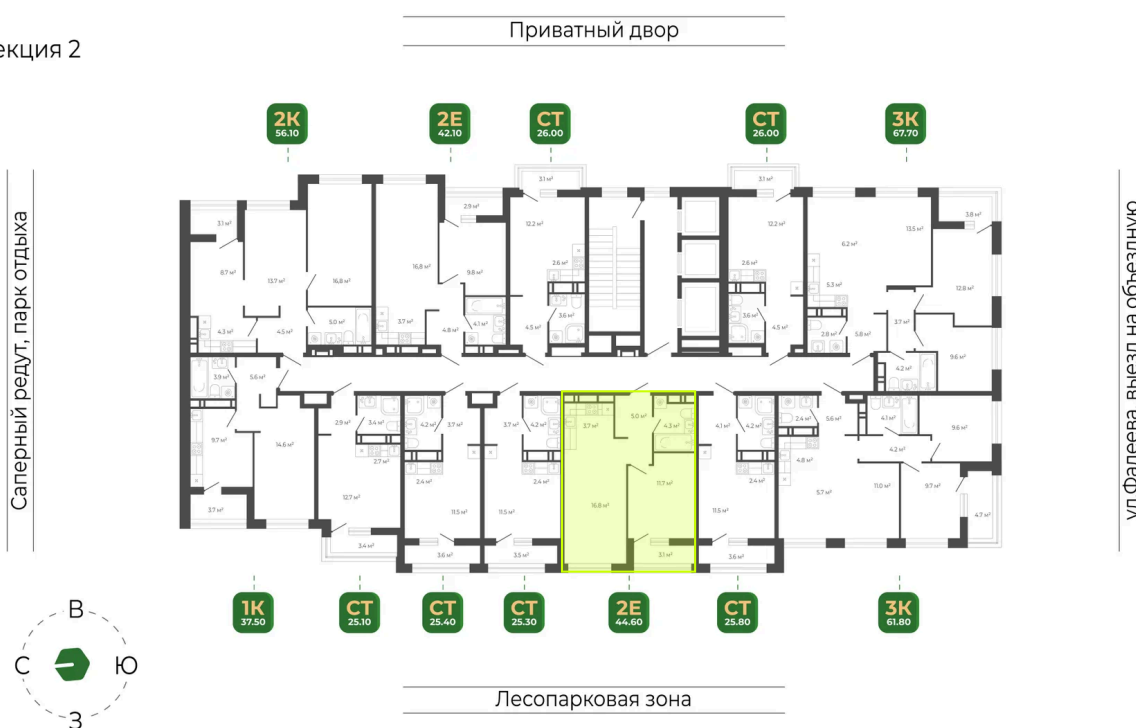

Номер: 333

Отсканируйте QR-код
и смотрите на сайте
гринхилс.рф

2 комнатная 44.6 м²

8 950 420 руб.

В ипотеку от 36 563 руб.

White Box

White Box

Кухня-гостиная

Корпус	Корпус 1	Этаж	9
Секция	2	Сдача	2 кв. 2026

26.05.2026 01:50 (Мск)

Не является публичной офертой, цена может быть скорректирована.
Информация взята с сайта «гринхилс.рф».

На этаже 9

2 комнатная 44.6 м²

Секция 2

26.05.2026 01:50 (Мск)

Не является публичной офертой, цена может быть скорректирована.
Информация взята с сайта «гринхилс.рф».

На генплане Корпус 1

2 комнатная 44.6 м²

26.05.2026 01:50 (Мск)

Не является публичной офертой, цена может быть скорректирована.
Информация взята с сайта «гринхилс.рф».