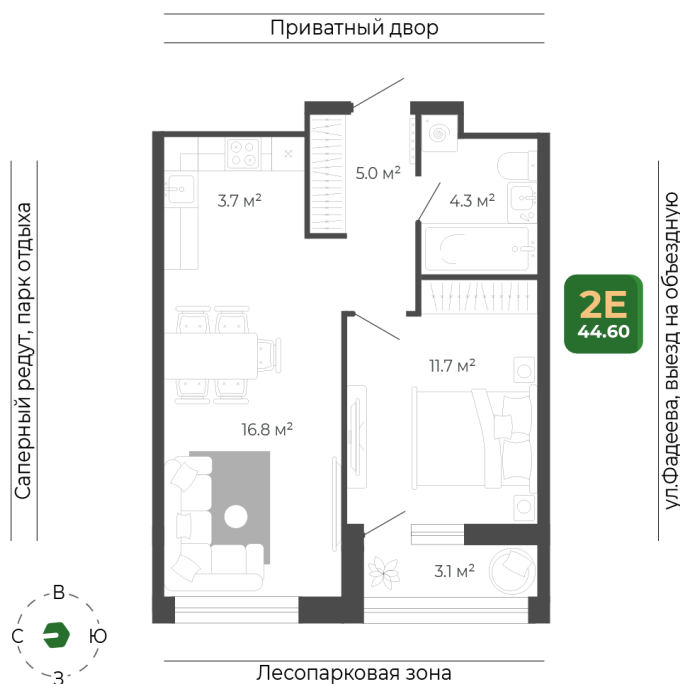

Номер: 333

Отсканируйте QR-код
и смотрите на сайте
гринхилс.рф

2 комнатная 44.6 м²

8 950 420 руб.

В ипотеку от 36 563 руб.

White Box

White Box

Кухня-гостиная

Корпус	Корпус 1	Этаж	9
Секция	2	Сдача	2 кв. 2026

26.05.2026 01:50 (Мск)

Не является публичной офертой, цена может быть скорректирована.
Информация взята с сайта «гринхилс.рф».

На этаже 9

2 комнатная 44.6 м²

Секция 2

26.05.2026 01:50 (Мск)

Не является публичной офертой, цена может быть скорректирована.
Информация взята с сайта «гринхилс.рф».

На генплане Корпус 1

2 комнатная 44.6 м²

26.05.2026 01:50 (Мск)

Не является публичной офертой, цена может быть скорректирована.
Информация взята с сайта «гринхилс.рф».