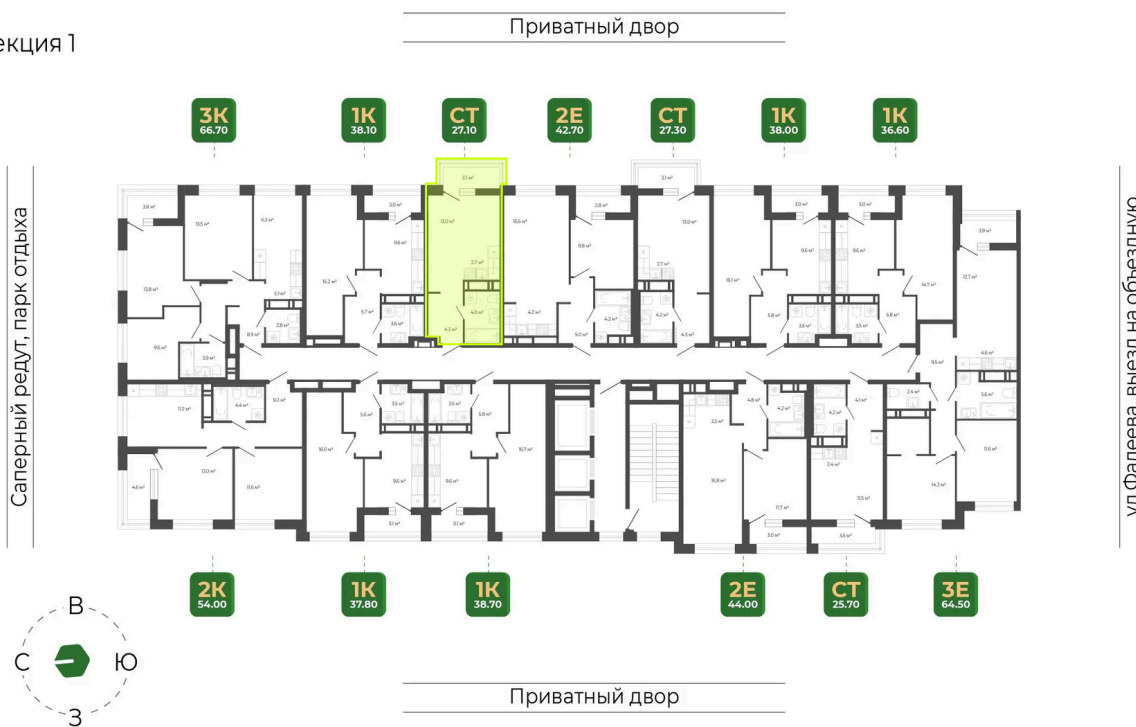

Номер: 152

Студия 27.2 м²

Отсканируйте QR-код
и смотрите на сайте
гринхилс.рф

7 089 974 руб.

В ипотеку от 28 963 руб.

Чистовая отделка

Чистовая отделка

Корпус	Корпус 2	Этаж	13
Секция	1	Сдача	1 кв. 2027

10.06.2026 22:33 (Мск)

Не является публичной офертой, цена может быть скорректирована.
Информация взята с сайта «гринхилс.рф».

На этаже 13

Студия 27.2 м²

Секция 1

10.06.2026 22:33 (Мск)

Не является публичной офертой, цена может быть скорректирована.
Информация взята с сайта «гринхилс.рф».

На генплане Корпус 2

Студия 27.2 м²

10.06.2026 22:33 (Мск)

Не является публичной офертой, цена может быть скорректирована.
Информация взята с сайта «гринхилс.рф».