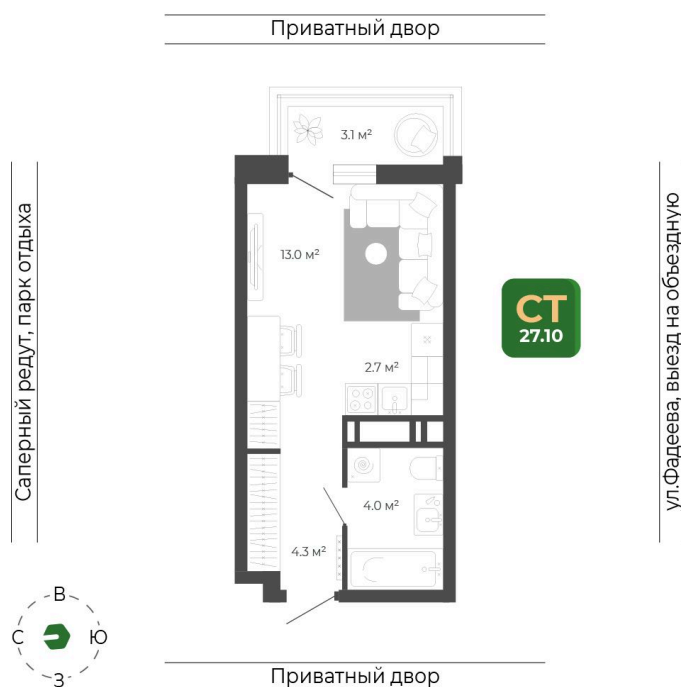

Номер: 152

Студия 27.2 м²

Отсканируйте QR-код
и смотрите на сайте
гринхилс.рф

7 089 974 руб.

В ипотеку от 28 963 руб.

Чистовая отделка

Чистовая отделка

Корпус	Корпус 2	Этаж	13
Секция	1	Сдача	1 кв. 2027

10.06.2026 22:33 (Мск)

Не является публичной офертой, цена может быть скорректирована.
Информация взята с сайта «гринхилс.рф».

На этаже 13

Студия 27.2 м²

Секция 1

10.06.2026 22:33 (Мск)

Не является публичной офертой, цена может быть скорректирована.
Информация взята с сайта «гринхилс.рф».

На генплане Корпус 2

Студия 27.2 м²

10.06.2026 22:33 (Мск)

Не является публичной офертой, цена может быть скорректирована.
Информация взята с сайта «гринхилс.рф».