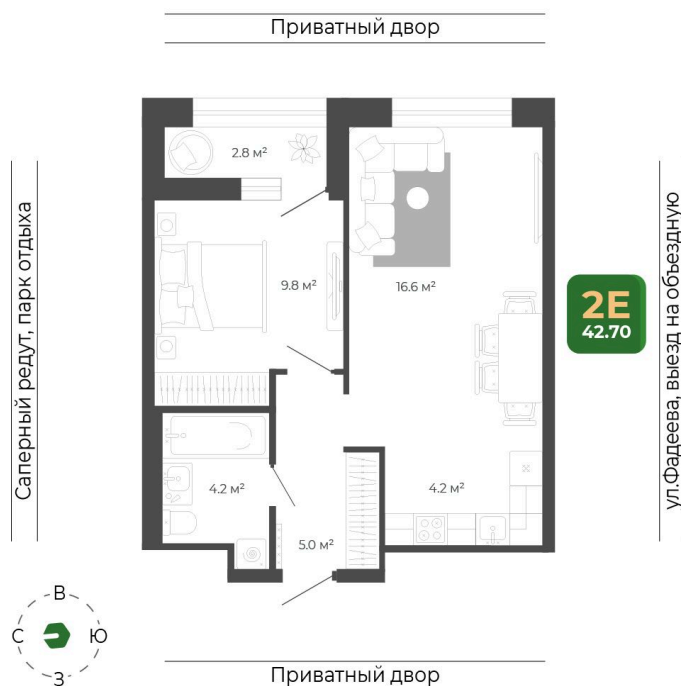

Номер: 354

2 комнатная 42.5 м²

Отсканируйте QR-код
и смотрите на сайте
гринхилс.рф

8 765 288 руб.

White Box

White Box

Корпус	Корпус 2	Этаж	9
Секция	2	Сдача	1 кв. 2027

10.04.2026 23:31 (Мск)

Не является публичной офертой, цена может быть скорректирована. Информация взята с сайта «гринхилс.рф»

На этаже 9

2 комнатная 42.5 м²

Секция 2

10.04.2026 23:31 (Мск)

Не является публичной офертой, цена может быть скорректирована. Информация взята с сайта «гринхилс.рф»

На генплане Корпус 2

2 комнатная 42.5 м²

10.04.2026 23:31 (Мск)

Не является публичной офертой, цена может быть скорректирована. Информация взята с сайта «гринхилс.рф»