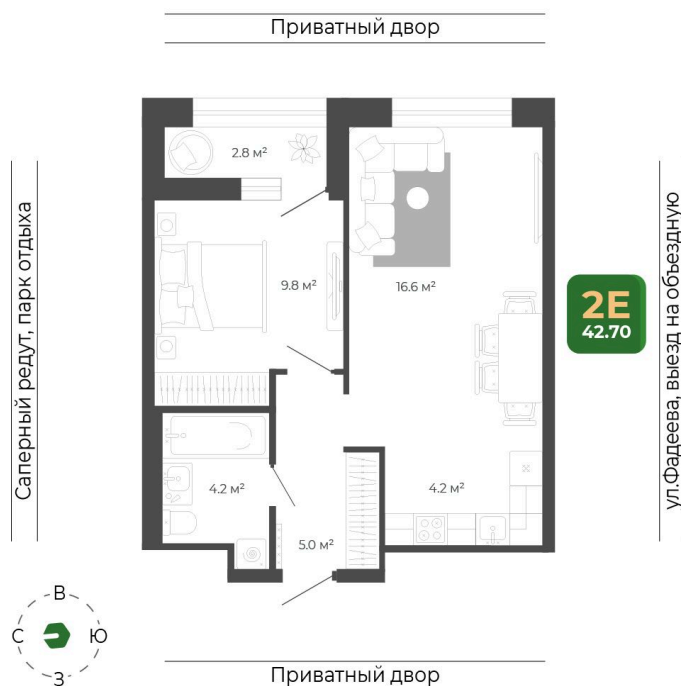

Номер: 354

2 комнатная 42.5 м²

Отсканируйте QR-код
и смотрите на сайте
гринхилс.рф

8 765 288 руб.

White Box

White Box

Корпус	Корпус 2	Этаж	9
Секция	2	Сдача	1 кв. 2027

10.04.2026 23:31 (Мск)

Не является публичной офертой, цена может быть скорректирована. Информация взята с сайта «гринхилс.рф»