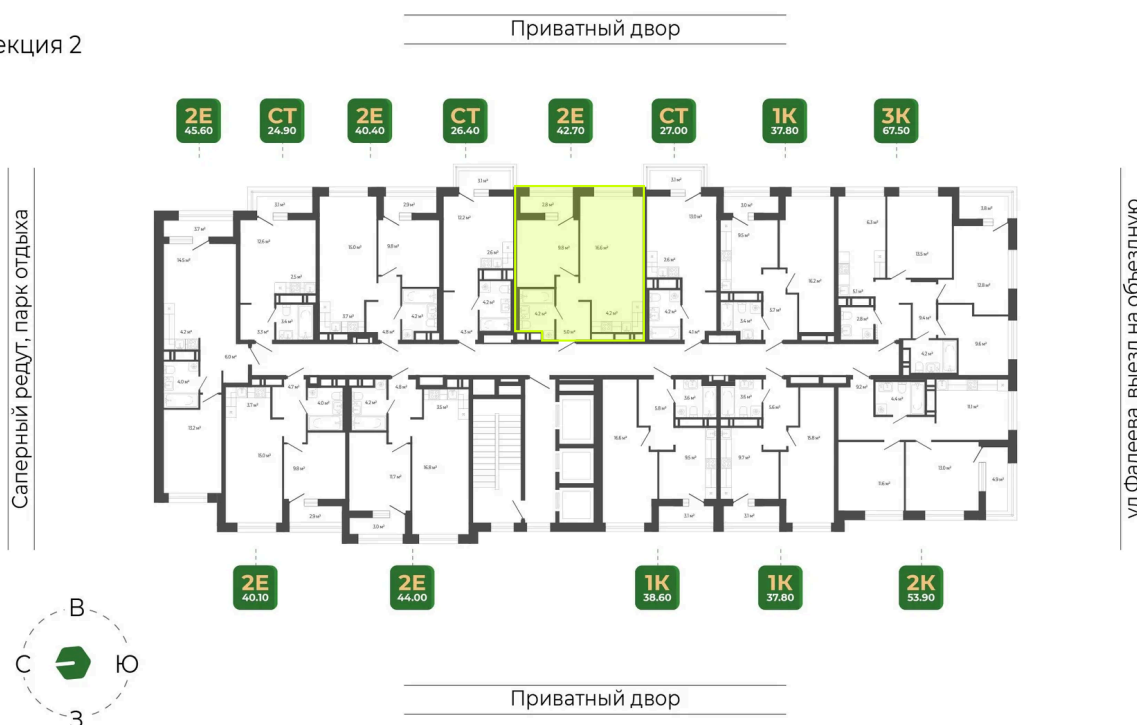

Номер: 354

2 комнатная 42.5 м²

Отсканируйте QR-код
и смотрите на сайте
гринхилс.рф

8 765 288 руб.

White Box

White Box

Корпус	Корпус 2	Этаж	9
Секция	2	Сдача	1 кв. 2027

10.04.2026 23:31 (Мск)

Не является публичной офертой, цена может быть скорректирована. Информация взята с сайта «гринхилс.рф»

На этаже 9

2 комнатная 42.5 м²

Секция 2

10.04.2026 23:31 (Мск)

Не является публичной офертой, цена может быть скорректирована. Информация взята с сайта «гринхилс.рф»

На генплане Корпус 2

2 комнатная 42.5 м²

10.04.2026 23:31 (Мск)

Не является публичной офертой, цена может быть скорректирована. Информация взята с сайта «гринхилс.рф»