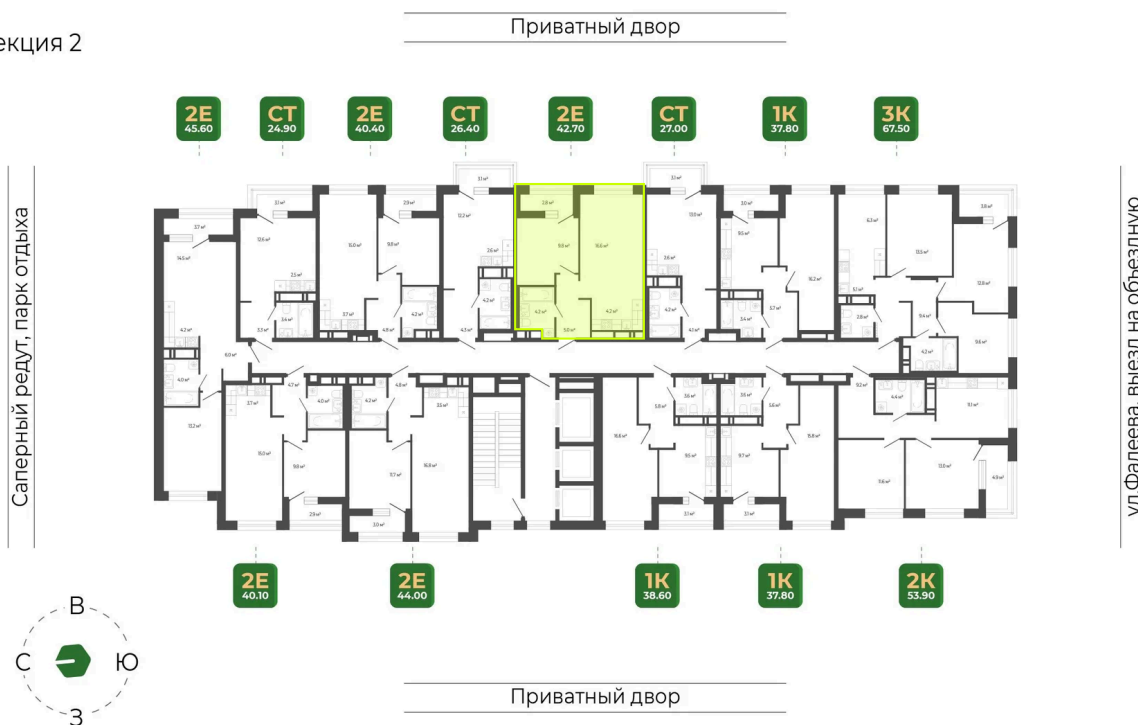

# 2 комнатная 42.5 м<sup>2</sup>

## 8 852 941 руб.

White Box

White Box

Корпус	Корпус 2	Этаж	9
Секция	2	Сдача	1 кв. 2027

26.05.2026 01:47 (Мск)

Не является публичной офертой, цена может быть скорректирована.  
Информация взята с сайта «гринхилс.рф».

# На этаже 9

2 комнатная 42.5 м<sup>2</sup>

Секция 2

26.05.2026 01:47 (Мск)

Не является публичной офертой, цена может быть скорректирована.  
Информация взята с сайта «гринхилс.рф».

# На генплане Корпус 2

2 комнатная 42.5 м<sup>2</sup>

26.05.2026 01:47 (Мск)

Не является публичной офертой, цена может быть скорректирована.  
Информация взята с сайта «гринхилс.рф».