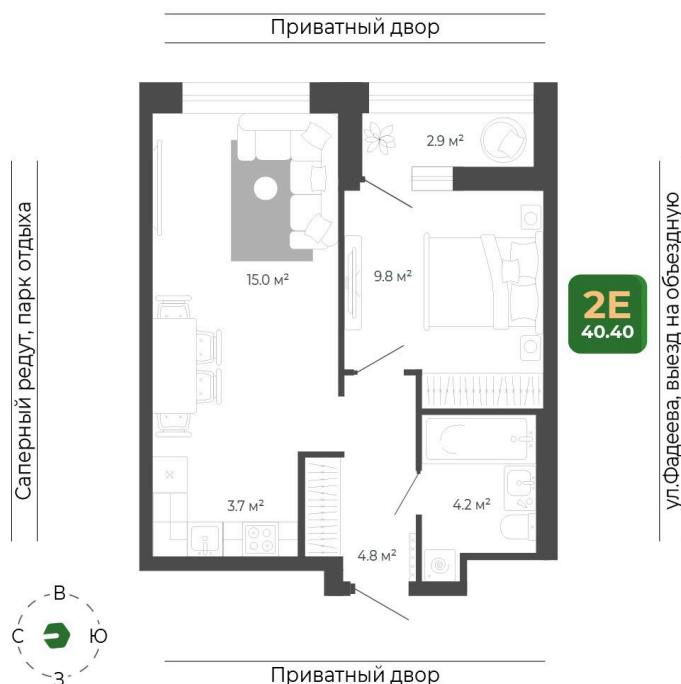

# 2 комнатная 40.3 м<sup>2</sup>

Отсканируйте QR-код  
и смотрите на сайте  
гринхилс.рф

# На этаже 16

2 комнатная 40.3 м<sup>2</sup>

Секция 2

26.05.2026 04:38 (Мск)

Не является публичной офертой, цена может быть скорректирована.  
Информация взята с сайта «гринхилс.рф».

# На генплане Корпус 2

2 комнатная 40.3 м<sup>2</sup>

26.05.2026 04:38 (Мск)

Не является публичной офертой, цена может быть скорректирована.  
Информация взята с сайта «гринхилс.рф».