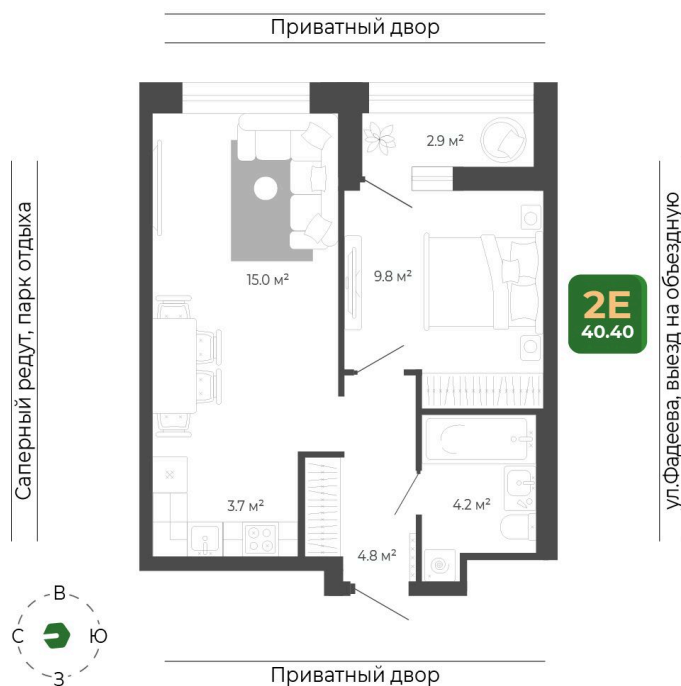

Номер: 443

2 комнатная 40.3 м²

Отсканируйте QR-код
и смотрите на сайте
гринхилс.рф

7 767 477 руб.

Без отделки

Черновая отделка

| | | | |
|--------|----------|-------|------------|
| Корпус | Корпус 2 | Этаж | 16 |
| Секция | 2 | Сдача | 1 кв. 2027 |

26.05.2026 04:56 (Мск)

Не является публичной офертой, цена может быть скорректирована.
Информация взята с сайта «гринхилс.рф».

На этаже 16

2 комнатная 40.3 м²

Секция 2

26.05.2026 04:56 (Мск)

Не является публичной офертой, цена может быть скорректирована.
Информация взята с сайта «гринхилс.рф».

На генплане Корпус 2

2 комнатная 40.3 м²

26.05.2026 04:56 (Мск)

Не является публичной офертой, цена может быть скорректирована.
Информация взята с сайта «гринхилс.рф».