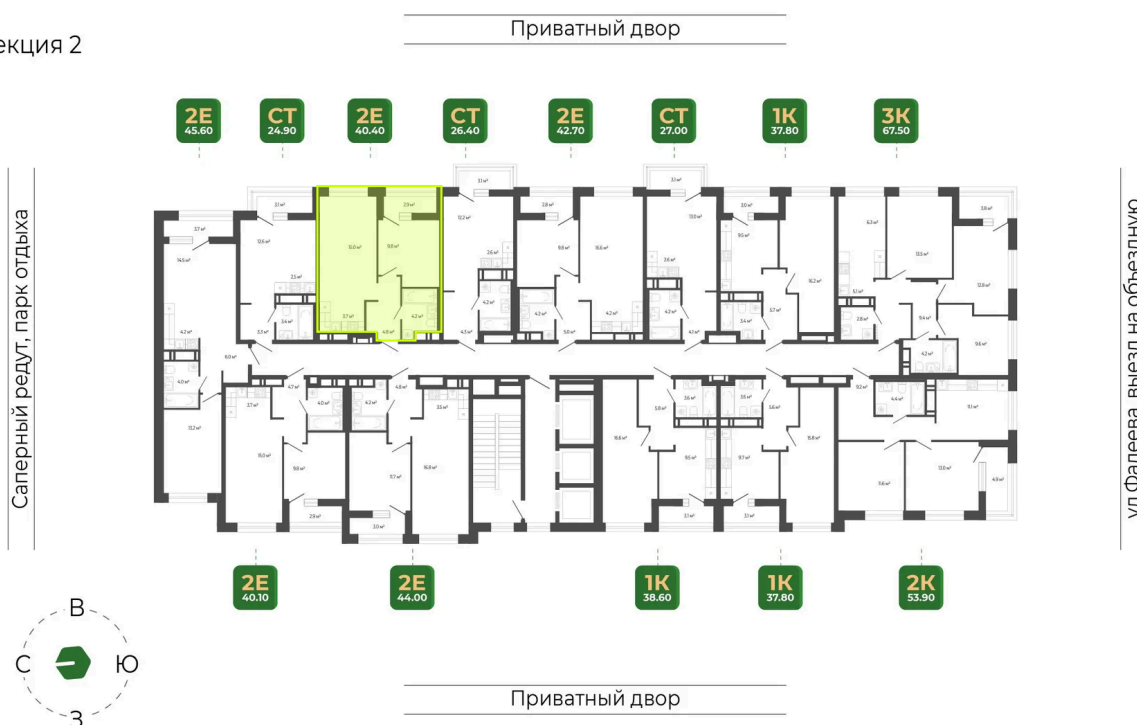

Номер: 430

2 комнатная 40.3 м²

Отсканируйте QR-код
и смотрите на сайте
гринхилс.рф

8 773 137 руб.

Отделка Сан.узла

White Box

White Box

Корпус	Корпус 2	Этаж	15
Секция	2	Сдача	1 кв. 2027

11.04.2026 05:14 (Мск)

Не является публичной офертой, цена может быть скорректирована. Информация взята с сайта «гринхилс.рф»

На этаже 15

2 комнатная 40.3 м²

Секция 2

11.04.2026 05:14 (Мск)

Не является публичной офертой, цена может быть скорректирована. Информация взята с сайта «гринхилс.рф»

На генплане Корпус 2

2 комнатная 40.3 м²

11.04.2026 05:14 (Мск)

Не является публичной офертой, цена может быть скорректирована. Информация взята с сайта «гринхилс.рф»