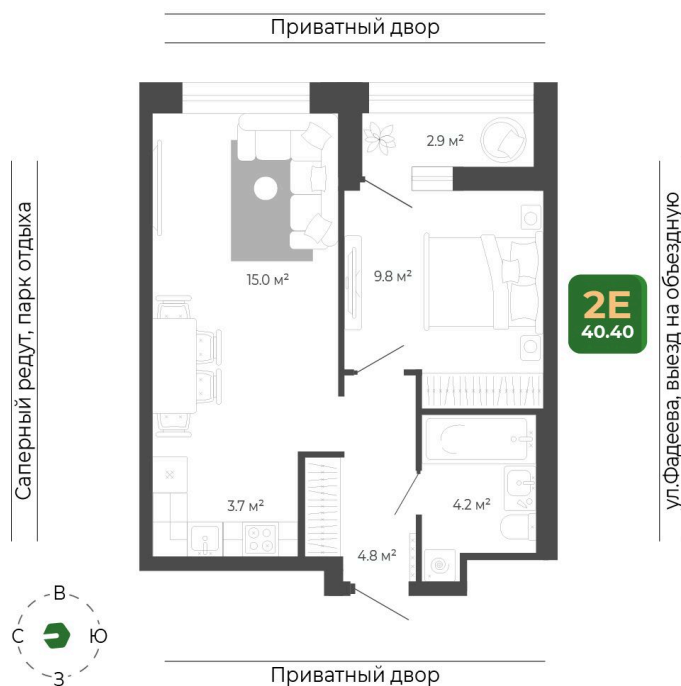

Номер: 430

2 комнатная 40.3 м²

Отсканируйте QR-код
и смотрите на сайте
гринхилс.рф

8 773 137 руб.

Отделка Сан.узла

White Box

White Box

Корпус	Корпус 2	Этаж	15
Секция	2	Сдача	1 кв. 2027

11.04.2026 05:14 (Мск)

Не является публичной офертой, цена может быть скорректирована. Информация взята с сайта «гринхилс.рф»

На этаже 15

2 комнатная 40.3 м²

Секция 2

11.04.2026 05:14 (Мск)

Не является публичной офертой, цена может быть скорректирована. Информация взята с сайта «гринхилс.рф»

На генплане Корпус 2

2 комнатная 40.3 м²

11.04.2026 05:14 (Мск)

Не является публичной офертой, цена может быть скорректирована. Информация взята с сайта «гринхилс.рф»