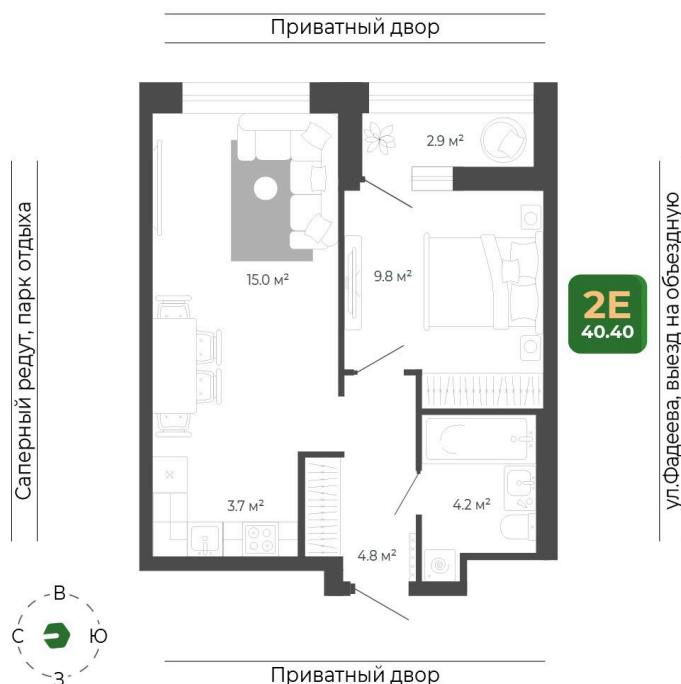

Номер: 430

Отсканируйте QR-код
и смотрите на сайте
гринхилс.рф

2 комнатная 40.3 м²

8 949 478 руб.

В ипотеку от 37 520 руб.

Отделка Сан.узла

White Box

White Box

Корпус	Корпус 2	Этаж	15
Секция	2	Сдача	1 кв. 2027

10.06.2026 11:22 (Мск)

Не является публичной офертой, цена может быть скорректирована.
Информация взята с сайта «гринхилс.рф».

На этаже 15

2 комнатная 40.3 м²

Секция 2

10.06.2026 11:22 (Мск)

Не является публичной офертой, цена может быть скорректирована.
Информация взята с сайта «гринхилс.рф».

На генплане Корпус 2

2 комнатная 40.3 м²

10.06.2026 11:22 (Мск)

Не является публичной офертой, цена может быть скорректирована.
Информация взята с сайта «гринхилс.рф».