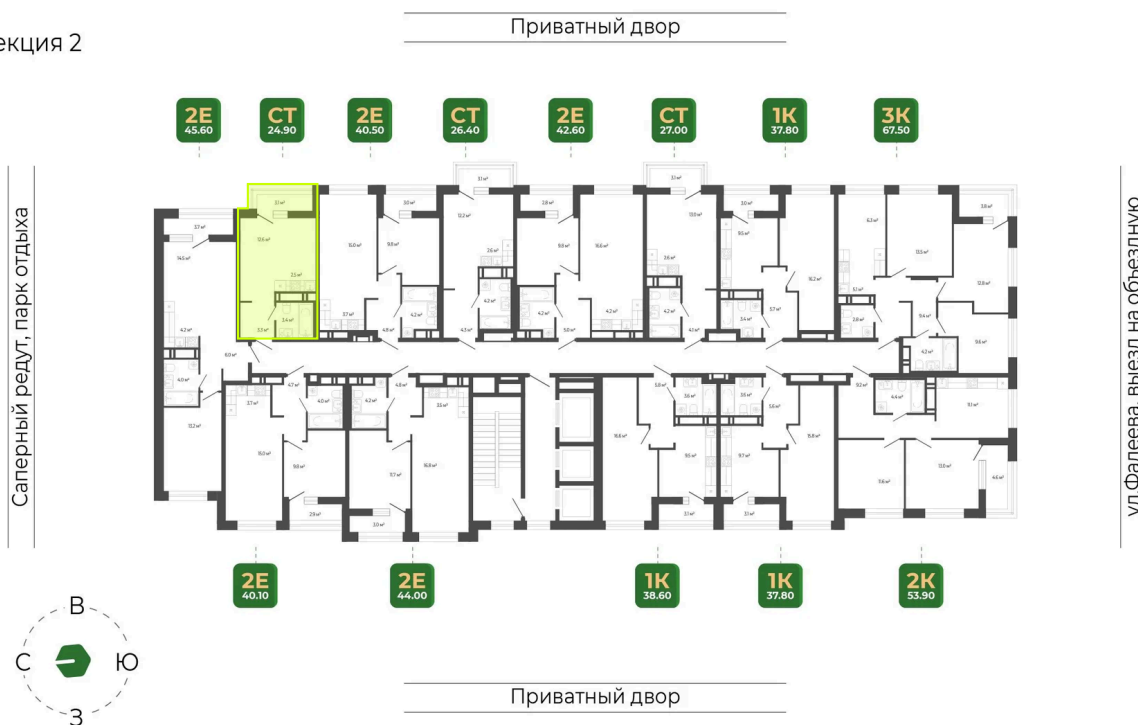

Номер: 507

Студия 24.9 м²

Отсканируйте QR-код
и смотрите на сайте
гринхилс.рф

Цена по запросу

Чистовая отделка

Корпус	Корпус 2	Этаж	21
Секция	2	Сдача	1 кв. 2027

10.06.2026 22:34 (Мск)

Не является публичной офертой, цена может быть скорректирована.
Информация взята с сайта «гринхилс.рф».

На этаже 21

Студия 24.9 м²

Секция 2

10.06.2026 22:34 (Мск)

Не является публичной офертой, цена может быть скорректирована.
Информация взята с сайта «гринхилс.рф».

На генплане Корпус 2

Студия 24.9 м²

10.06.2026 22:34 (Мск)