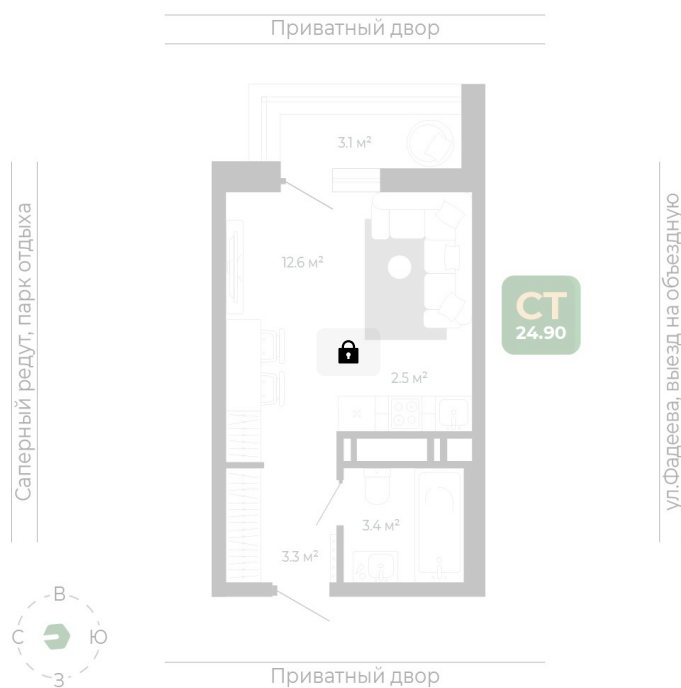

Номер: 507

Студия 24.9 м²

Отсканируйте QR-код
и смотрите на сайте
гринхилс.рф

Цена по запросу

Чистовая отделка

Корпус	Корпус 2	Этаж	21
Секция	2	Сдача	1 кв. 2027

10.06.2026 22:34 (Мск)

Не является публичной офертой, цена может быть скорректирована.
Информация взята с сайта «гринхилс.рф».

На этаже 21

Студия 24.9 м²

Секция 2

10.06.2026 22:34 (Мск)

Не является публичной офертой, цена может быть скорректирована.
Информация взята с сайта «гринхилс.рф».

На генплане Корпус 2

Студия 24.9 м²

10.06.2026 22:34 (Мск)