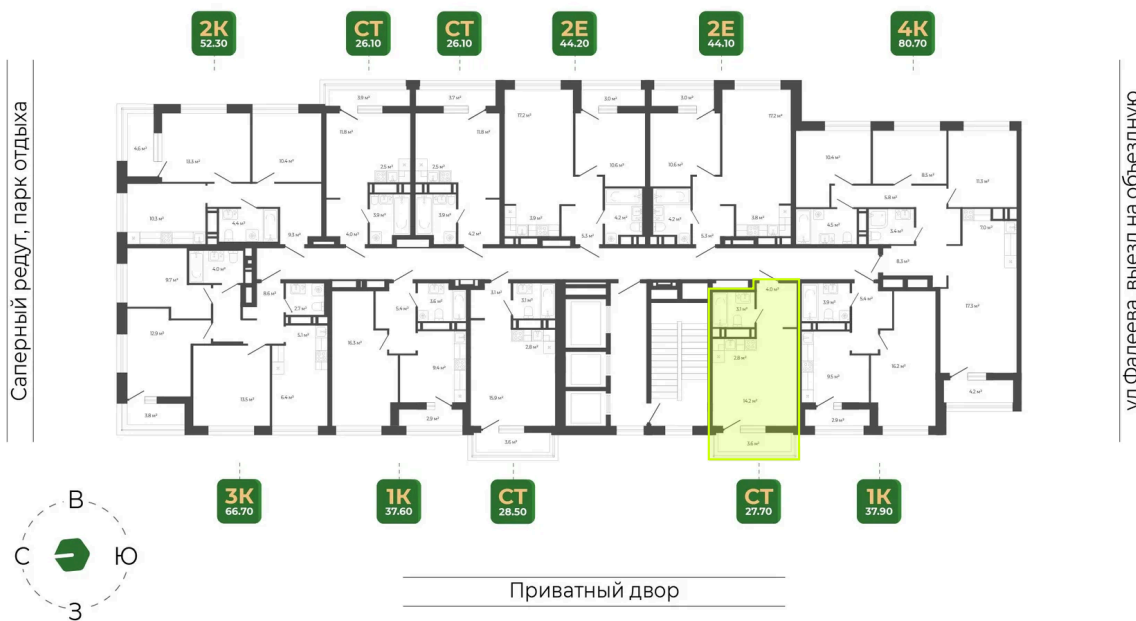

# Студия 27.7 м<sup>2</sup>

Отсканируйте QR-код  
и смотрите на сайте  
гринхилс.рф

6 577 953 руб.

В ипотеку от 26 871 руб.

White Box

White Box

Корпус	Корпус 3	Этаж	19
Секция	1	Сдача	1 кв. 2027

27.06.2026 22:43 (Мск)

# На этаже 19

Студия 27.7 м<sup>2</sup>

Секция 1

Долина Зелёного угла

27.06.2026 22:43 (Мск)

Не является публичной офертой, цена может быть скорректирована.  
Информация взята с сайта «гринхилс.рф».