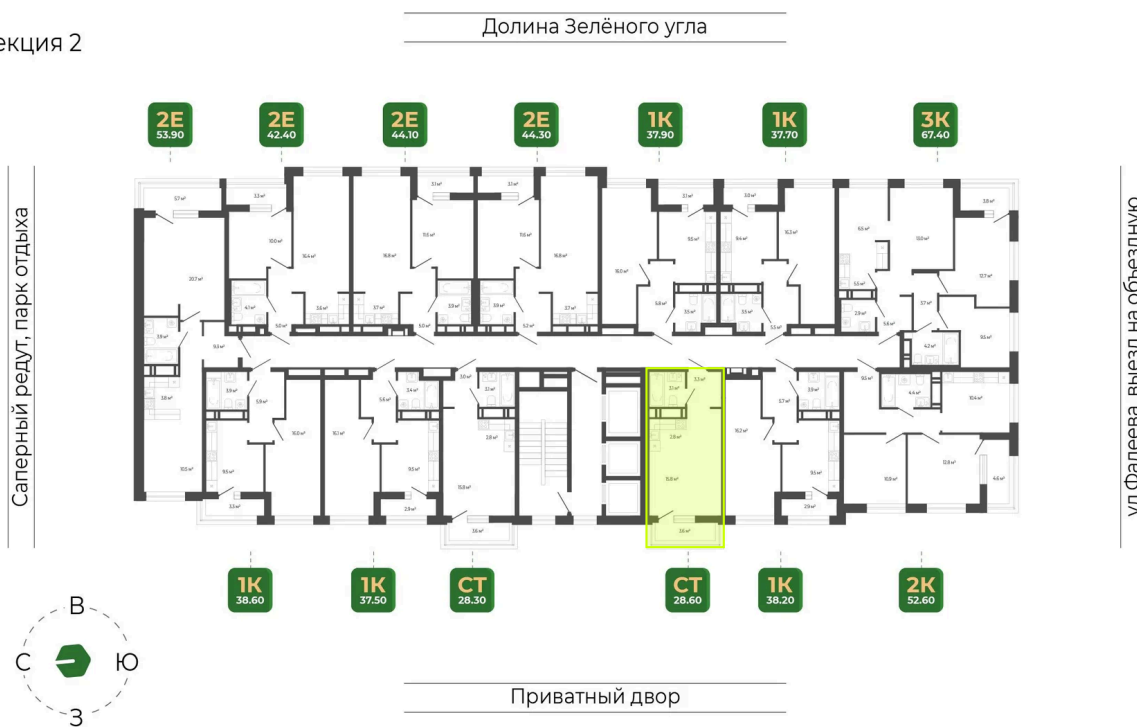

Номер: 346

Студия 28.6 м²

Отсканируйте QR-код
и смотрите на сайте
гринхилс.рф

5 978 679 руб.

В ипотеку от 24 423 руб.

Без отделки

Черновая отделка

Корпус	Корпус 3	Этаж	10
Секция	2	Сдача	1 кв. 2027

25.06.2026 10:20 (Мск)

Не является публичной офертой, цена может быть скорректирована.
Информация взята с сайта «гринхилс.рф».

На этаже 10

Студия 28.6 м²

Секция 2

25.06.2026 10:20 (Мск)

Не является публичной офертой, цена может быть скорректирована.
Информация взята с сайта «гринхилс.рф».

На генплане Корпус 3

Студия 28.6 м²

25.06.2026 10:20 (Мск)

Не является публичной офертой, цена может быть скорректирована.
Информация взята с сайта «гринхилс.рф».