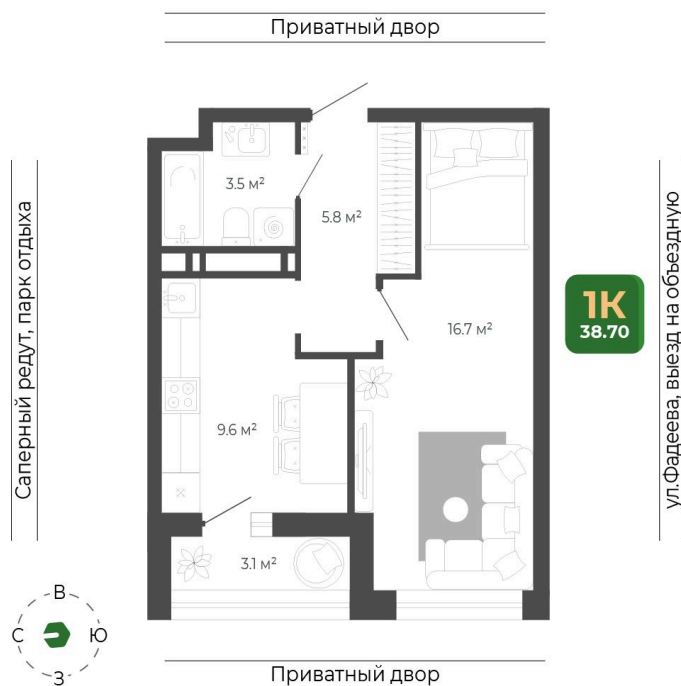

Номер: 186

Отсканируйте QR-код
и смотрите на сайте
гринхилс.рф

1 комнатная 38.7 м²

8 542 087 руб.

Отделка Сан.узла

White Box

Корпус	Корпус 2	Этаж	16
Секция	1	Сдача	1 кв. 2027

10.04.2026 19:20 (Мск)

Не является публичной офертой, цена может быть скорректирована. Информация взята с сайта «гринхилс.рф»

На этаже 16

1 комнатная 38.7 м²

Секция 1

10.04.2026 19:20 (Мск)

Не является публичной офертой, цена может быть скорректирована. Информация взята с сайта «гринхилс.рф»

На генплане Корпус 2

1 комнатная 38.7 м²

10.04.2026 19:20 (Мск)

Не является публичной офертой, цена может быть скорректирована. Информация взята с сайта «гринхилс.рф»