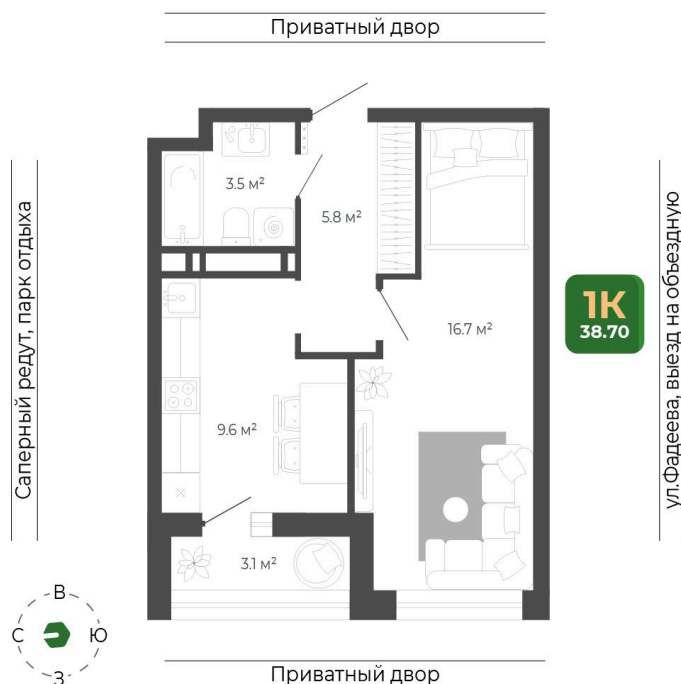

### 8 542 087 руб.

Отделка Сан.узла

White Box

Корпус	Корпус 2	Этаж	16
Секция	1	Сдача	1 кв. 2027

26.05.2026 11:27 (Мск)

Не является публичной офертой, цена может быть скорректирована.  
Информация взята с сайта «гринхилс.рф».