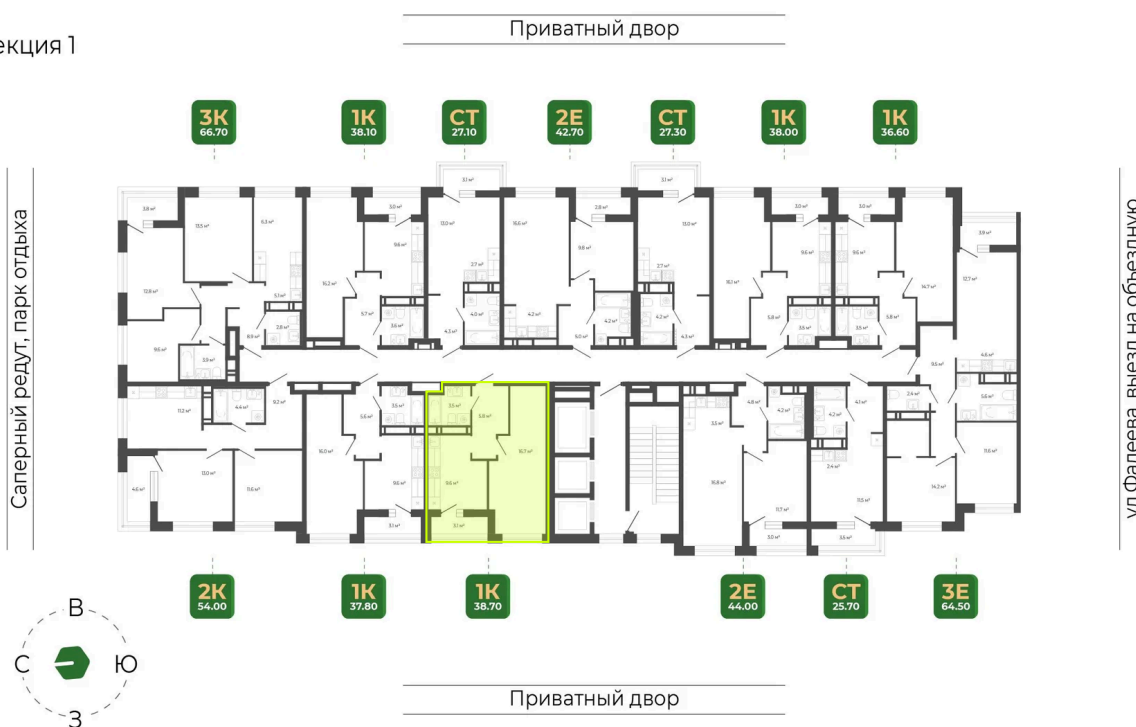

### 8 542 087 руб.

Отделка Сан.узла

White Box

Корпус	Корпус 2	Этаж	16
Секция	1	Сдача	1 кв. 2027

26.05.2026 11:27 (Мск)

Не является публичной офертой, цена может быть скорректирована.  
Информация взята с сайта «гринхилс.рф».

# На этаже 16

1 комнатная 38.7 м<sup>2</sup>

Секция 1

26.05.2026 11:27 (Мск)

Не является публичной офертой, цена может быть скорректирована.  
Информация взята с сайта «гринхилс.рф».

# На генплане Корпус 2

1 комнатная 38.7 м<sup>2</sup>

26.05.2026 11:27 (Мск)

Не является публичной офертой, цена может быть скорректирована.  
Информация взята с сайта «гринхилс.рф».