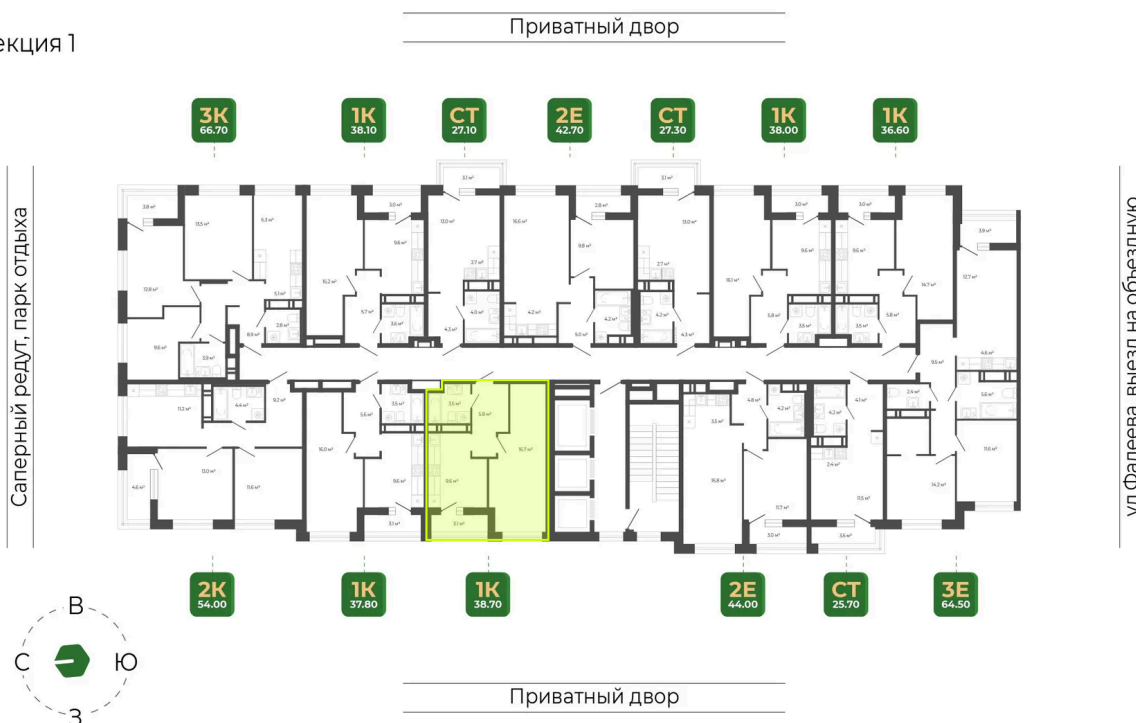

Номер: 186

Отсканируйте QR-код
и смотрите на сайте
гринхилс.рф

1 комнатная 38.7 м²

8 542 087 руб.

Отделка Сан.узла

White Box

Корпус	Корпус 2	Этаж	16
Секция	1	Сдача	1 кв. 2027

10.04.2026 19:20 (Мск)

Не является публичной офертой, цена может быть скорректирована. Информация взята с сайта «гринхилс.рф»

На этаже 16

1 комнатная 38.7 м²

Секция 1

10.04.2026 19:20 (Мск)

Не является публичной офертой, цена может быть скорректирована. Информация взята с сайта «гринхилс.рф»

На генплане Корпус 2

1 комнатная 38.7 м²

10.04.2026 19:20 (Мск)

Не является публичной офертой, цена может быть скорректирована. Информация взята с сайта «гринхилс.рф»