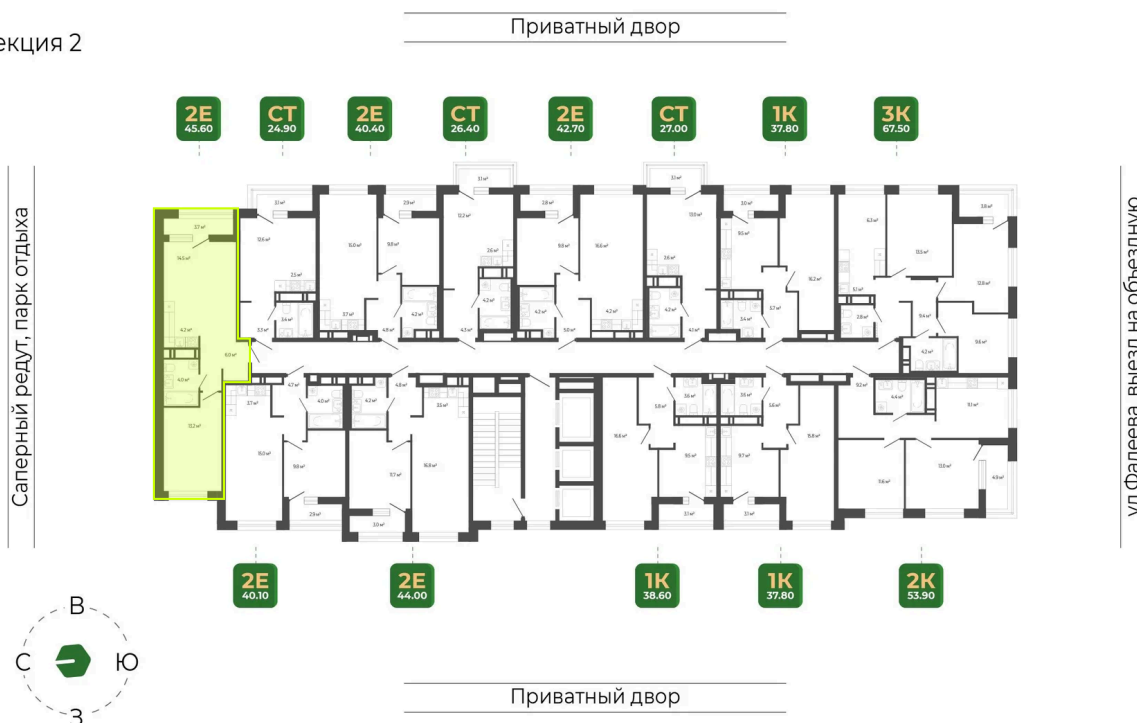

## 9 605 120 руб.

White Box

СУБСИДИРОВАННАЯ СТАВКА

White Box

Корпус	Корпус 2	Этаж	19
Секция	2	Сдача	1 кв. 2027

10.04.2026 21:39 (Мск)

Не является публичной офертой, цена может быть скорректирована. Информация взята с сайта «гринхилс.рф»

# На этаже 19

2 комнатная 45.2 м<sup>2</sup>

Секция 2

10.04.2026 21:39 (Мск)

Не является публичной офертой, цена может быть скорректирована. Информация взята с сайта «гринхилс.рф»

# На генплане Корпус 2

2 комнатная 45.2 м<sup>2</sup>

10.04.2026 21:39 (Мск)

Не является публичной офертой, цена может быть скорректирована. Информация взята с сайта «гринхилс.рф»