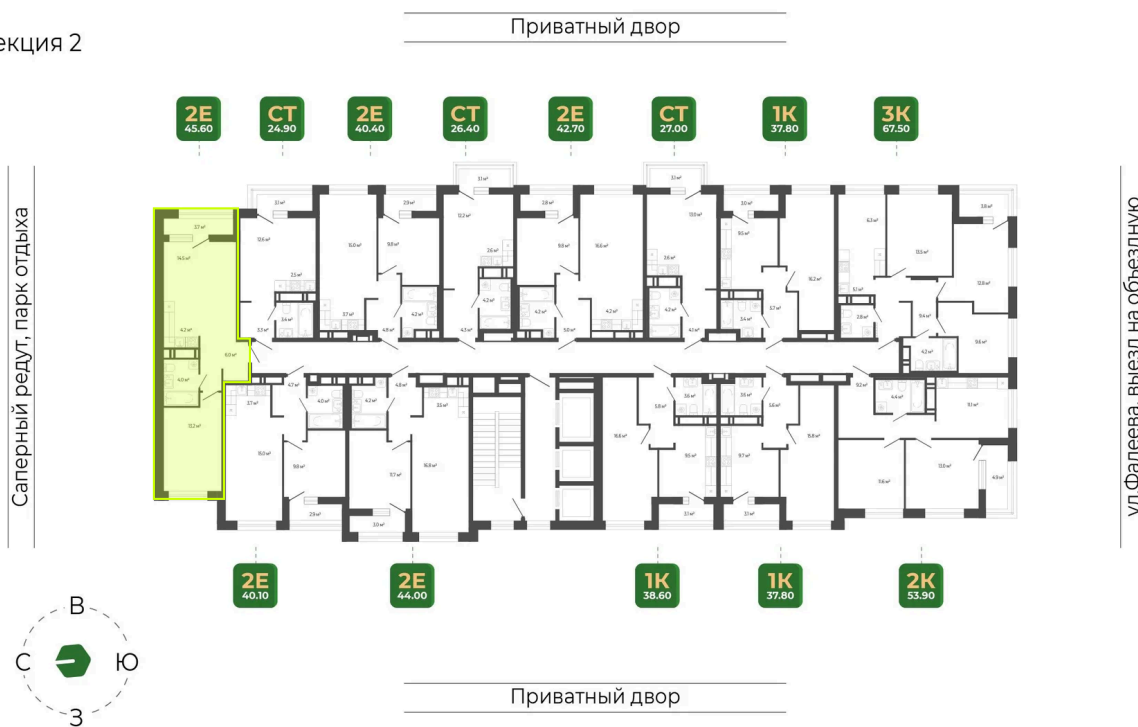

Номер: 480

2 комнатная 45.2 м²

Отсканируйте QR-код
и смотрите на сайте
гринхилс.рф

9 701 172 руб.

СУБСИДИРОВАННАЯ СТАВКА

White Box

White Box

Корпус	Корпус 2	Этаж	19
Секция	2	Сдача	1 кв. 2027

26.05.2026 04:55 (Мск)

Не является публичной офертой, цена может быть скорректирована.
Информация взята с сайта «гринхилс.рф».

На этаже 19

2 комнатная 45.2 м²

Секция 2

26.05.2026 04:55 (Мск)

Не является публичной офертой, цена может быть скорректирована.
Информация взята с сайта «гринхилс.рф».

На генплане Корпус 2

2 комнатная 45.2 м²

26.05.2026 04:55 (Мск)

Не является публичной офертой, цена может быть скорректирована.
Информация взята с сайта «гринхилс.рф».