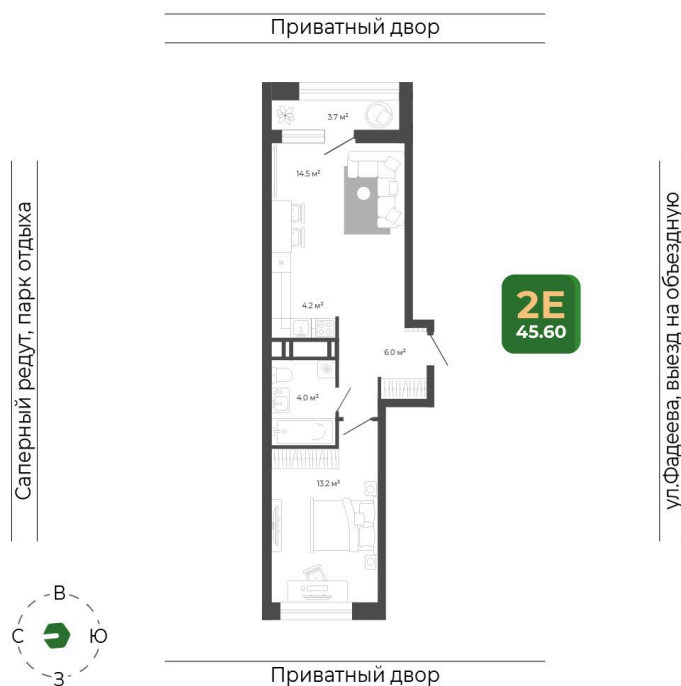

# 2 комнатная 45.2 м<sup>2</sup>

Отсканируйте QR-код  
и смотрите на сайте  
гринхилс.рф

## 9 605 120 руб.

White Box

СУБСИДИРОВАННАЯ СТАВКА

White Box

Корпус	Корпус 2	Этаж	19
Секция	2	Сдача	1 кв. 2027

10.04.2026 21:39 (Мск)

Не является публичной офертой, цена может быть скорректирована. Информация взята с сайта «гринхилс.рф»