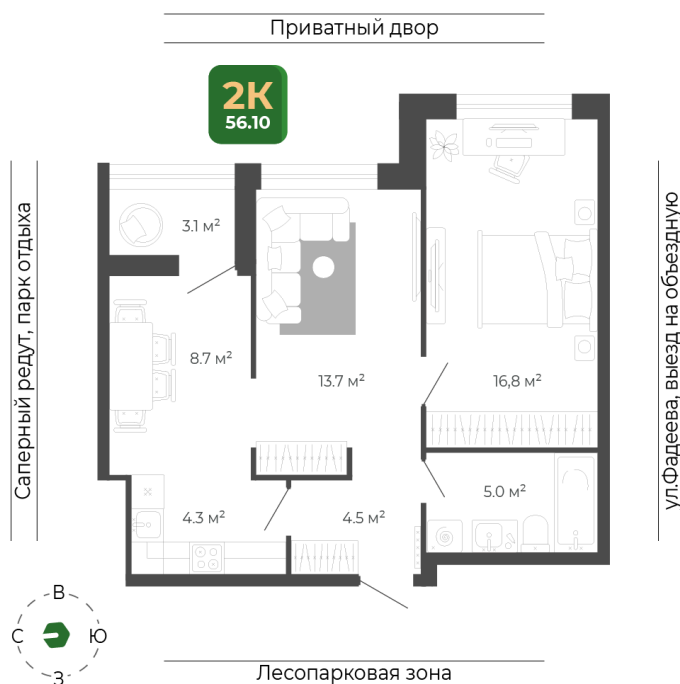

Номер: 398

Отсканируйте QR-код
и смотрите на сайте
гринхилс.рф

2 комнатная 56.1 м²

10 287 236 руб.

В ипотеку от 42 024 руб.

White Box

White Box

Корпус

Корпус 1

Этаж

14

Секция

2

Сдача

2 кв. 2026

10.04.2026 20:51 (Мск)

Не является публичной офертой, цена может быть скорректирована. Информация взята с сайта «гринхилс.рф»