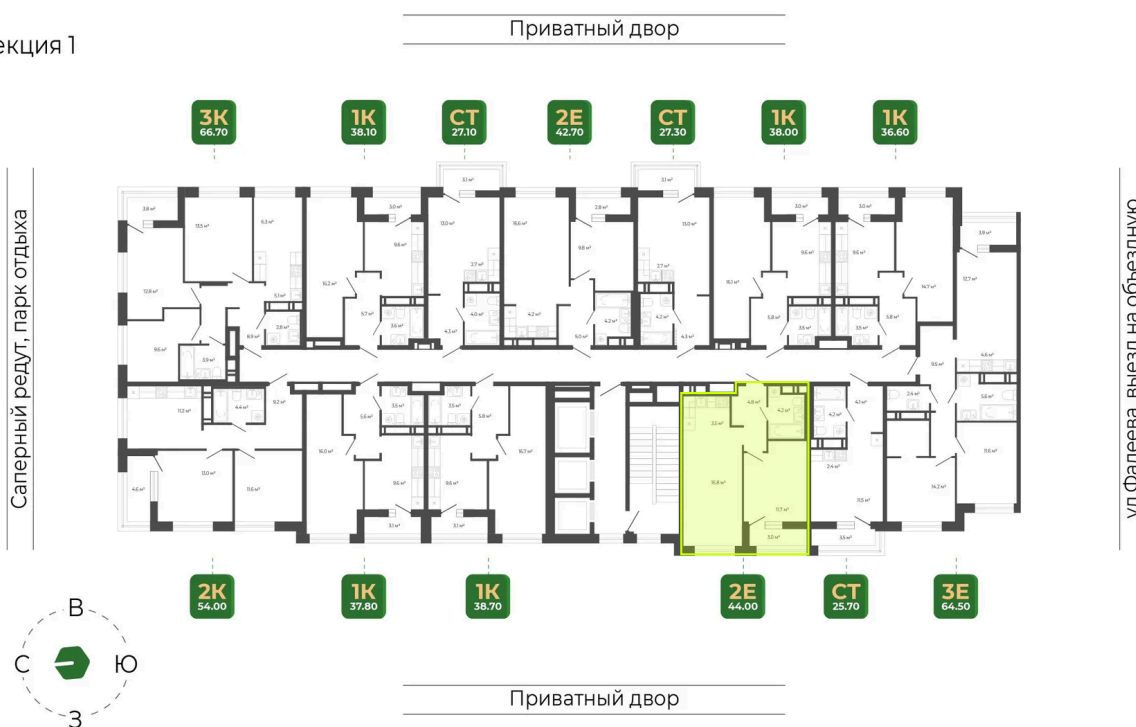

# 2 комнатная 43.9 м<sup>2</sup>

Отсканируйте QR-код  
и смотрите на сайте  
гринхилс.рф

9 616 573 руб.

В ипотеку от 40 317 руб.

Отделка Сан.узла

White Box

Корпус	Корпус 2	Этаж	16
Секция	1	Сдача	1 кв. 2027

10.06.2026 23:44 (Мск)

# На этаже 16

2 комнатная 43.9 м<sup>2</sup>

Секция 1

10.06.2026 23:44 (Мск)

Не является публичной офертой, цена может быть скорректирована.  
Информация взята с сайта «гринхилс.рф».