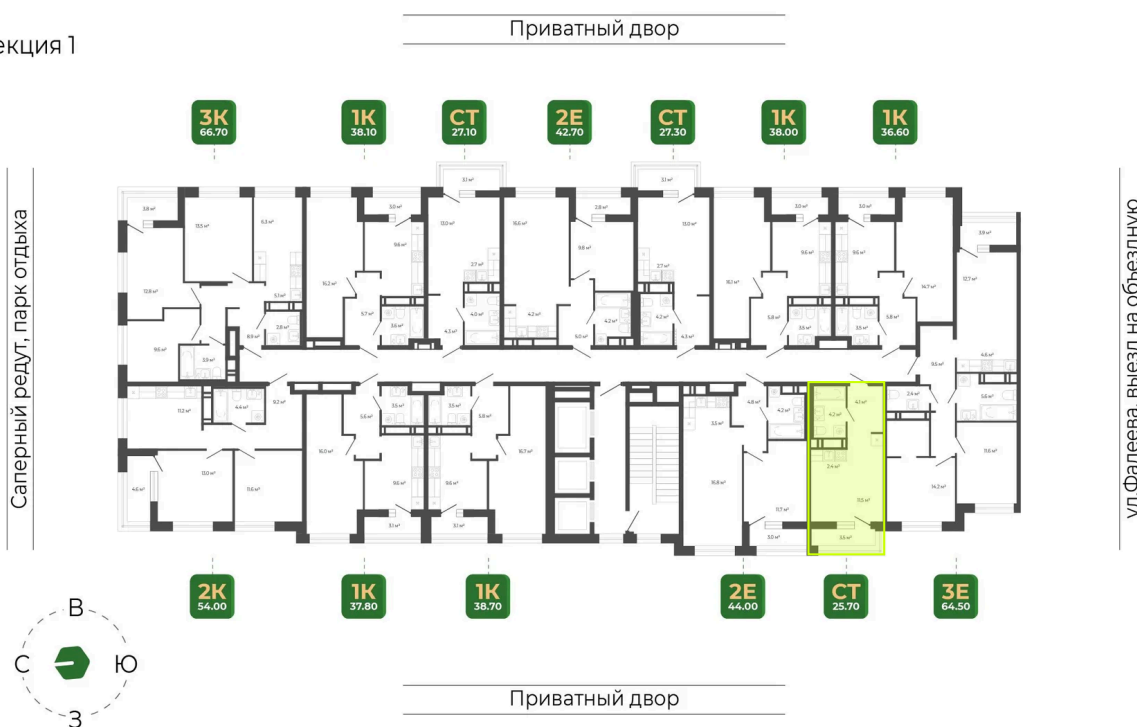

## Цена по запросу

Чистовая отделка

Корпус	Корпус 2	Этаж	16
Секция	1	Сдача	1 кв. 2027

26.05.2026 01:41 (Мск)

Не является публичной офертой, цена может быть скорректирована.  
Информация взята с сайта «гринхилс.рф».

# На этаже 16

Студия 25.7 м<sup>2</sup>

Секция 1

26.05.2026 01:41 (Мск)

Не является публичной офертой, цена может быть скорректирована.  
Информация взята с сайта «гринхилс.рф».

# На генплане Корпус 2

Студия 25.7 м<sup>2</sup>

26.05.2026 01:41 (Мск)

Не является публичной офертой, цена может быть скорректирована.  
Информация взята с сайта «гринхилс.рф».