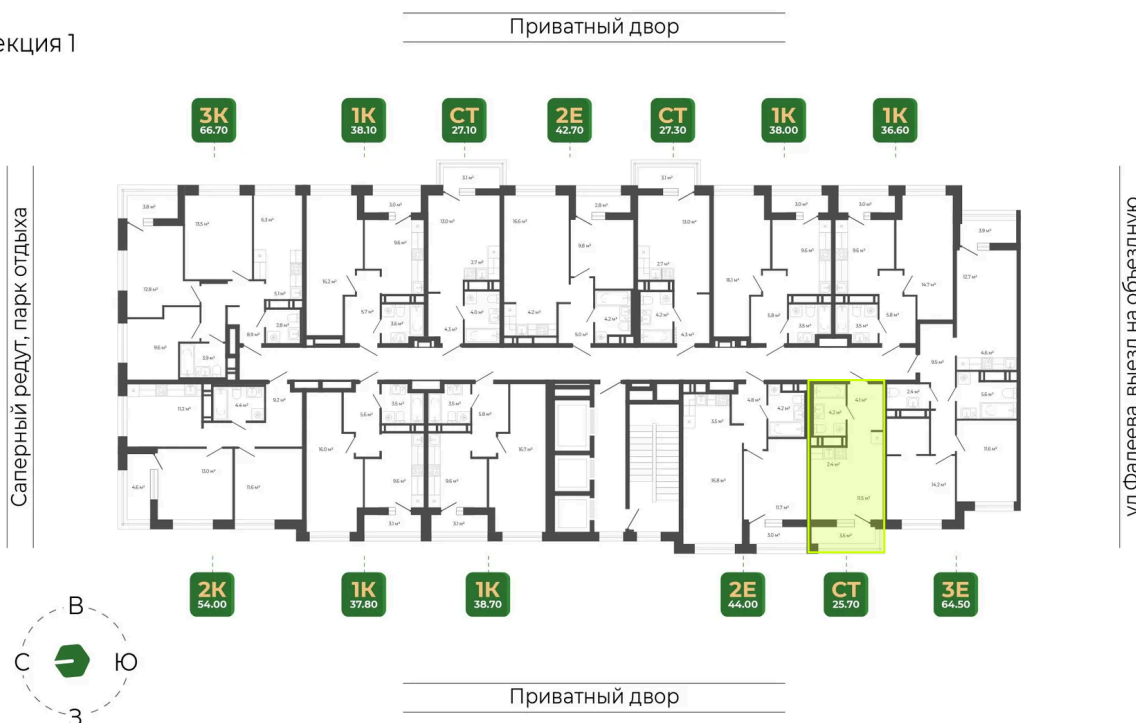

Номер: 197

Студия 25.7 м²

Отсканируйте QR-код
и смотрите на сайте
гринхилс.рф

Цена по запросу

Чистовая отделка

Корпус	Корпус 2	Этаж	16
Секция	1	Сдача	1 кв. 2027

10.04.2026 21:32 (Мск)

Не является публичной офертой, цена может быть скорректирована. Информация взята с сайта «гринхилс.рф»

На этаже 16

Студия 25.7 м²

Секция 1

10.04.2026 21:32 (Мск)

Не является публичной офертой, цена может быть скорректирована. Информация взята с сайта «гринхилс.рф»

На генплане Корпус 2

Студия 25.7 м²

10.04.2026 21:32 (Мск)