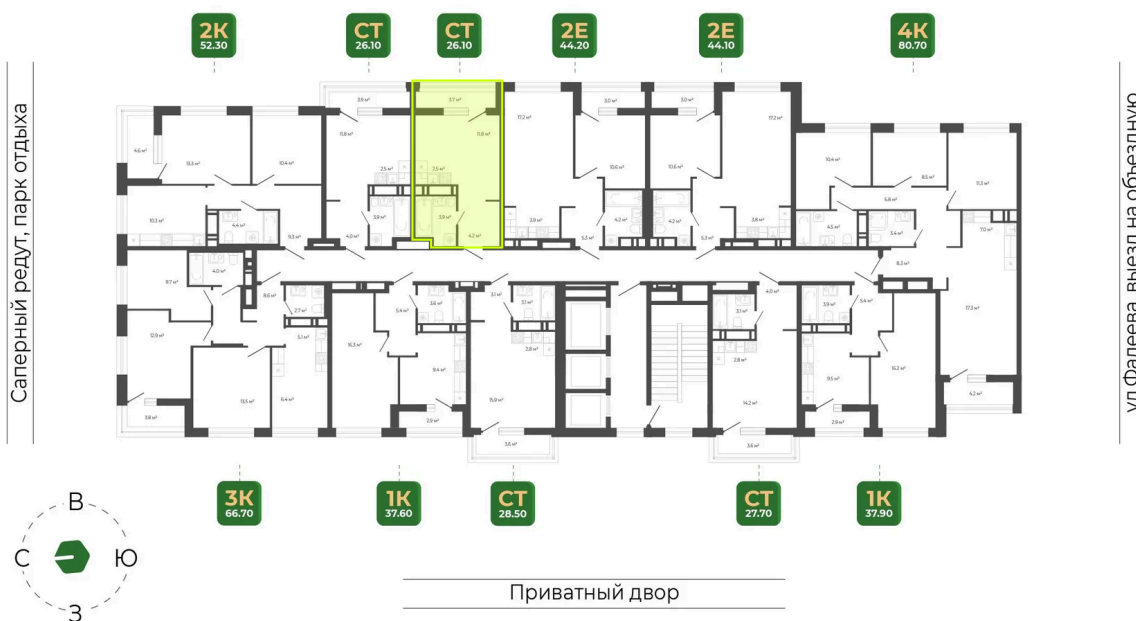

Номер: 192

Студия 26.2 м²

Отсканируйте QR-код
и смотрите на сайте
гринхилс.рф

6 535 786 руб.

В ипотеку от 26 699 руб.

White Box

White Box

Корпус	Корпус 3	Этаж	19
Секция	1	Сдача	1 кв. 2027

29.04.2026 16:22 (Мск)

Не является публичной офертой, цена может быть скорректирована. Информация взята с сайта «гринхилс.рф»

На этаже 19

Студия 26.2 м²

Секция 1

Долина Зелёного угла

29.04.2026 16:22 (Мск)

Не является публичной офертой, цена может быть скорректирована. Информация взята с сайта «гринхилс.рф»

На генплане Корпус 3

Студия 26.2 м²

29.04.2026 16:22 (Мск)

Не является публичной офертой, цена может быть скорректирована. Информация взята с сайта «гринхилс.рф»