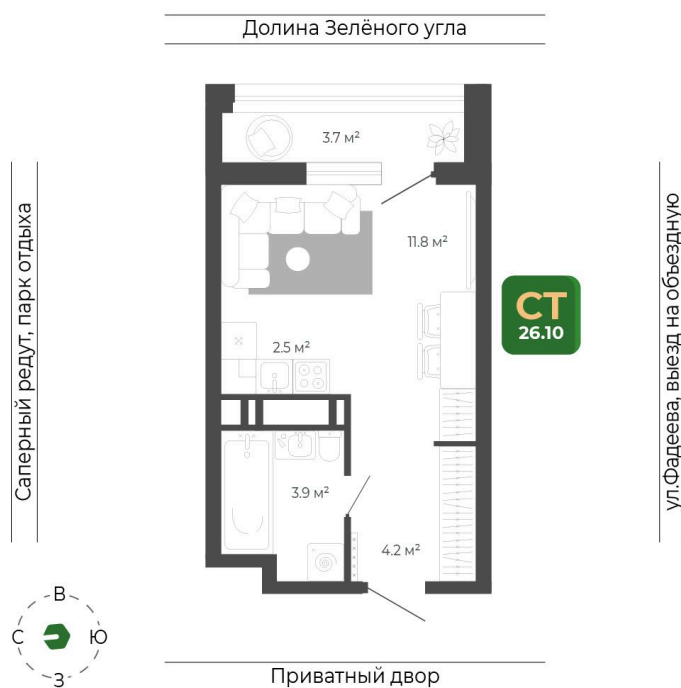

Номер: 192

Студия 26.2 м²

Отсканируйте QR-код
и смотрите на сайте
гринхилс.рф

6 601 144 руб.

В ипотеку от 26 966 руб.

White Box

White Box

Корпус	Корпус 3	Этаж	19
Секция	1	Сдача	1 кв. 2027

25.06.2026 21:38 (Мск)

Не является публичной офертой, цена может быть скорректирована.
Информация взята с сайта «гринхилс.рф».

На этаже 19

Студия 26.2 м²

Секция 1

Долина Зелёного угла

25.06.2026 21:38 (Мск)

Не является публичной офертой, цена может быть скорректирована.
Информация взята с сайта «гринхилс.рф».

На генплане Корпус 3

Студия 26.2 м²

25.06.2026 21:38 (Мск)

Не является публичной офертой, цена может быть скорректирована.
Информация взята с сайта «гринхилс.рф».