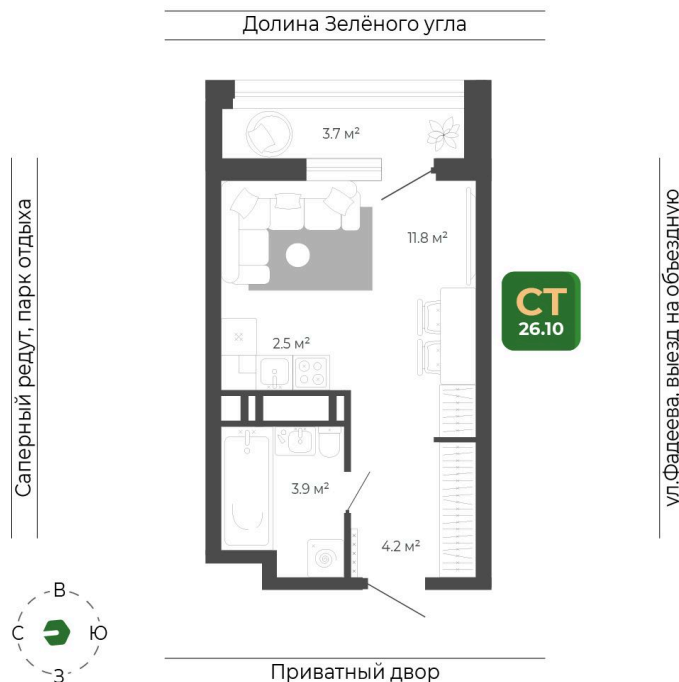

Номер: 192

Студия 26.2 м²

Отсканируйте QR-код
и смотрите на сайте
гринхилс.рф

6 535 786 руб.

В ипотеку от 26 699 руб.

White Box

White Box

Корпус	Корпус 3	Этаж	19
Секция	1	Сдача	1 кв. 2027

29.04.2026 16:22 (Мск)

Не является публичной офертой, цена может быть скорректирована. Информация взята с сайта «гринхилс.рф»

На этаже 19

Студия 26.2 м²

Секция 1

Долина Зелёного угла

29.04.2026 16:22 (Мск)

Не является публичной офертой, цена может быть скорректирована. Информация взята с сайта «гринхилс.рф»

На генплане Корпус 3

Студия 26.2 м²

29.04.2026 16:22 (Мск)

Не является публичной офертой, цена может быть скорректирована. Информация взята с сайта «гринхилс.рф»