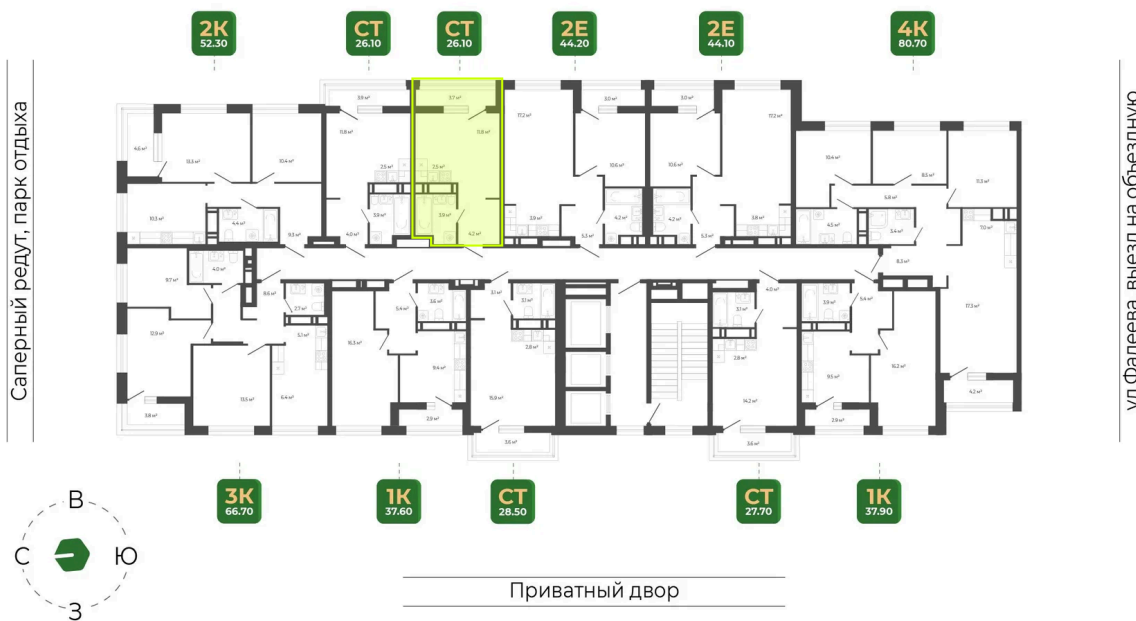

Номер: 192

Студия 26.2 м²

Отсканируйте QR-код
и смотрите на сайте
гринхилс.рф

6 601 144 руб.

В ипотеку от 26 966 руб.

White Box

White Box

Корпус	Корпус 3	Этаж	19
Секция	1	Сдача	1 кв. 2027

25.06.2026 21:38 (Мск)

Не является публичной офертой, цена может быть скорректирована.
Информация взята с сайта «гринхилс.рф».

На этаже 19

Студия 26.2 м²

Секция 1

Долина Зелёного угла

25.06.2026 21:38 (Мск)

Не является публичной офертой, цена может быть скорректирована.
Информация взята с сайта «гринхилс.рф».

На генплане Корпус 3

Студия 26.2 м²

25.06.2026 21:38 (Мск)

Не является публичной офертой, цена может быть скорректирована.
Информация взята с сайта «гринхилс.рф».