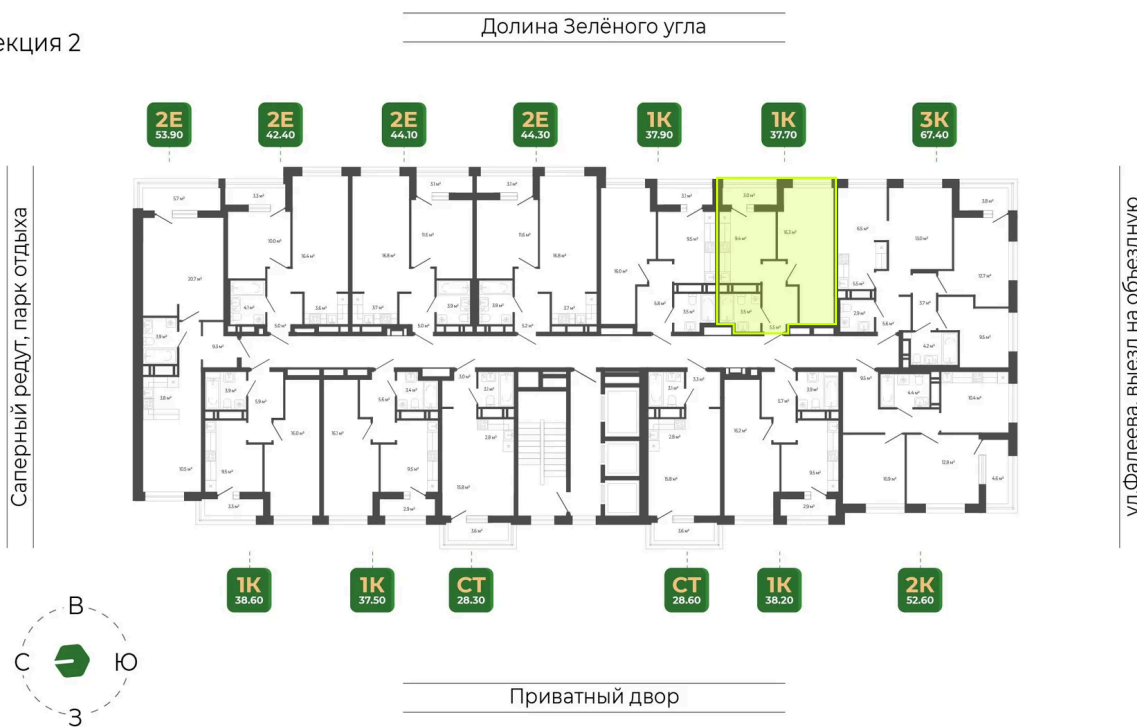

Номер: 420

Отсканируйте QR-код
и смотрите на сайте
гринхилс.рф

1 КОМНАТНАЯ

37.7 м²

Цена по запросу

Черновая отделка

Корпус	Корпус 3	Этаж	16
Секция	2	Сдача	1 кв. 2027

26.05.2026 04:55 (Мск)

Не является публичной офертой, цена может быть скорректирована.
Информация взята с сайта «гринхилс.рф».

На этаже 16

1 комнатная 37.7 м²

Секция 2

26.05.2026 04:55 (Мск)

Не является публичной офертой, цена может быть скорректирована.
Информация взята с сайта «гринхилс.рф».

На генплане Корпус 3

1 комнатная 37.7 м²

26.05.2026 04:55 (Мск)

Не является публичной офертой, цена может быть скорректирована.
Информация взята с сайта «гринхилс.рф».