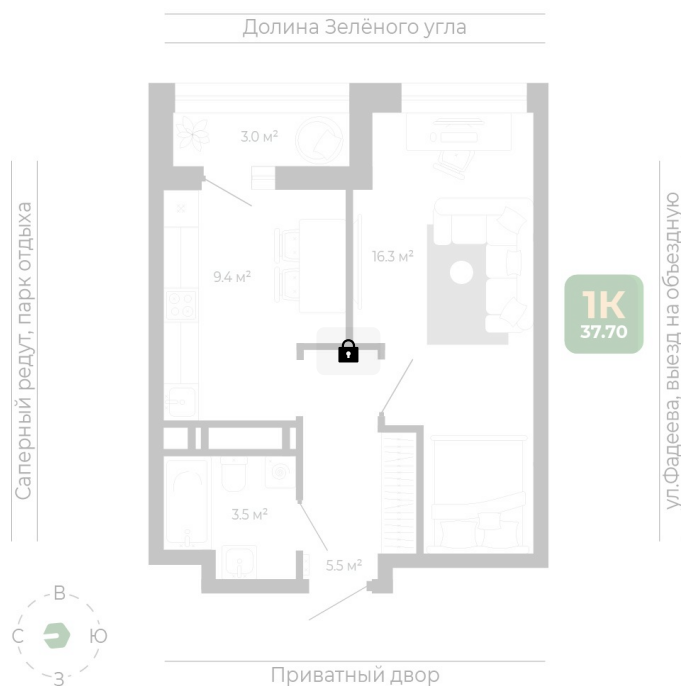

Номер: 420

1 КОМНАТНАЯ 37.7 м²

Отсканируйте QR-код
и смотрите на сайте
гринхилс.рф

Цена по запросу

Черновая отделка

Корпус	Корпус 3	Этаж	16
Секция	2	Сдача	1 кв. 2027

10.04.2026 23:58 (Мск)

Не является публичной офертой, цена может быть скорректирована. Информация взята с сайта «гринхилс.рф»

На этаже 16

1 комнатная 37.7 м²

Секция 2

Долина Зелёного угла

10.04.2026 23:58 (Мск)

Не является публичной офертой, цена может быть скорректирована. Информация взята с сайта «гринхилс.рф»

На генплане Корпус 3