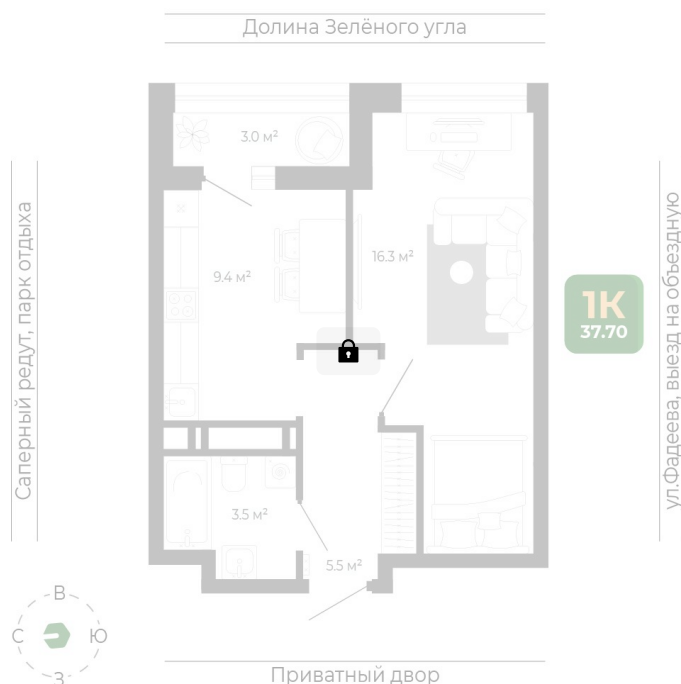

Номер: 420

Отсканируйте QR-код
и смотрите на сайте
гринхилс.рф

1 КОМНАТНАЯ

37.7 м²

Цена по запросу

Черновая отделка

Корпус	Корпус 3	Этаж	16
Секция	2	Сдача	1 кв. 2027

26.05.2026 04:55 (Мск)

Не является публичной офертой, цена может быть скорректирована.
Информация взята с сайта «гринхилс.рф».

На этаже 16

1 комнатная 37.7 м²

Секция 2

26.05.2026 04:55 (Мск)

Не является публичной офертой, цена может быть скорректирована.
Информация взята с сайта «гринхилс.рф».

На генплане Корпус 3

1 комнатная 37.7 м²

26.05.2026 04:55 (Мск)

Не является публичной офертой, цена может быть скорректирована.
Информация взята с сайта «гринхилс.рф».