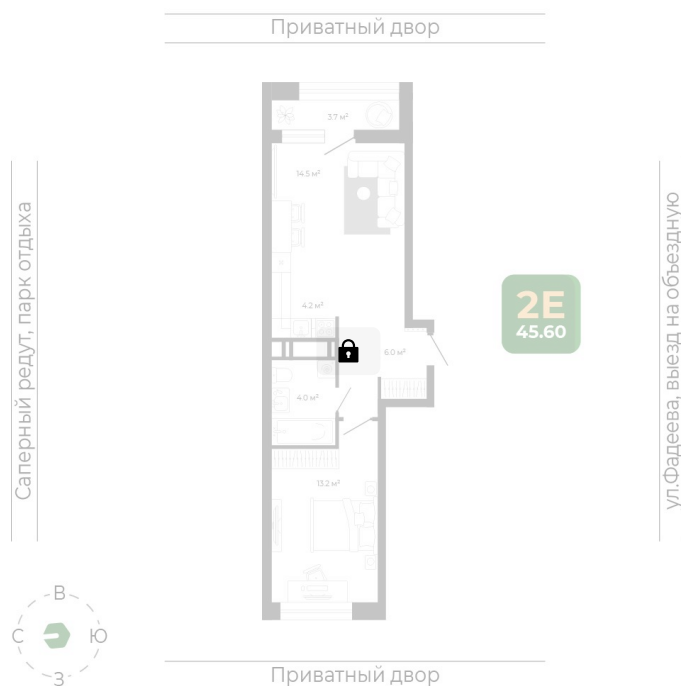

Номер: 402

2 комнатная 45.2 м²

Отсканируйте QR-код
и смотрите на сайте
гринхилс.рф

Цена по запросу

Чистовая отделка

Корпус	Корпус 2	Этаж	13
Секция	2	Сдача	1 кв. 2027

10.04.2026 23:41 (Мск)

Не является публичной офертой, цена может быть скорректирована. Информация взята с сайта «гринхилс.рф»

На этаже 13

2 комнатная 45.2 м²

Секция 2

10.04.2026 23:41 (Мск)

Не является публичной офертой, цена может быть скорректирована. Информация взята с сайта «гринхилс.рф»

На генплане Корпус 2

2 комнатная 45.2 м²