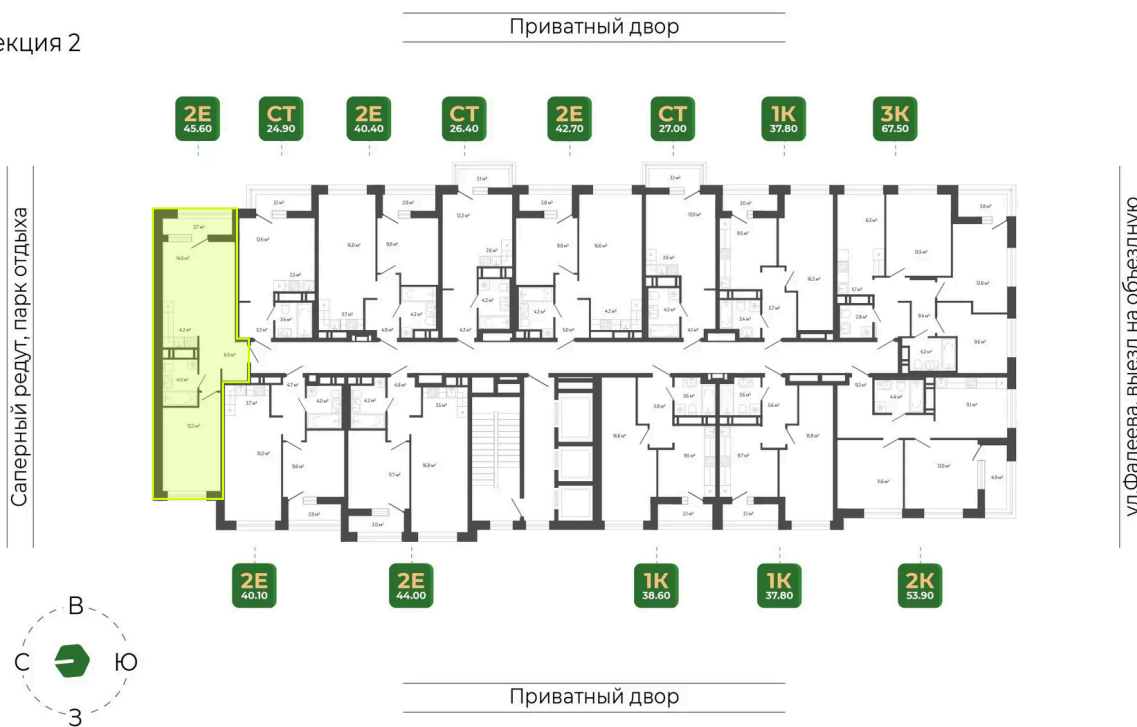

Номер: 402

2 комнатная 45.2 м²

Отсканируйте QR-код
и смотрите на сайте
гринхилс.рф

Цена по запросу

Чистовая отделка

Корпус	Корпус 2	Этаж	13
Секция	2	Сдача	1 кв. 2027

26.05.2026 05:10 (Мск)

Не является публичной офертой, цена может быть скорректирована.
Информация взята с сайта «гринхилс.рф».

На этаже 13

2 комнатная 45.2 м²

Секция 2

26.05.2026 05:10 (Мск)

Не является публичной офертой, цена может быть скорректирована.
Информация взята с сайта «гринхилс.рф».

На генплане Корпус 2

2 комнатная 45.2 м²