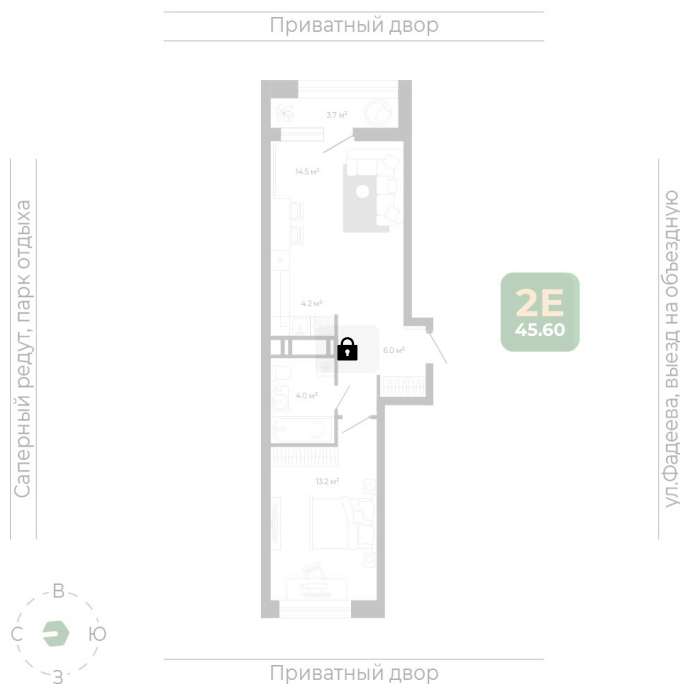

Номер: 402

2 комнатная 45.2 м²

Отсканируйте QR-код
и смотрите на сайте
гринхилс.рф

Цена по запросу

Чистовая отделка

Корпус	Корпус 2	Этаж	13
Секция	2	Сдача	1 кв. 2027

26.05.2026 05:10 (Мск)

Не является публичной офертой, цена может быть скорректирована.
Информация взята с сайта «гринхилс.рф».

На этаже 13

2 комнатная 45.2 м²

Секция 2

26.05.2026 05:10 (Мск)

Не является публичной офертой, цена может быть скорректирована.
Информация взята с сайта «гринхилс.рф».

На генплане Корпус 2

2 комнатная 45.2 м²