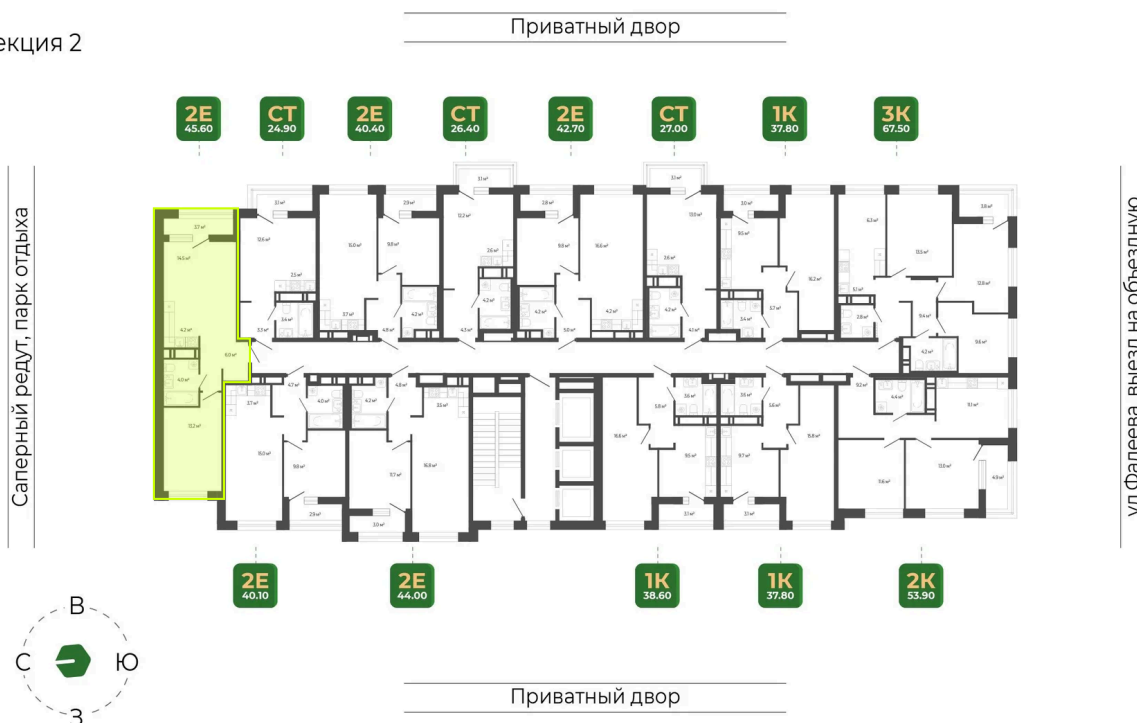

Номер: 402

2 комнатная 45.2 м²

Отсканируйте QR-код
и смотрите на сайте
гринхилс.рф

Цена по запросу

Чистовая отделка

Корпус	Корпус 2	Этаж	13
Секция	2	Сдача	1 кв. 2027

10.04.2026 23:41 (Мск)

Не является публичной офертой, цена может быть скорректирована. Информация взята с сайта «гринхилс.рф»

На этаже 13

2 комнатная 45.2 м²

Секция 2

10.04.2026 23:41 (Мск)

Не является публичной офертой, цена может быть скорректирована. Информация взята с сайта «гринхилс.рф»

На генплане Корпус 2

2 комнатная 45.2 м²