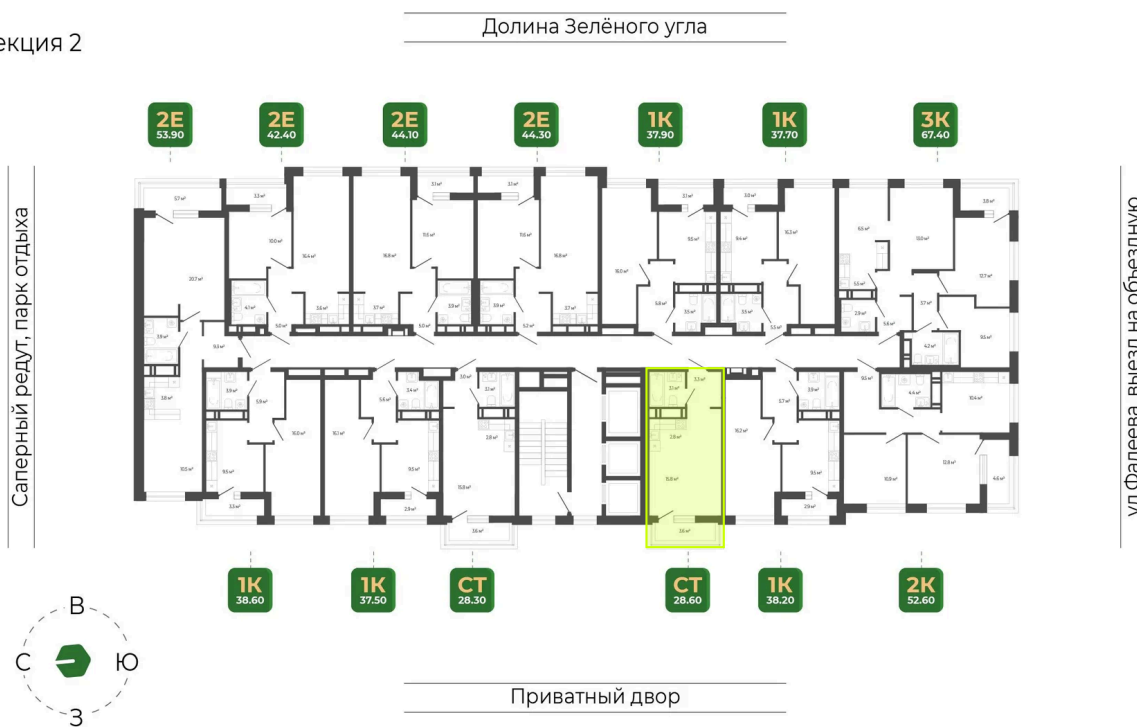

Номер: 424

Студия 28.6 м²

Отсканируйте QR-код
и смотрите на сайте
гринхилс.рф

Цена по запросу

Черновая отделка

Корпус	Корпус 3	Этаж	16
Секция	2	Сдача	1 кв. 2027

26.05.2026 02:38 (Мск)

Не является публичной офертой, цена может быть скорректирована.
Информация взята с сайта «гринхилс.рф».

На этаже 16

Студия 28.6 м²

Секция 2

26.05.2026 02:38 (Мск)

Не является публичной офертой, цена может быть скорректирована.
Информация взята с сайта «гринхилс.рф».

На генплане Корпус 3

Студия 28.6 м²

26.05.2026 02:38 (Мск)