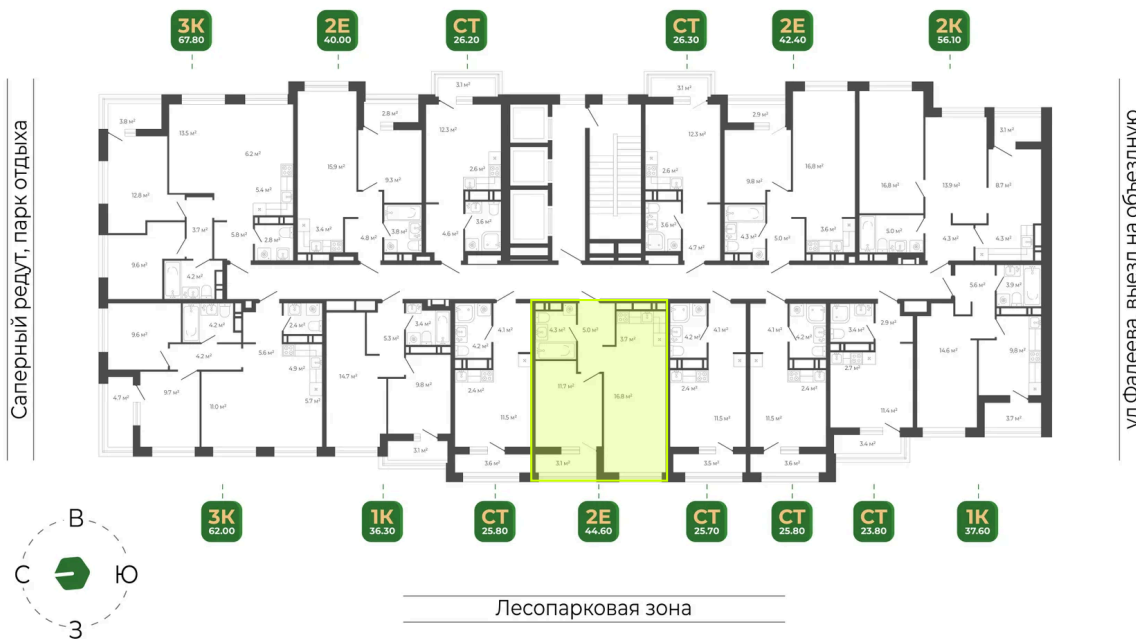

Номер: 192

2 комнатная 44.6 м²

Отсканируйте QR-код
и смотрите на сайте
гринхилс.рф

9 531 569 руб.

В ипотеку от 38 937 руб.

Отделка Сан.узла

White Box

Кухня-гостиная

Корпус	Корпус 1	Этаж	15
Секция	1	Сдача	2 кв. 2026

25.05.2026 23:38 (Мск)

Не является публичной офертой, цена может быть скорректирована.
Информация взята с сайта «гринхилс.рф».

На этаже 15

2 комнатная 44.6 м²

Секция 1

Приватный двор

25.05.2026 23:38 (Мск)

Не является публичной офертой, цена может быть скорректирована.
Информация взята с сайта «гринхилс.рф».

На генплане Корпус 1

2 комнатная 44.6 м²

25.05.2026 23:38 (Мск)