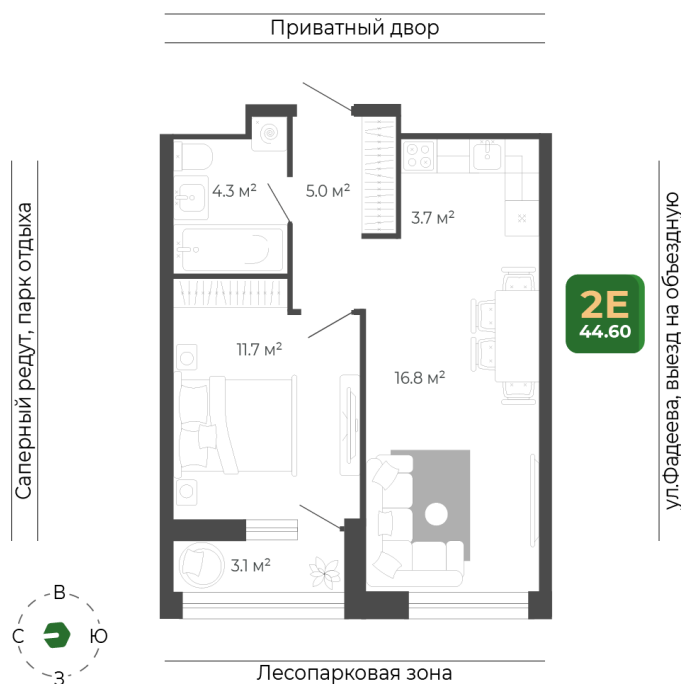

Номер: 192

2 комнатная 44.6 м²

Отсканируйте QR-код
и смотрите на сайте
гринхилс.рф

9 531 569 руб.

В ипотеку от 38 937 руб.

Отделка Сан.узла

White Box

Кухня-гостиная

Корпус	Корпус 1	Этаж	15
Секция	1	Сдача	2 кв. 2026

25.05.2026 23:38 (Мск)

Не является публичной офертой, цена может быть скорректирована.
Информация взята с сайта «гринхилс.рф».

На этаже 15

2 комнатная 44.6 м²

Секция 1

Приватный двор

25.05.2026 23:38 (Мск)

Не является публичной офертой, цена может быть скорректирована.
Информация взята с сайта «гринхилс.рф».

На генплане Корпус 1

2 комнатная 44.6 м²

25.05.2026 23:38 (Мск)