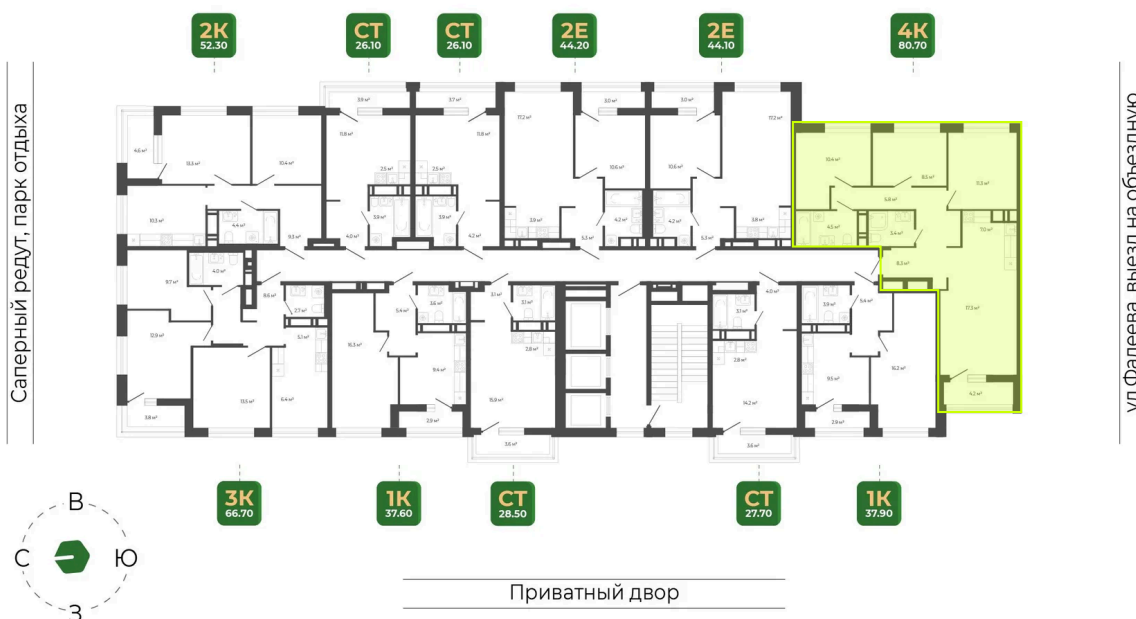

# На этаже 21

4 комнатная 80.5 м<sup>2</sup>

Секция 1

Долина Зелёного угла

10.04.2026 21:49 (Мск)

Не является публичной офертой, цена может быть скорректирована. Информация взята с сайта «гринхилс.рф»

# На генплане Корпус 3

4 комнатная 80.5 м<sup>2</sup>

10.04.2026 21:49 (Мск)

Не является публичной офертой, цена может быть скорректирована. Информация взята с сайта «гринхилс.рф»