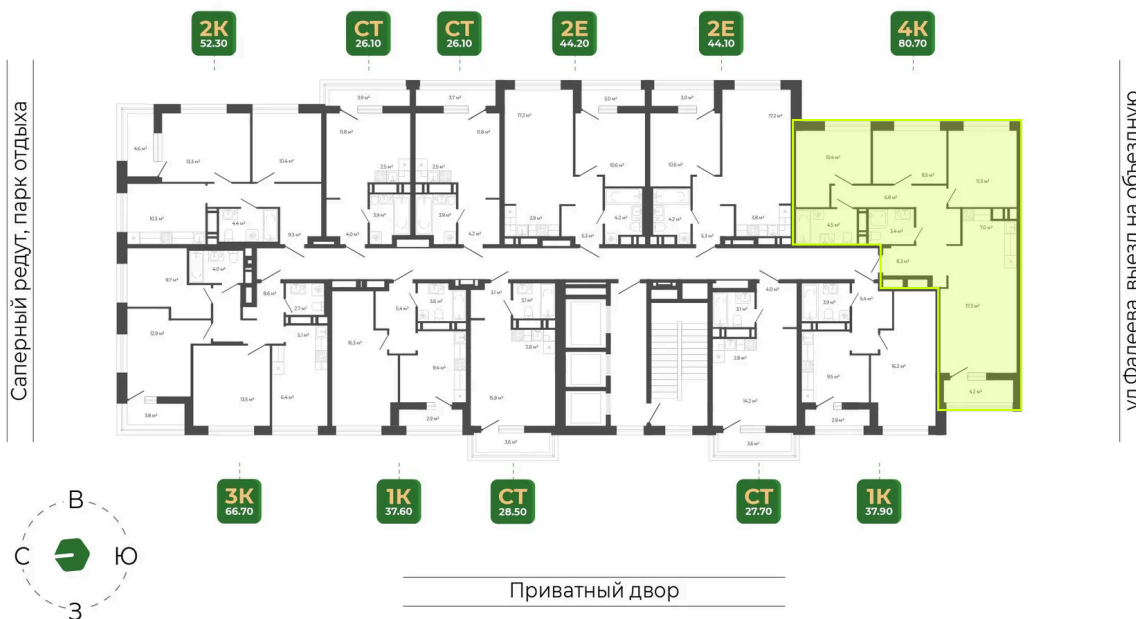

Номер: 217

4 комнатная 80.5 м²

Отсканируйте QR-код
и смотрите на сайте
гринхилс.рф

17 277 005 руб.

СУБСИДИРОВАННАЯ СТАВКА

Чистовая отделка

Чистовая отделка

Корпус	Корпус 3	Этаж	21
Секция	1	Сдача	1 кв. 2027

26.05.2026 00:49 (Мск)

Не является публичной офертой, цена может быть скорректирована.
Информация взята с сайта «гринхилс.рф».

На этаже 21

4 комнатная 80.5 м²

Секция 1

Долина Зелёного угла

26.05.2026 00:49 (Мск)

Не является публичной офертой, цена может быть скорректирована.
Информация взята с сайта «гринхилс.рф».

На генплане Корпус 3

4 комнатная 80.5 м²

26.05.2026 00:49 (Мск)

Не является публичной офертой, цена может быть скорректирована.
Информация взята с сайта «гринхилс.рф».