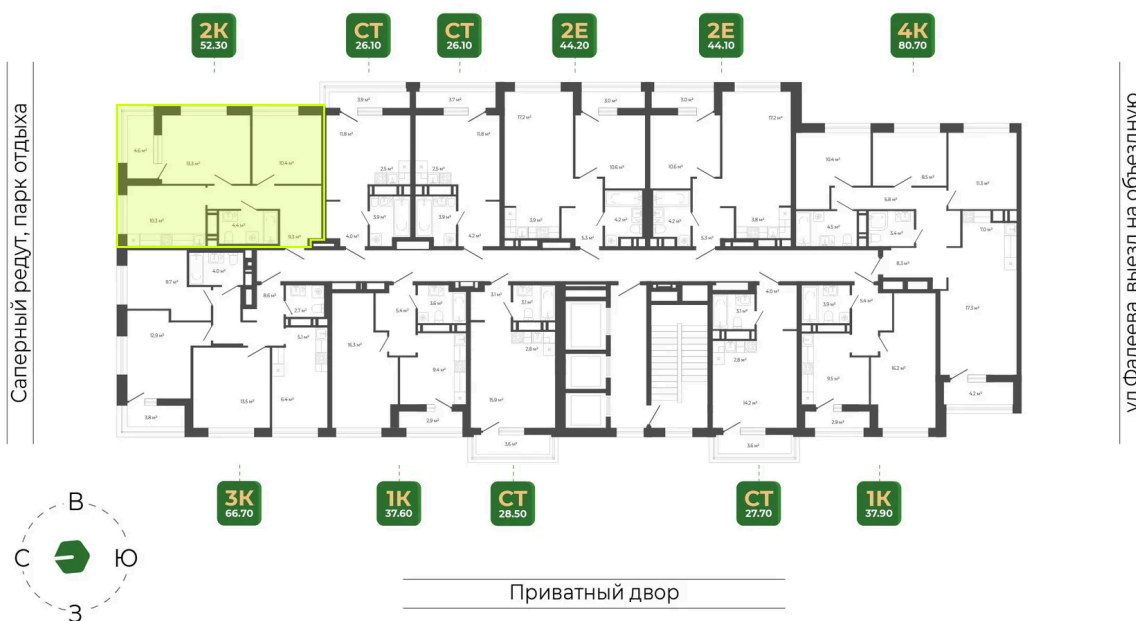

Номер: 168

Отсканируйте QR-код
и смотрите на сайте
гринхилс.рф

2 КОМНАТНАЯ

52.3 м²

11 928 203 руб.

Чистовая отделка

СУБСИДИРОВАННАЯ СТАВКА

Чистовая отделка

Корпус	Корпус 3	Этаж	17
Секция	1	Сдача	1 кв. 2027

02.05.2026 18:22 (Мск)

Не является публичной офертой, цена может быть скорректирована. Информация взята с сайта «гринхилс.рф»

На этаже 17

2 комнатная 52.3 м²

Секция 1

Долина Зелёного угла

02.05.2026 18:22 (Мск)

Не является публичной офертой, цена может быть скорректирована. Информация взята с сайта «гринхилс.рф»

На генплане Корпус 3

2 комнатная 52.3 м²

02.05.2026 18:22 (Мск)