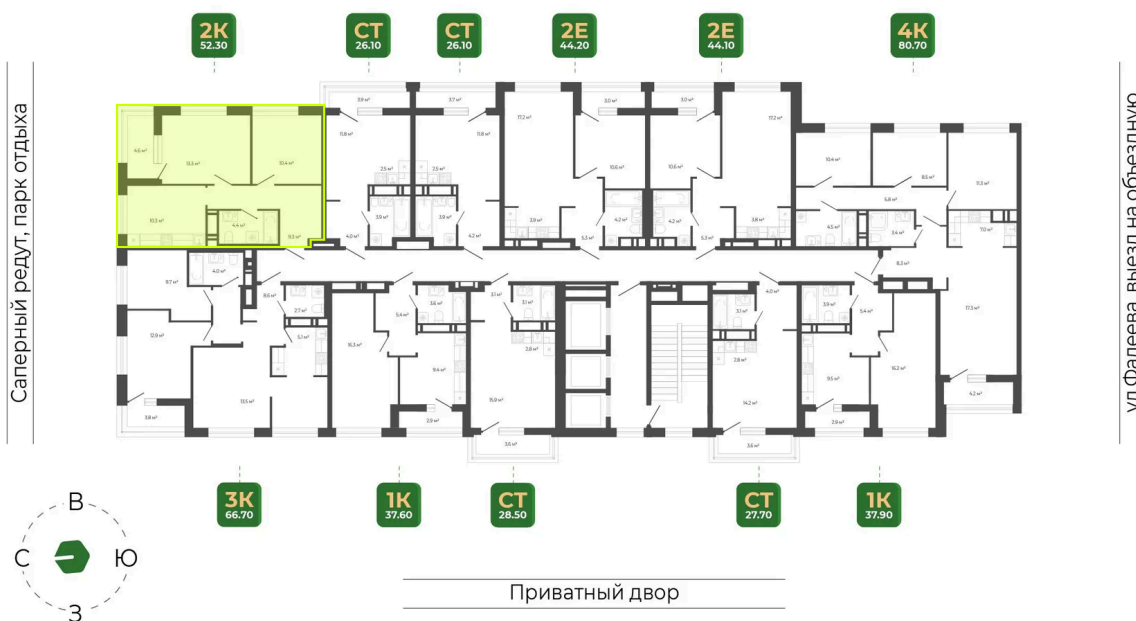

Номер: 102

2 комнатная 52.3 м²

Отсканируйте QR-код
и смотрите на сайте
гринхилс.рф

Цена по запросу

Чистовая отделка

Корпус	Корпус 3	Этаж	11
Секция	1	Сдача	1 кв. 2027

16.04.2026 08:45 (Мск)

Не является публичной офертой, цена может быть скорректирована. Информация взята с сайта «гринхилс.рф»

На этаже 11

2 комнатная 52.3 м²

Секция 1

Долина Зелёного угла

16.04.2026 08:45 (Мск)

Не является публичной офертой, цена может быть скорректирована. Информация взята с сайта «гринхилс.рф»

На генплане Корпус 3