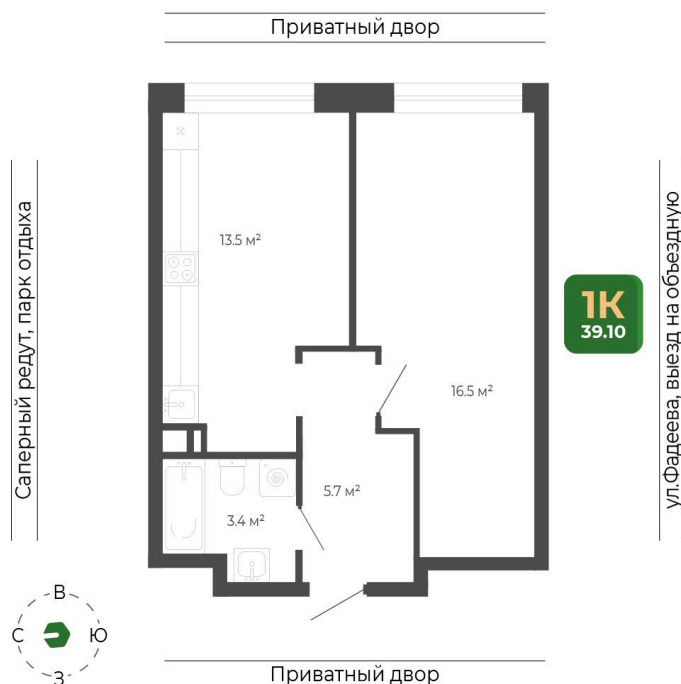

## 39.1 м<sup>2</sup>

7 018 615 руб.

В ипотеку от 28 672 руб.

Без отделки

Черновая отделка

Корпус	Корпус 2	Этаж	1
Секция	2	Сдача	1 кв. 2027

10.06.2026 22:33 (Мск)

Не является публичной офертой, цена может быть скорректирована.  
Информация взята с сайта «гринхилс.рф».

# На этаже 1

1 комнатная 39.1 м<sup>2</sup>

Секция 2

Приватный двор

Саперный редут, парк отдыха

ул.Фадеева, выезд на Объездную

Приватный двор

10.06.2026 22:33 (Мск)