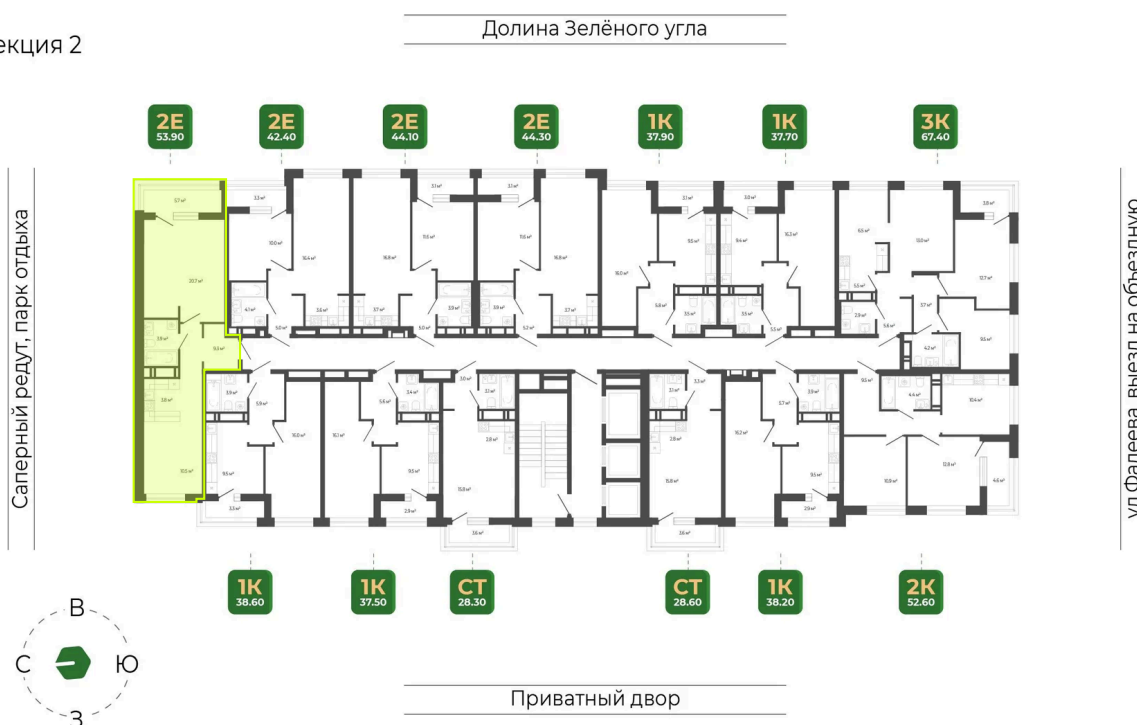

# 2 комнатная 53.9 м<sup>2</sup>

Отсканируйте QR-код  
и смотрите на сайте  
гринхилс.рф

10 380 785 руб.

В ипотеку от 42 406 руб.

White Box

СУБСИДИРОВАННАЯ СТАВКА

White Box

Корпус	Корпус 3	Этаж	9
Секция	2	Сдача	1 кв. 2027

# На этаже 9

2 комнатная 53.9 м<sup>2</sup>

Секция 2

11.04.2026 03:31 (Мск)

Не является публичной офертой, цена может быть скорректирована. Информация взята с сайта «гринхилс.рф»