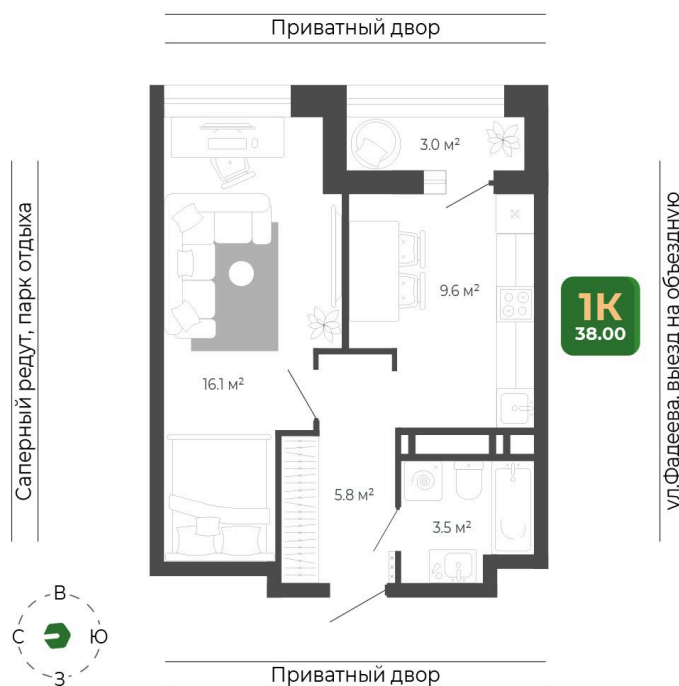

Номер: 116

Отсканируйте QR-код
и смотрите на сайте
гринхилс.рф

1 КОМНАТНАЯ

38.1 м²

8 186 620 руб.

Отделка Сан.узла

White Box

Корпус	Корпус 2	Этаж	10
Секция	1	Сдача	1 кв. 2027

11.04.2026 05:15 (Мск)

Не является публичной офертой, цена может быть скорректирована. Информация взята с сайта «гринхилс.рф»

На этаже 10

1 комнатная 38.1 м²

Секция 1

11.04.2026 05:15 (Мск)

Не является публичной офертой, цена может быть скорректирована. Информация взята с сайта «гринхилс.рф»

На генплане Корпус 2

1 комнатная 38.1 м²

11.04.2026 05:15 (Мск)

Не является публичной офертой, цена может быть скорректирована. Информация взята с сайта «гринхилс.рф»