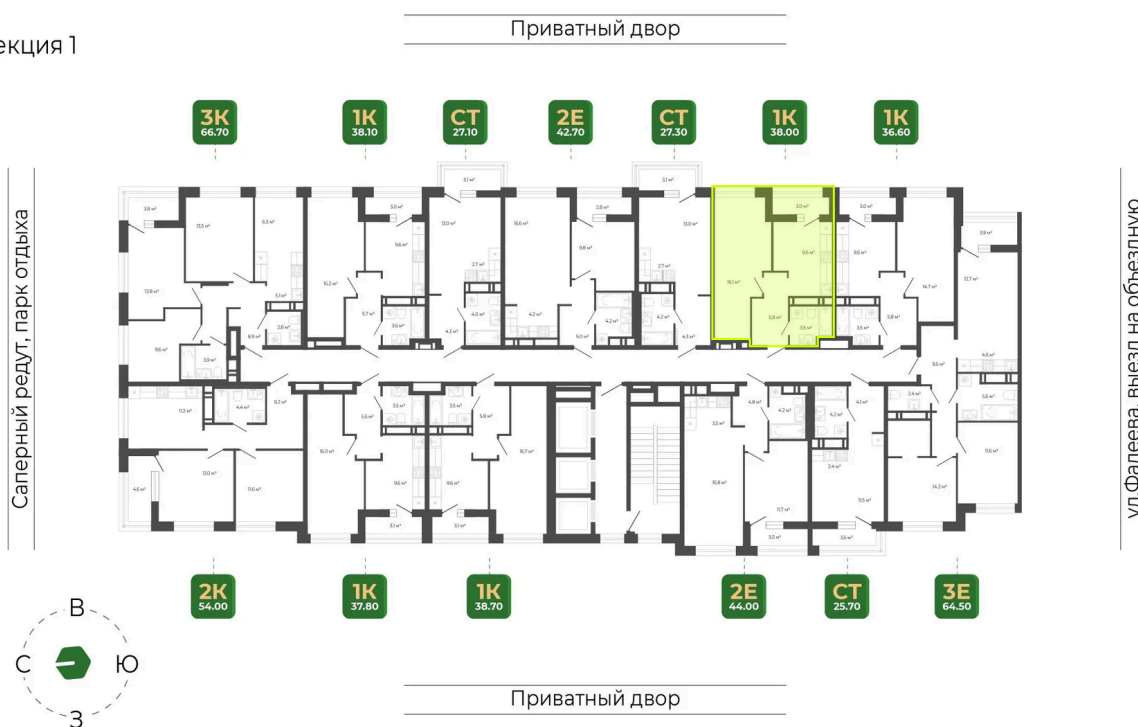

Номер: 116

Отсканируйте QR-код
и смотрите на сайте
гринхилс.рф

1 КОМНАТНАЯ

38.1 м²

8 186 620 руб.

Отделка Сан.узла

White Box

Корпус	Корпус 2	Этаж	10
Секция	1	Сдача	1 кв. 2027

26.05.2026 16:11 (Мск)

Не является публичной офертой, цена может быть скорректирована.
Информация взята с сайта «гринхилс.рф».

На этаже 10

1 комнатная 38.1 м²

Секция 1

26.05.2026 16:11 (Мск)

Не является публичной офертой, цена может быть скорректирована.
Информация взята с сайта «гринхилс.рф».

На генплане Корпус 2

1 комнатная 38.1 м²

26.05.2026 16:11 (Мск)

Не является публичной офертой, цена может быть скорректирована.
Информация взята с сайта «гринхилс.рф».