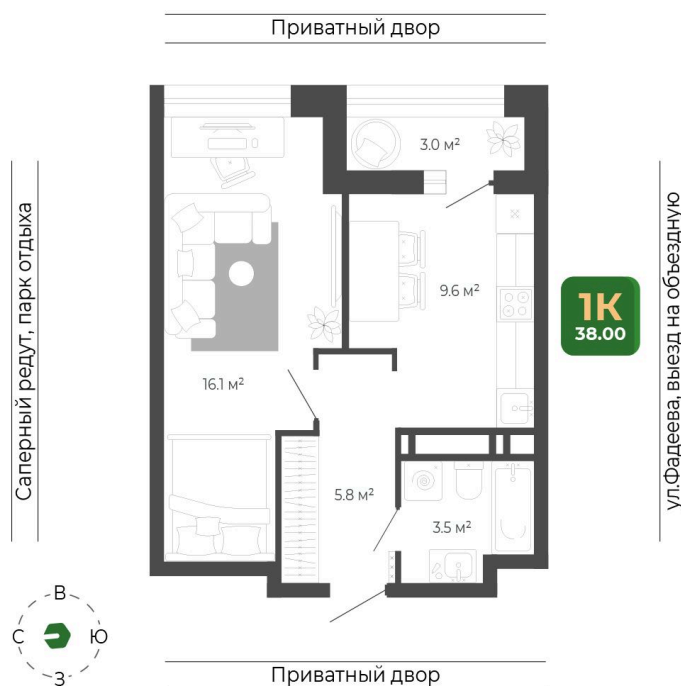

Номер: 116

Отсканируйте QR-код
и смотрите на сайте
гринхилс.рф

1 КОМНАТНАЯ

38.1 м²

8 186 620 руб.

Отделка Сан.узла

White Box

Корпус	Корпус 2	Этаж	10
Секция	1	Сдача	1 кв. 2027

26.05.2026 16:11 (Мск)

Не является публичной офертой, цена может быть скорректирована.
Информация взята с сайта «гринхилс.рф».

На этаже 10

1 комнатная 38.1 м²

Секция 1

26.05.2026 16:11 (Мск)

Не является публичной офертой, цена может быть скорректирована.
Информация взята с сайта «гринхилс.рф».

На генплане Корпус 2

1 комнатная 38.1 м²

26.05.2026 16:11 (Мск)

Не является публичной офертой, цена может быть скорректирована.
Информация взята с сайта «гринхилс.рф».