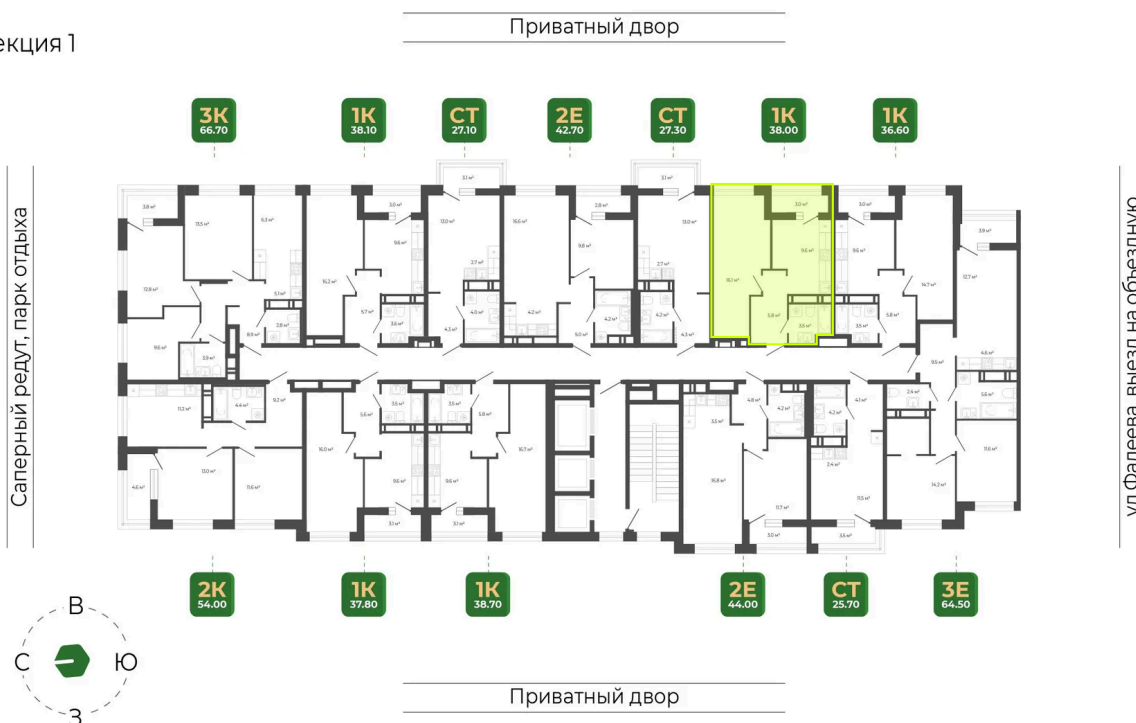

Номер: 116

Отсканируйте QR-код
и смотрите на сайте
гринхилс.рф

1 КОМНАТНАЯ

38.1 м²

8 186 620 руб.

Отделка Сан.узла

White Box

Корпус	Корпус 2	Этаж	10
Секция	1	Сдача	1 кв. 2027

11.04.2026 05:15 (Мск)

Не является публичной офертой, цена может быть скорректирована. Информация взята с сайта «гринхилс.рф»

На этаже 10

1 комнатная 38.1 м²

Секция 1

11.04.2026 05:15 (Мск)

Не является публичной офертой, цена может быть скорректирована. Информация взята с сайта «гринхилс.рф»

На генплане Корпус 2

1 комнатная 38.1 м²

11.04.2026 05:15 (Мск)

Не является публичной офертой, цена может быть скорректирована. Информация взята с сайта «гринхилс.рф»