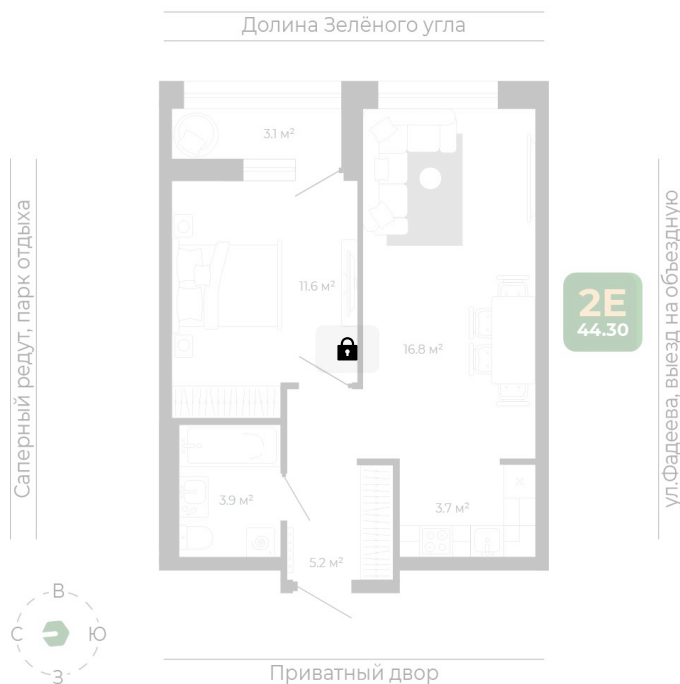

Номер: 366

Отсканируйте QR-код
и смотрите на сайте
гринхилс.рф

2 комнатная 44.3 м²

Цена по запросу

White Box

Корпус	Корпус 3	Этаж	12
Секция	2	Сдача	1 кв. 2027

31.05.2026 14:55 (Мск)

Не является публичной офертой, цена может быть скорректирована.
Информация взята с сайта «гринхилс.рф».

На этаже 12

2 комнатная 44.3 м²

Секция 2

31.05.2026 14:55 (Мск)

Не является публичной офертой, цена может быть скорректирована.
Информация взята с сайта «гринхилс.рф».

На генплане Корпус 3

2 комнатная 44.3 м²