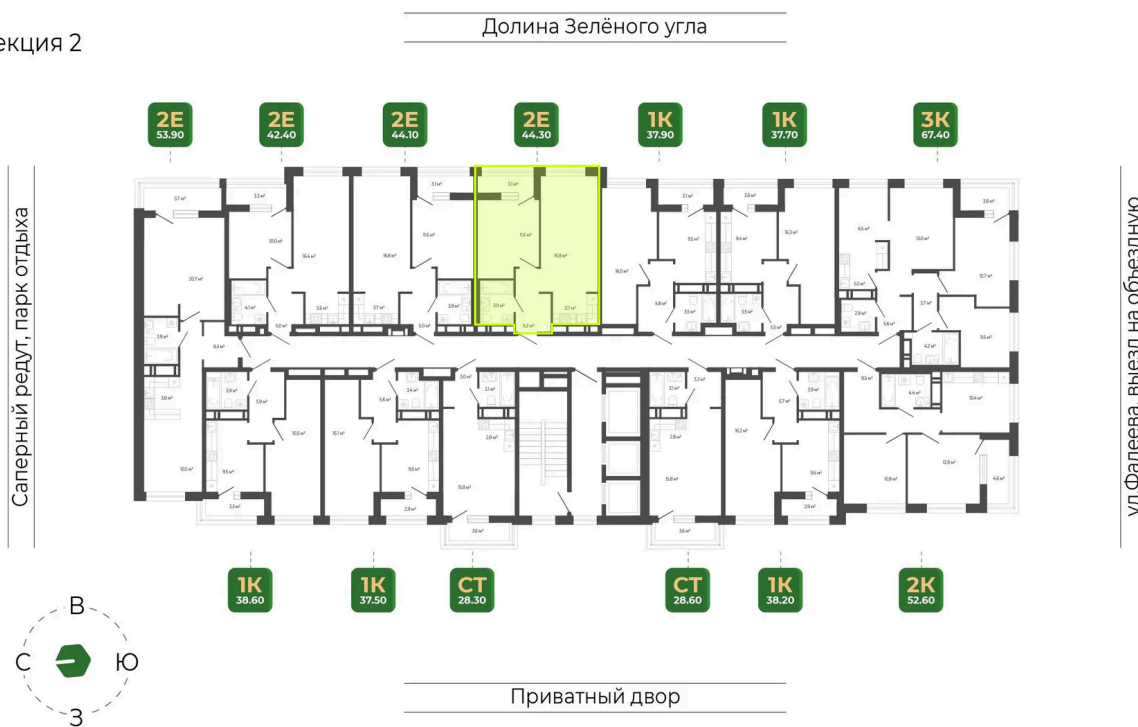

Номер: 366

Отсканируйте QR-код
и смотрите на сайте
гринхилс.рф

2 комнатная 44.3 м²

Цена по запросу

White Box

Корпус	Корпус 3	Этаж	12
Секция	2	Сдача	1 кв. 2027

31.05.2026 14:55 (Мск)

Не является публичной офертой, цена может быть скорректирована.
Информация взята с сайта «гринхилс.рф».

На этаже 12

2 комнатная 44.3 м²

Секция 2

31.05.2026 14:55 (Мск)

Не является публичной офертой, цена может быть скорректирована.
Информация взята с сайта «гринхилс.рф».

На генплане Корпус 3

2 комнатная 44.3 м²