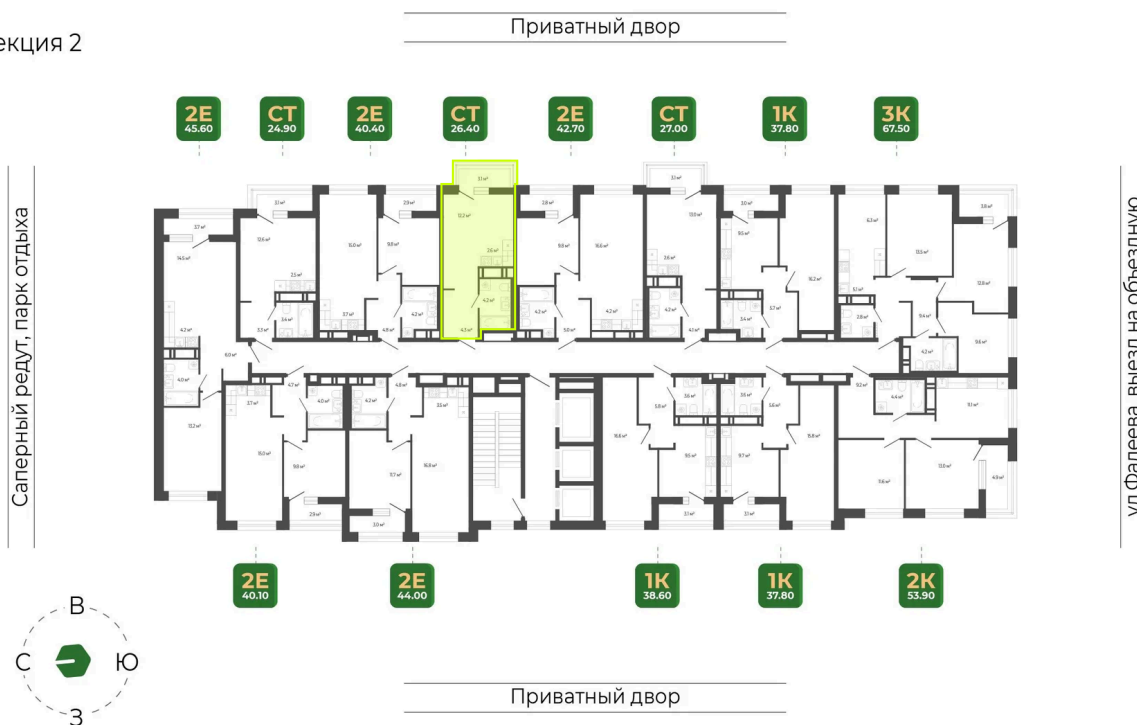

## Цена по запросу

Чистовая отделка

Корпус	Корпус 2	Этаж	13
Секция	2	Сдача	1 кв. 2027

26.05.2026 03:39 (Мск)

Не является публичной офертой, цена может быть скорректирована.  
Информация взята с сайта «гринхилс.рф».

# На этаже 13

Студия 26.4 м<sup>2</sup>

Секция 2

26.05.2026 03:39 (Мск)

Не является публичной офертой, цена может быть скорректирована.  
Информация взята с сайта «гринхилс.рф».

# На генплане Корпус 2

Студия 26.4 м<sup>2</sup>

26.05.2026 03:39 (Мск)

Не является публичной офертой, цена может быть скорректирована.  
Информация взята с сайта «гринхилс.рф».