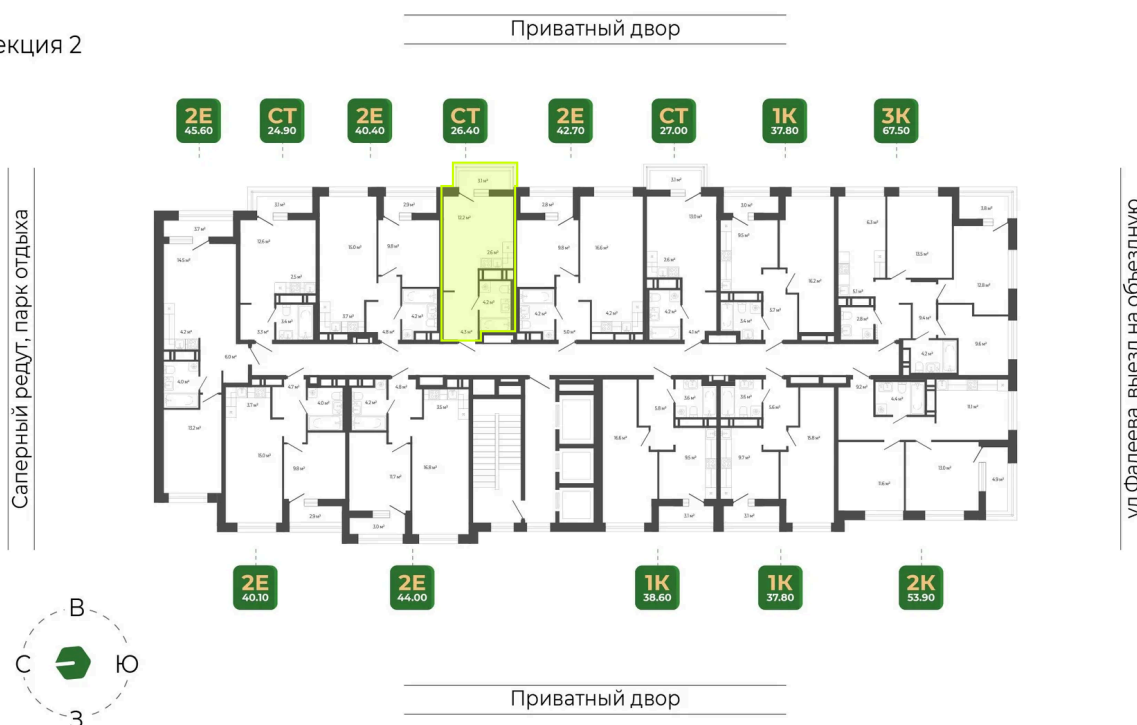

Номер: 405

Студия 26.4 м²

Отсканируйте QR-код
и смотрите на сайте
гринхилс.рф

Цена по запросу

Чистовая отделка

Корпус	Корпус 2	Этаж	13
Секция	2	Сдача	1 кв. 2027

10.04.2026 21:46 (Мск)

Не является публичной офертой, цена может быть скорректирована. Информация взята с сайта «гринхилс.рф»

На этаже 13

Студия 26.4 м²

Секция 2

10.04.2026 21:46 (Мск)

Не является публичной офертой, цена может быть скорректирована. Информация взята с сайта «гринхилс.рф»

На генплане Корпус 2

Студия 26.4 м²

10.04.2026 21:46 (Мск)