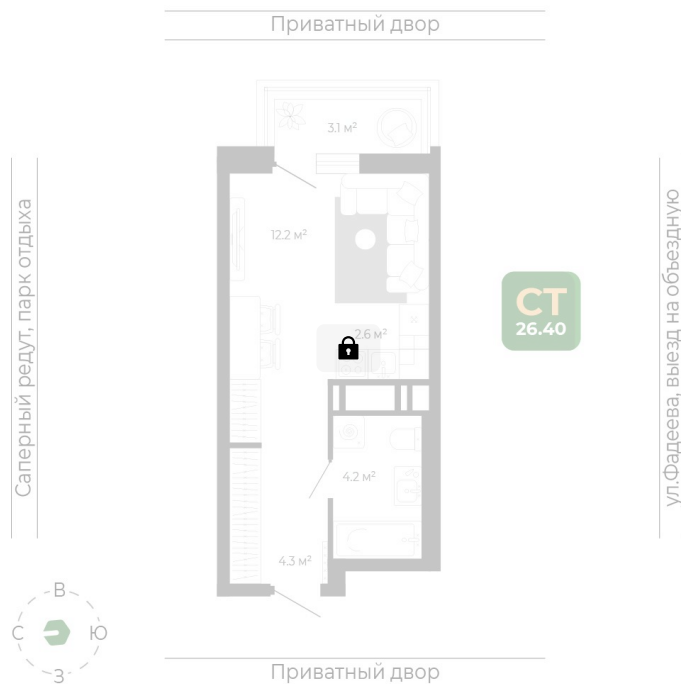

Номер: 405

Студия 26.4 м²

Отсканируйте QR-код
и смотрите на сайте
гринхилс.рф

Цена по запросу

Чистовая отделка

Корпус	Корпус 2	Этаж	13
Секция	2	Сдача	1 кв. 2027

10.04.2026 21:46 (Мск)

Не является публичной офертой, цена может быть скорректирована. Информация взята с сайта «гринхилс.рф»

На этаже 13

Студия 26.4 м²

Секция 2

10.04.2026 21:46 (Мск)

Не является публичной офертой, цена может быть скорректирована. Информация взята с сайта «гринхилс.рф»

На генплане Корпус 2

Студия 26.4 м²

10.04.2026 21:46 (Мск)