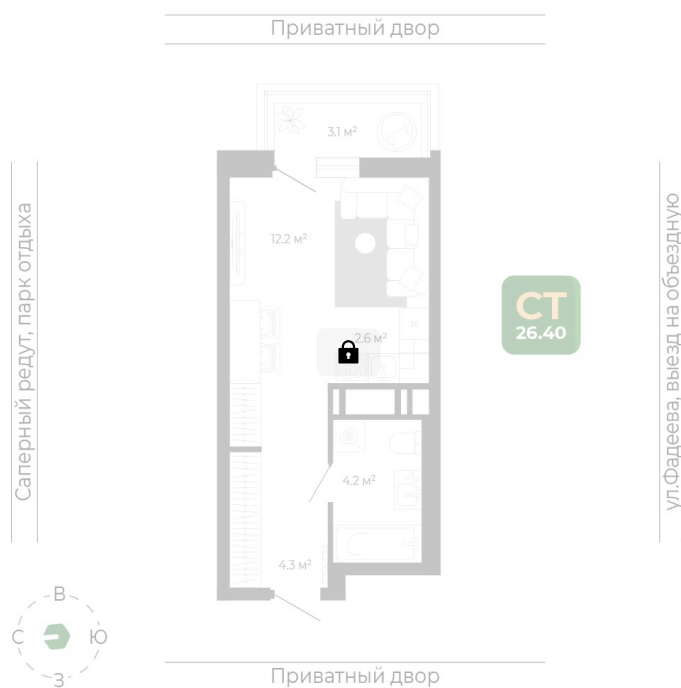

## Цена по запросу

Чистовая отделка

Корпус	Корпус 2	Этаж	13
Секция	2	Сдача	1 кв. 2027

26.05.2026 03:39 (Мск)

Не является публичной офертой, цена может быть скорректирована.  
Информация взята с сайта «гринхилс.рф».