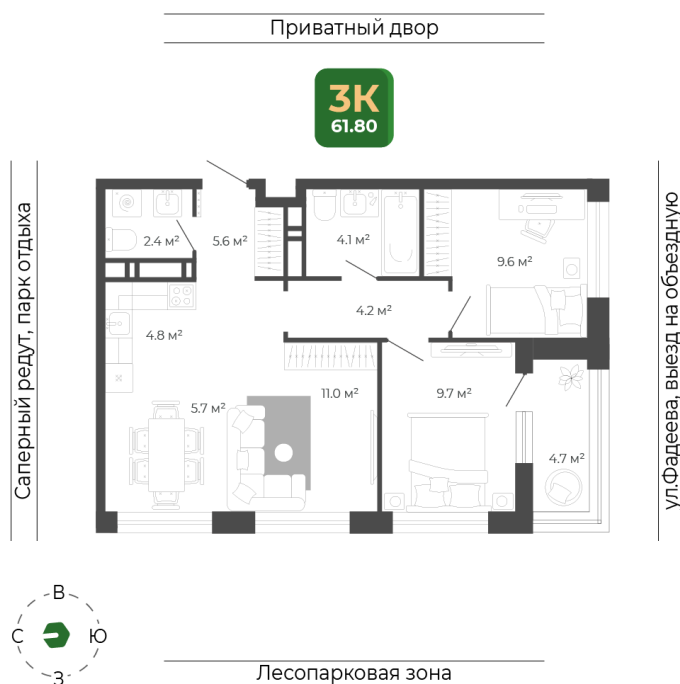

# 3 комнатная 61.8 м<sup>2</sup>

11 436 708 руб.

White Box

White Box

Корпус	Корпус 1	Этаж	14
Секция	2	Сдача	2 кв. 2026

25.05.2026 23:16 (Мск)

Не является публичной офертой, цена может быть скорректирована.  
Информация взята с сайта «гринхилс.рф».

# На этаже 14

3 комнатная 61.8 м<sup>2</sup>

Секция 2

25.05.2026 23:16 (Мск)

Не является публичной офертой, цена может быть скорректирована.  
Информация взята с сайта «гринхилс.рф».

# На генплане Корпус 1

3 комнатная 61.8 м<sup>2</sup>

25.05.2026 23:16 (Мск)

Не является публичной офертой, цена может быть скорректирована.  
Информация взята с сайта «гринхилс.рф».