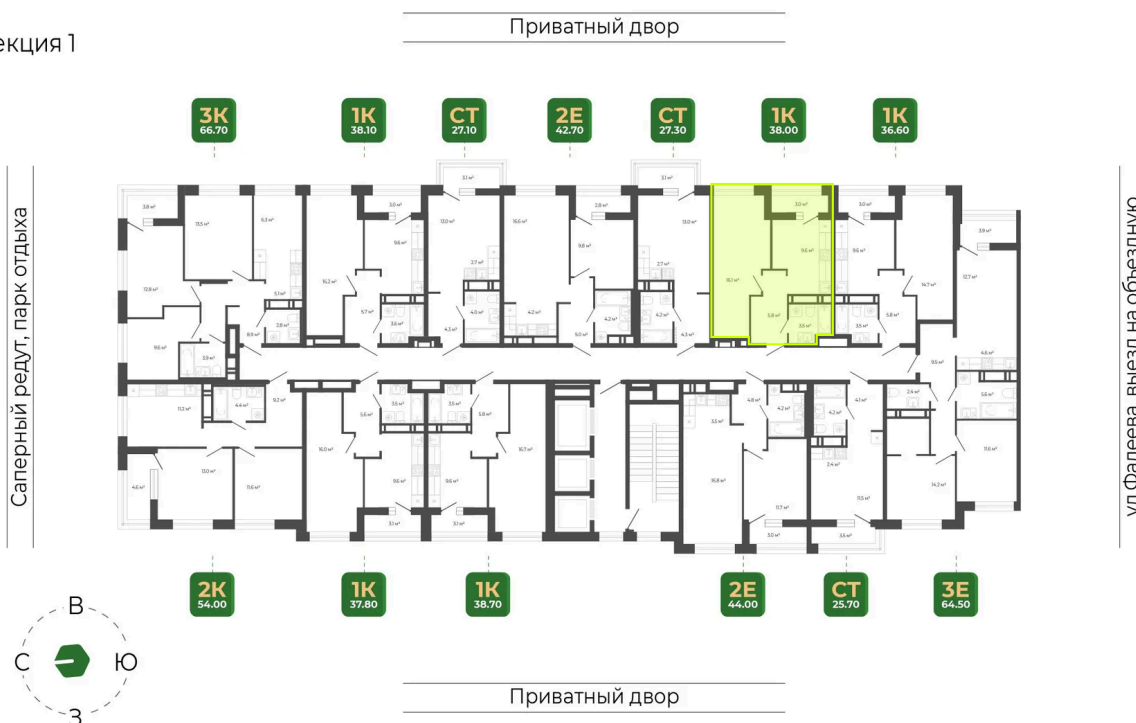

Номер: 168

Отсканируйте QR-код
и смотрите на сайте
гринхилс.рф

1 КОМНАТНАЯ

38.1 м²

7 163 941 руб.

Без отделки

Черновая отделка

Корпус	Корпус 2	Этаж	14
Секция	1	Сдача	1 кв. 2027

10.04.2026 22:26 (Мск)

Не является публичной офертой, цена может быть скорректирована. Информация взята с сайта «гринхилс.рф»

На этаже 14

1 комнатная 38.1 м²

Секция 1

10.04.2026 22:26 (Мск)

Не является публичной офертой, цена может быть скорректирована. Информация взята с сайта «гринхилс.рф»

На генплане Корпус 2

1 комнатная 38.1 м²

10.04.2026 22:26 (Мск)

Не является публичной офертой, цена может быть скорректирована. Информация взята с сайта «гринхилс.рф»