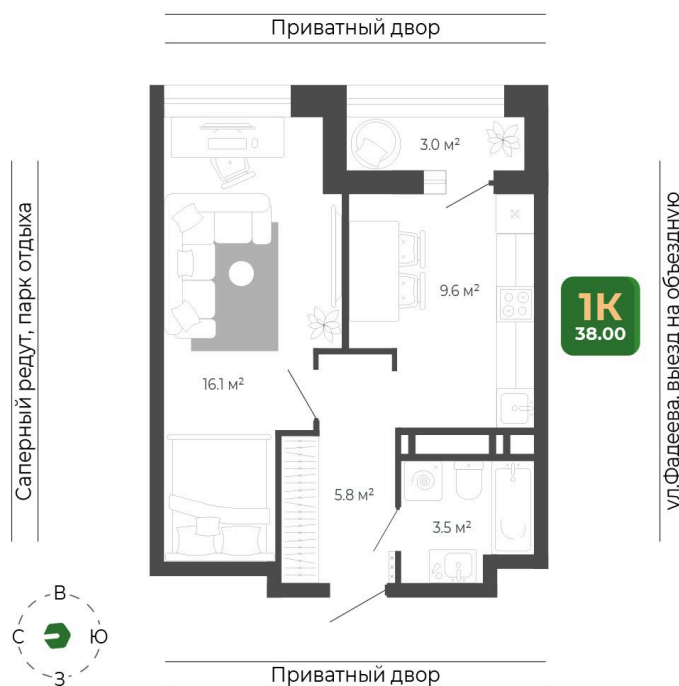

Номер: 168

Отсканируйте QR-код
и смотрите на сайте
гринхилс.рф

1 КОМНАТНАЯ

38.1 м²

7 163 941 руб.

Без отделки

Черновая отделка

Корпус	Корпус 2	Этаж	14
Секция	1	Сдача	1 кв. 2027

10.04.2026 22:26 (Мск)

Не является публичной офертой, цена может быть скорректирована. Информация взята с сайта «гринхилс.рф»

На этаже 14

1 комнатная 38.1 м²

Секция 1

10.04.2026 22:26 (Мск)

Не является публичной офертой, цена может быть скорректирована. Информация взята с сайта «гринхилс.рф»

На генплане Корпус 2

1 комнатная 38.1 м²

10.04.2026 22:26 (Мск)

Не является публичной офертой, цена может быть скорректирована. Информация взята с сайта «гринхилс.рф»