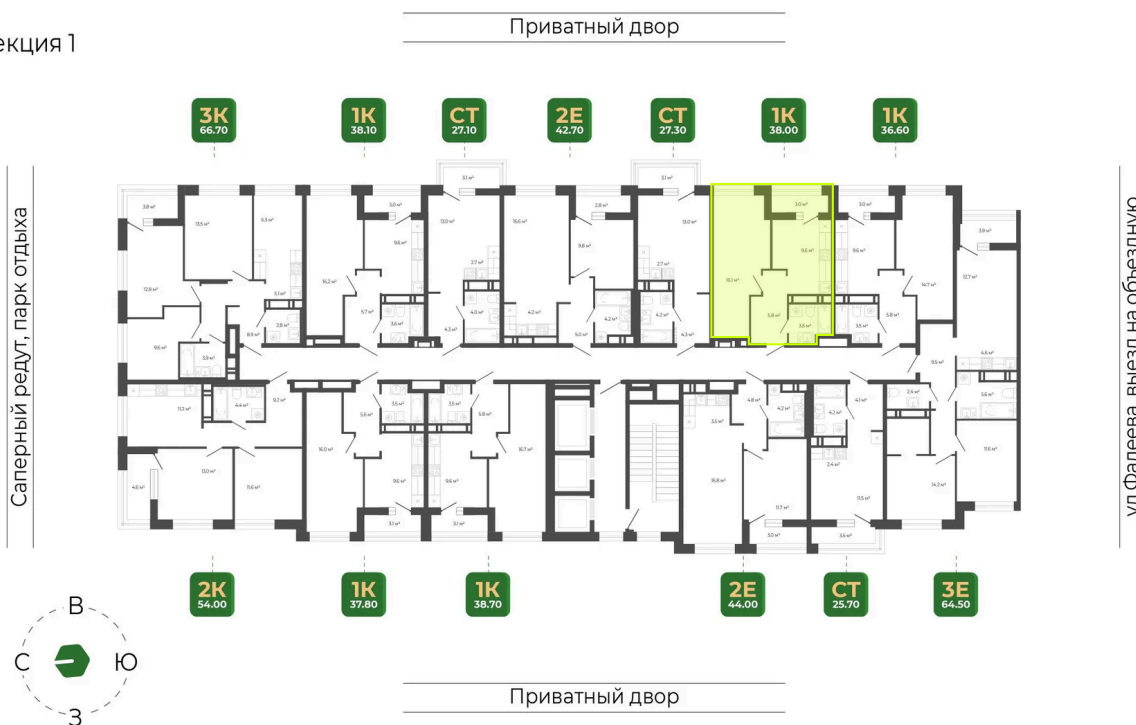

### 7 163 941 руб.

Без отделки

Черновая отделка

Корпус	Корпус 2	Этаж	14
Секция	1	Сдача	1 кв. 2027

26.05.2026 04:38 (Мск)

Не является публичной офертой, цена может быть скорректирована.  
Информация взята с сайта «гринхилс.рф».

# На этаже 14

1 комнатная 38.1 м<sup>2</sup>

Секция 1

26.05.2026 04:38 (Мск)

Не является публичной офертой, цена может быть скорректирована.  
Информация взята с сайта «гринхилс.рф».

# На генплане Корпус 2

1 комнатная 38.1 м<sup>2</sup>

26.05.2026 04:38 (Мск)

Не является публичной офертой, цена может быть скорректирована.  
Информация взята с сайта «гринхилс.рф».