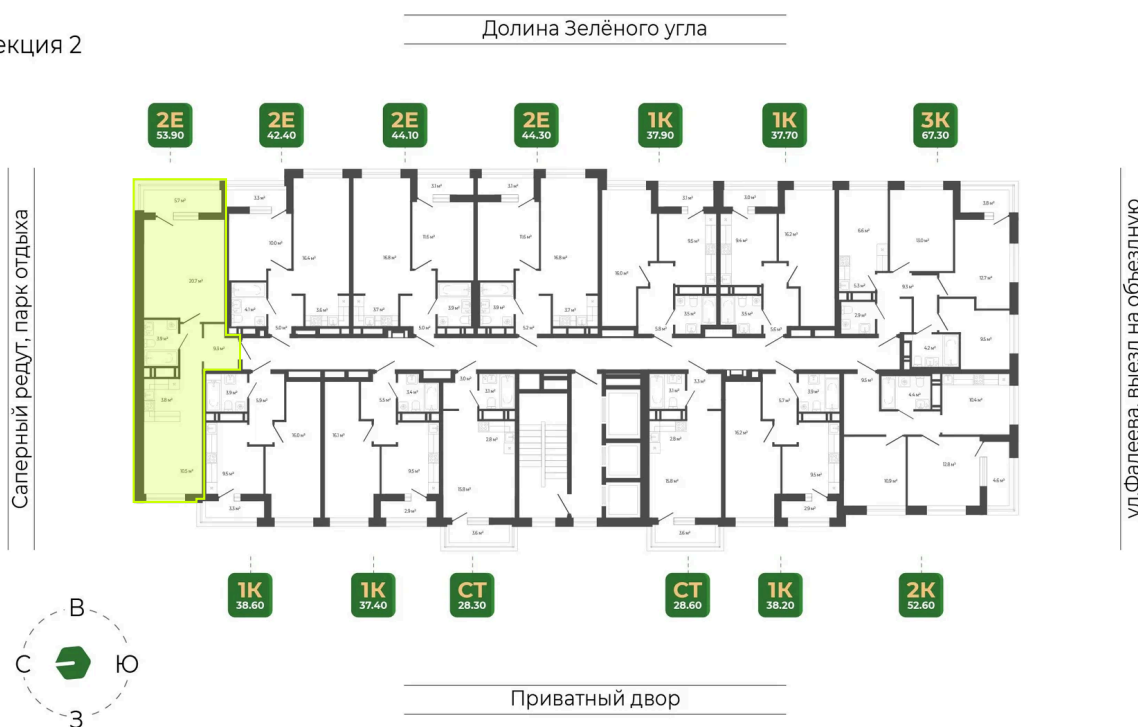

Номер: 467

2 комнатная 53.9 м²

Отсканируйте QR-код
и смотрите на сайте
гринхилс.рф

Цена по запросу

Чистовая отделка

Корпус	Корпус 3	Этаж	20
Секция	2	Сдача	1 кв. 2027

10.06.2026 22:32 (Мск)

Не является публичной офертой, цена может быть скорректирована.
Информация взята с сайта «гринхилс.рф».

На этаже 20

2 комнатная 53.9 м²

Секция 2

10.06.2026 22:32 (Мск)

Не является публичной офертой, цена может быть скорректирована.
Информация взята с сайта «гринхилс.рф».

На генплане Корпус 3

2 комнатная 53.9 м²